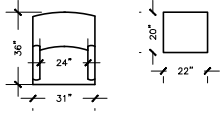

NICOLETTA

CHAIR **OTTOMAN**

W: 31" W: 22"

D: 36" D: 20"

H: 38" H: 18"

ARM H: 25"

SEAT D: 19"

NICOLETTA