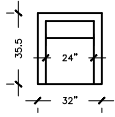

## CHAIR

W: 32" D: 35.5"  
H: 33" A.H: 26.5"  
S.D: 23" S.H: 18.5"