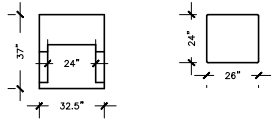

MORGAN

**CHAIR**   **OTTOMAN**

W: 32.5"

W: 26"

D: 37"

D: 24"

H: 44"

H: 18"

ARM H: 25"

SEAT D: 22"