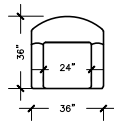

MONDO 700

**SOFA**  
W: 84" D: 36"  
H: 30"  
ARM H: 26"  
SEAT D: 23"

**LOVE SEAT**  
W: 60" D: 36"  
H: 30"  
ARM H: 26"  
SEAT D: 23"

**CHAIR**  
W: 36"  
D: 36"  
H: 30"  
ARM H: 26"  
SEAT D: 23"