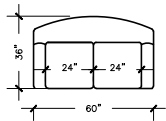

MONDO 700

**SOFA**  
W: 84" D: 36"  
H: 30"  
ARM H: 26"  
SEAT D: 23"

**LOVE SEAT**  
W: 60" D: 36"  
H: 30"  
ARM H: 26"  
SEAT D: 23"

**CHAIR**  
W: 36"  
D: 36"  
H: 30"  
ARM H: 26"  
SEAT D: 23"