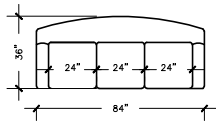

MONDO 700

**SOFA**  
W: 84" D: 36"  
H: 30"  
ARM H: 26"  
SEAT D: 23"

**LOVE SEAT**  
W: 60" D: 36"  
H: 30"  
ARM H: 26"  
SEAT D: 23"

**CHAIR**  
W: 36"  
D: 36"  
H: 30"  
ARM H: 26"  
SEAT D: 23"