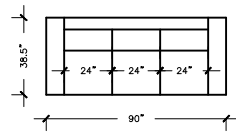

MILLER

SOFA PLUS

W: 108" D: 38.5"
H: 34" A.H: 28"
S.D: 22" S.H: 18"

SOFA

W: 90" D: 38.5"
H: 34" A.H: 28"
S.D: 22" S.H: 18"

LOVE SEAT

W: 66" D: 38.5"
H: 34" A.H: 28"
S.D: 22" S.H: 18"

APARTMENT SOFA

W: 78" D: 38.5"
H: 34" A.H: 28"
S.D: 22" S.H: 18"

CHAIR

W: 42" D: 38.5"
H: 34" A.H: 28"
S.D: 22" S.H: 18"

CHAIR & HALF

W: 48" D: 38.5"
H: 34" A.H: 28"
S.D: 22" S.H: 18"

MILLER