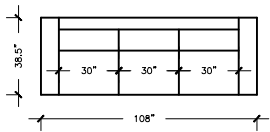

MILLER

SOFA PLUS

W: 108" D: 38.5"
H: 34" A.H: 28"
S.D: 22" S.H: 18"

SOFA

W: 90" D: 38.5"
H: 34" A.H: 28"
S.D: 22" S.H: 18"

LOVE SEAT

W: 66" D: 38.5"
H: 34" A.H: 28"
S.D: 22" S.H: 18"

APARTMENT SOFA

W: 78" D: 38.5"
H: 34" A.H: 28"
S.D: 22" S.H: 18"

CHAIR

W: 42" D: 38.5"
H: 34" A.H: 28"
S.D: 22" S.H: 18"

CHAIR & HALF

W: 48" D: 38.5"
H: 34" A.H: 28"
S.D: 22" S.H: 18"

MILLER