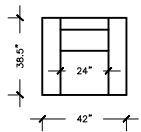

MILLER

SOFA PLUS

W: 108" D: 38.5"
H: 34" A.H: 28"
S.D: 22" S.H: 18"

SOFA

W: 90" D: 38.5"
H: 34" A.H: 28"
S.D: 22" S.H: 18"

LOVE SEAT

W: 66" D: 38.5"
H: 34" A.H: 28"
S.D: 22" S.H: 18"

APARTMENT SOFA

W: 78" D: 38.5"
H: 34" A.H: 28"
S.D: 22" S.H: 18"

CHAIR

W: 42" D: 38.5"
H: 34" A.H: 28"
S.D: 22" S.H: 18"

CHAIR & HALF

W: 48" D: 38.5"
H: 34" A.H: 28"
S.D: 22" S.H: 18"

MILLER