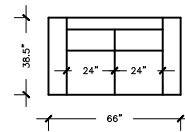

MILLER

SOFA PLUS

W: 108" D: 38.5"
H: 34" A.H: 28"
S.D: 22" S.H: 18"

SOFA

W: 90" D: 38.5"
H: 34" A.H: 28"
S.D: 22" S.H: 18"

LOVE SEAT

W: 66" D: 38.5"
H: 34" A.H: 28"
S.D: 22" S.H: 18"

APARTMENT SOFA

W: 78" D: 38.5"
H: 34" A.H: 28"
S.D: 22" S.H: 18"

CHAIR

W: 42" D: 38.5"
H: 34" A.H: 28"
S.D: 22" S.H: 18"

CHAIR & HALF

W: 48" D: 38.5"
H: 34" A.H: 28"
S.D: 22" S.H: 18"

MILLER