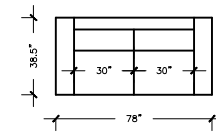

MILLER

SOFA PLUS

W: 108" D: 38.5"
H: 34" A.H: 28"
S.D: 22" S.H: 18"

SOFA

W: 90" D: 38.5"
H: 34" A.H: 28"
S.D: 22" S.H: 18"

LOVE SEAT

W: 66" D: 38.5"
H: 34" A.H: 28"
S.D: 22" S.H: 18"

APARTMENT SOFA

W: 78" D: 38.5"
H: 34" A.H: 28"
S.D: 22" S.H: 18"

CHAIR

W: 42" D: 38.5"
H: 34" A.H: 28"
S.D: 22" S.H: 18"

CHAIR & HALF

W: 48" D: 38.5"
H: 34" A.H: 28"
S.D: 22" S.H: 18"

MILLER