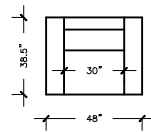

MILLER

SOFA PLUS

W: 108" D: 38.5"
H: 34" A.H: 28"
S.D: 22" S.H: 18"

SOFA

W: 90" D: 38.5"
H: 34" A.H: 28"
S.D: 22" S.H: 18"

LOVE SEAT

W: 66" D: 38.5"
H: 34" A.H: 28"
S.D: 22" S.H: 18"

APARTMENT SOFA

W: 78" D: 38.5"
H: 34" A.H: 28"
S.D: 22" S.H: 18"

CHAIR

W: 42" D: 38.5"
H: 34" A.H: 28"
S.D: 22" S.H: 18"

CHAIR & HALF

W: 48" D: 38.5"
H: 34" A.H: 28"
S.D: 22" S.H: 18"

MILLER