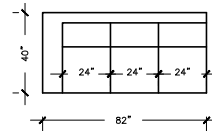

MIAMI 30100

**SOFA PLUS**  
W: 108" D: 40"  
H:26"

**SOFA PLUS B**  
W: 101.5" D: 40"  
H:26"

**SOFA**  
W: 89" D: 40"  
H:26"

**SOFA B**  
W: 82" D: 40"  
H:26"

**SOFA C**  
W: 75" D: 40"  
H:26"

**LOVE SEAT**  
W: 64" D: 40"  
H:26"

**LOVE SEAT B**  
W: 57" D: 40"  
H:26"

**LOVE SEAT C**  
W: 50"  
D: 40"  
H:26"

**APARTMENT SOFA**  
W: 79" D: 40"  
H:26"

**APARTMENT SOFA B**  
W: 72" D: 40"  
H:26"

**APARTMENT SOFA C**  
W: 65" D: 40"  
H:26"

**CHAIR**  
W: 39"  
D: 40"  
H:26"

**CHAIR B**  
W: 32"  
D: 40"  
H:26"

**CHAIR B**  
W: 25"  
D: 40"  
H:26"

**CHAIR & HALF**  
W: 45"  
D: 40"  
H:26"

**CHAISE 31" G**  
W: 56"  
D: 40"  
H:26"

**CHAISE 36" G**  
W: 61"  
D: 40"  
H:26"

**CHAISE LOUNGER**  
W: 60"  
D: 40"  
H:26"

**CHAISE LOUNGER**

**CORNER**  
W: 40"  
D: 40"  
H:26"

**GRAND**  
W: 96"  
D: 40"  
H:26"