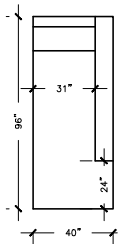

MIAMI 30100

**SOFA PLUS**  
W: 108" D: 40"  
H:26"

**SOFA PLUS B**  
W: 101.5" D: 40"  
H:26"

**SOFA**  
W: 89" D: 40"  
H:26"

**SOFA B**  
W: 82" D: 40"  
H:26"

**SOFA C**  
W: 75" D: 40"  
H:26"

**LOVE SEAT**  
W: 64" D: 40"  
H:26"

**LOVE SEAT B**  
W: 57" D: 40"  
H:26"

**LOVE SEAT C**  
W: 50"  
D: 40"  
H:26"

**APARTMENT SOFA**  
W: 79" D: 40"  
H:26"

**APARTMENT SOFA B**  
W: 72" D: 40"  
H:26"

**APARTMENT SOFA C**  
W: 65" D: 40"  
H:26"

**CHAIR**  
W: 39"  
D: 40"  
H:26"

**CHAIR B**  
W: 32"  
D: 40"  
H:26"

**CHAIR B**  
W: 25"  
D: 40"  
H:26"

**CHAIR & HALF**  
W: 45"  
D: 40"  
H:26"

**CHAISE 31" G**  
W: 56"  
D: 40"  
H:26"

**CHAISE 36" G**  
W: 61"  
D: 40"  
H:26"

**CHAISE LOUNGER**  
W: 60"  
D: 40"  
H:26"

**CHAISE LOUNGER**

**CORNER**  
W: 40"  
D: 40"  
H:26"

**GRAND**  
W: 96"  
D: 40"  
H:26"