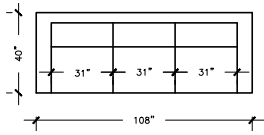

MIAMI 30100

**SOFA PLUS**  
W: 108" D: 40"  
H:26"

**SOFA PLUS B**  
W: 101.5" D: 40"  
H:26"

**SOFA**  
W: 89" D: 40"  
H:26"

**SOFA B**  
W: 82" D: 40"  
H:26"

**SOFA C**  
W: 75" D: 40"  
H:26"

**LOVE SEAT**  
W: 64" D: 40"  
H:26"

**LOVE SEAT B**  
W: 57" D: 40"  
H:26"

**LOVE SEAT C**  
W: 50"  
D: 40"  
H:26"

**APARTMENT SOFA**  
W: 79" D: 40"  
H:26"

**APARTMENT SOFA B**  
W: 72" D: 40"  
H:26"

**APARTMENT SOFA C**  
W: 65" D: 40"  
H:26"

**CHAIR**  
W: 39"  
D: 40"  
H:26"

**CHAIR B**  
W: 32"  
D: 40"  
H:26"

**CHAIR B**  
W: 25"  
D: 40"  
H:26"

**CHAIR & HALF**  
W: 45"  
D: 40"  
H:26"

**CHAISE 31" G**  
W: 56"  
D: 40"  
H:26"

**CHAISE 36" G**  
W: 61"  
D: 40"  
H:26"

**CHAISE LOUNGER**  
W: 60"  
D: 40"  
H:26"

**CHAISE LOUNGER**

**CORNER**  
W: 40"  
D: 40"  
H:26"

**GRAND**  
W: 96"  
D: 40"  
H:26"