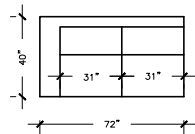

MIAMI 30100

**SOFA PLUS**  
W: 108" D: 40"  
H:26"

**SOFA PLUS B**  
W: 101.5" D: 40"  
H:26"

**SOFA**  
W: 89" D: 40"  
H:26"

**SOFA B**  
W: 82" D: 40"  
H:26"

**SOFA C**  
W: 75" D: 40"  
H:26"

**LOVE SEAT**  
W: 64" D: 40"  
H:26"

**LOVE SEAT B**  
W: 57" D: 40"  
H:26"

**LOVE SEAT C**  
W: 50"  
D: 40"  
H:26"

**APARTMENT SOFA**  
W: 79" D: 40"  
H:26"

**APARTMENT SOFA B**  
W: 72" D: 40"  
H:26"

**APARTMENT SOFA C**  
W: 65" D: 40"  
H:26"

**CHAIR**  
W: 39"  
D: 40"  
H:26"

**CHAIR B**  
W: 32"  
D: 40"  
H:26"

**CHAIR B**  
W: 25"  
D: 40"  
H:26"

**CHAIR & HALF**  
W: 45"  
D: 40"  
H:26"

**CHAISE 31" G**  
W: 56"  
D: 40"  
H:26"

**CHAISE 36" G**  
W: 61"  
D: 40"  
H:26"

**CHAISE LOUNGER**  
W: 60"  
D: 40"  
H:26"

**CHAISE LOUNGER**

**CORNER**  
W: 40"  
D: 40"  
H:26"

**GRAND**  
W: 96"  
D: 40"  
H:26"