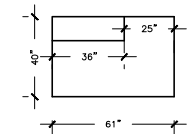

MIAMI 30100

**SOFA PLUS**  
W: 108" D: 40"  
H:26"

**SOFA PLUS B**  
W: 101.5" D: 40"  
H:26"

**SOFA**  
W: 89" D: 40"  
H:26"

**SOFA B**  
W: 82" D: 40"  
H:26"

**SOFA C**  
W: 75" D: 40"  
H:26"

**LOVE SEAT**  
W: 64" D: 40"  
H:26"

**LOVE SEAT B**  
W: 57" D: 40"  
H:26"

**LOVE SEAT C**  
W: 50"  
D: 40"  
H:26"

**APARTMENT SOFA**  
W: 79" D: 40"  
H:26"

**APARTMENT SOFA B**  
W: 72" D: 40"  
H:26"

**APARTMENT SOFA C**  
W: 65" D: 40"  
H:26"

**CHAIR**  
W: 39"  
D: 40"  
H:26"

**CHAIR B**  
W: 32"  
D: 40"  
H:26"

**CHAIR B**  
W: 25"  
D: 40"  
H:26"

**CHAIR & HALF**  
W: 45"  
D: 40"  
H:26"

**CHAISE 31" G**  
W: 56"  
D: 40"  
H:26"

**CHAISE 36" G**  
W: 61"  
D: 40"  
H:26"

**CHAISE LOUNGER**  
W: 60"  
D: 40"  
H:26"

**CHAISE LOUNGER**

**CORNER**  
W: 40"  
D: 40"  
H:26"

**GRAND**  
W: 96"  
D: 40"  
H:26"