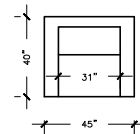

MIAMI 30100

**SOFA PLUS**  
W: 108" D: 40"  
H:26"

**SOFA PLUS B**  
W: 101.5" D: 40"  
H:26"

**SOFA**  
W: 89" D: 40"  
H:26"

**SOFA B**  
W: 82" D: 40"  
H:26"

**SOFA C**  
W: 75" D: 40"  
H:26"

**LOVE SEAT**  
W: 64" D: 40"  
H:26"

**LOVE SEAT B**  
W: 57" D: 40"  
H:26"

**LOVE SEAT C**  
W: 50"  
D: 40"  
H:26"

**APARTMENT SOFA**  
W: 79" D: 40"  
H:26"

**APARTMENT SOFA B**  
W: 72" D: 40"  
H:26"

**APARTMENT SOFA C**  
W: 65" D: 40"  
H:26"

**CHAIR**  
W: 39"  
D: 40"  
H:26"

**CHAIR B**  
W: 32"  
D: 40"  
H:26"

**CHAIR B**  
W: 25"  
D: 40"  
H:26"

**CHAIR & HALF**  
W: 45"  
D: 40"  
H:26"

**CHAISE 31" G**  
W: 56"  
D: 40"  
H:26"

**CHAISE 36" G**  
W: 61"  
D: 40"  
H:26"

**CHAISE LOUNGER**  
W: 60"  
D: 40"  
H:26"

**CHAISE LOUNGER**

**CORNER**  
W: 40"  
D: 40"  
H:26"

**GRAND**  
W: 96"  
D: 40"  
H:26"