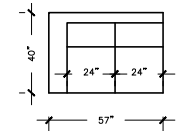

MIAMI 30100

**SOFA PLUS**  
W: 108" D: 40"  
H:26"

**SOFA PLUS B**  
W: 101.5" D: 40"  
H:26"

**SOFA**  
W: 89" D: 40"  
H:26"

**SOFA B**  
W: 82" D: 40"  
H:26"

**SOFA C**  
W: 75" D: 40"  
H:26"

**LOVE SEAT**  
W: 64" D: 40"  
H:26"

**LOVE SEAT B**  
W: 57" D: 40"  
H:26"

**LOVE SEAT C**  
W: 50"  
D: 40"  
H:26"

**APARTMENT SOFA**  
W: 79" D: 40"  
H:26"

**APARTMENT SOFA B**  
W: 72" D: 40"  
H:26"

**APARTMENT SOFA C**  
W: 65" D: 40"  
H:26"

**CHAIR**  
W: 39"  
D: 40"  
H:26"

**CHAIR B**  
W: 32"  
D: 40"  
H:26"

**CHAIR B**  
W: 25"  
D: 40"  
H:26"

**CHAIR & HALF**  
W: 45"  
D: 40"  
H:26"

**CHAISE 31" G**  
W: 56"  
D: 40"  
H:26"

**CHAISE 36" G**  
W: 61"  
D: 40"  
H:26"

**CHAISE LOUNGER**  
W: 60"  
D: 40"  
H:26"

**CHAISE LOUNGER**

**CORNER**  
W: 40"  
D: 40"  
H:26"

**GRAND**  
W: 96"  
D: 40"  
H:26"