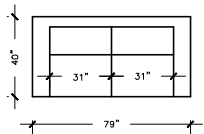

MIAMI 30100

**SOFA PLUS**  
W: 108" D: 40"  
H:26"

**SOFA PLUS B**  
W: 101.5" D: 40"  
H:26"

**SOFA**  
W: 89" D: 40"  
H:26"

**SOFA B**  
W: 82" D: 40"  
H:26"

**SOFA C**  
W: 75" D: 40"  
H:26"

**LOVE SEAT**  
W: 64" D: 40"  
H:26"

**LOVE SEAT B**  
W: 57" D: 40"  
H:26"

**LOVE SEAT C**  
W: 50"  
D: 40"  
H:26"

**APARTMENT SOFA**  
W: 79" D: 40"  
H:26"

**APARTMENT SOFA B**  
W: 72" D: 40"  
H:26"

**APARTMENT SOFA C**  
W: 65" D: 40"  
H:26"

**CHAIR**  
W: 39"  
D: 40"  
H:26"

**CHAIR B**  
W: 32"  
D: 40"  
H:26"

**CHAIR B**  
W: 25"  
D: 40"  
H:26"

**CHAIR & HALF**  
W: 45"  
D: 40"  
H:26"

**CHAISE 31" G**  
W: 56"  
D: 40"  
H:26"

**CHAISE 36" G**  
W: 61"  
D: 40"  
H:26"

**CHAISE LOUNGER**  
W: 60"  
D: 40"  
H:26"

**CHAISE LOUNGER**

**CORNER**  
W: 40"  
D: 40"  
H:26"

**GRAND**  
W: 96"  
D: 40"  
H:26"