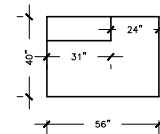

MIAMI 30100

**SOFA PLUS**  
W: 108" D: 40"  
H:26"

**SOFA PLUS B**  
W: 101.5" D: 40"  
H:26"

**SOFA**  
W: 89" D: 40"  
H:26"

**SOFA B**  
W: 82" D: 40"  
H:26"

**SOFA C**  
W: 75" D: 40"  
H:26"

**LOVE SEAT**  
W: 64" D: 40"  
H:26"

**LOVE SEAT B**  
W: 57" D: 40"  
H:26"

**LOVE SEAT C**  
W: 50"  
D: 40"  
H:26"

**APARTMENT SOFA**  
W: 79" D: 40"  
H:26"

**APARTMENT SOFA B**  
W: 72" D: 40"  
H:26"

**APARTMENT SOFA C**  
W: 65" D: 40"  
H:26"

**CHAIR**  
W: 39"  
D: 40"  
H:26"

**CHAIR B**  
W: 32"  
D: 40"  
H:26"

**CHAIR B**  
W: 25"  
D: 40"  
H:26"

**CHAIR & HALF**  
W: 45"  
D: 40"  
H:26"

**CHAISE 31" G**  
W: 56"  
D: 40"  
H:26"

**CHAISE 36" G**  
W: 61"  
D: 40"  
H:26"

**CHAISE LOUNGER**  
W: 60"  
D: 40"  
H:26"

**CHAISE LOUNGER**

**CORNER**  
W: 40"  
D: 40"  
H:26"

**GRAND**  
W: 96"  
D: 40"  
H:26"