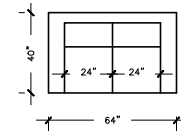

MIAMI 30100

**SOFA PLUS**  
W: 108" D: 40"  
H:26"

**SOFA PLUS B**  
W: 101.5" D: 40"  
H:26"

**SOFA**  
W: 89" D: 40"  
H:26"

**SOFA B**  
W: 82" D: 40"  
H:26"

**SOFA C**  
W: 75" D: 40"  
H:26"

**LOVE SEAT**  
W: 64" D: 40"  
H:26"

**LOVE SEAT B**  
W: 57" D: 40"  
H:26"

**LOVE SEAT C**  
W: 50"  
D: 40"  
H:26"

**APARTMENT SOFA**  
W: 79" D: 40"  
H:26"

**APARTMENT SOFA B**  
W: 72" D: 40"  
H:26"

**APARTMENT SOFA C**  
W: 65" D: 40"  
H:26"

**CHAIR**  
W: 39"  
D: 40"  
H:26"

**CHAIR B**  
W: 32"  
D: 40"  
H:26"

**CHAIR B**  
W: 25"  
D: 40"  
H:26"

**CHAIR & HALF**  
W: 45"  
D: 40"  
H:26"

**CHAISE 31" G**  
W: 56"  
D: 40"  
H:26"

**CHAISE 36" G**  
W: 61"  
D: 40"  
H:26"

**CHAISE LOUNGER**  
W: 60"  
D: 40"  
H:26"

**CHAISE LOUNGER**

**CORNER**  
W: 40"  
D: 40"  
H:26"

**GRAND**  
W: 96"  
D: 40"  
H:26"