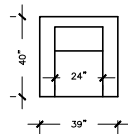

MIAMI 30100

**SOFA PLUS**  
W: 108" D: 40"  
H:26"

**SOFA PLUS B**  
W: 101.5" D: 40"  
H:26"

**SOFA**  
W: 89" D: 40"  
H:26"

**SOFA B**  
W: 82" D: 40"  
H:26"

**SOFA C**  
W: 75" D: 40"  
H:26"

**LOVE SEAT**  
W: 64" D: 40"  
H:26"

**LOVE SEAT B**  
W: 57" D: 40"  
H:26"

**LOVE SEAT C**  
W: 50"  
D: 40"  
H:26"

**APARTMENT SOFA**  
W: 79" D: 40"  
H:26"

**APARTMENT SOFA B**  
W: 72" D: 40"  
H:26"

**APARTMENT SOFA C**  
W: 65" D: 40"  
H:26"

**CHAIR**  
W: 39"  
D: 40"  
H:26"

**CHAIR B**  
W: 32"  
D: 40"  
H:26"

**CHAIR B**  
W: 25"  
D: 40"  
H:26"

**CHAIR & HALF**  
W: 45"  
D: 40"  
H:26"

**CHAISE 31" G**  
W: 56"  
D: 40"  
H:26"

**CHAISE 36" G**  
W: 61"  
D: 40"  
H:26"

**CHAISE LOUNGER**  
W: 60"  
D: 40"  
H:26"

**CHAISE LOUNGER**

**CORNER**  
W: 40"  
D: 40"  
H:26"

**GRAND**  
W: 96"  
D: 40"  
H:26"