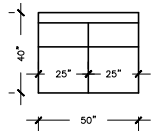

MIAMI 30100

**SOFA PLUS**  
W: 108" D: 40"  
H:26"

**SOFA PLUS B**  
W: 101.5" D: 40"  
H:26"

**SOFA**  
W: 89" D: 40"  
H:26"

**SOFA B**  
W: 82" D: 40"  
H:26"

**SOFA C**  
W: 75" D: 40"  
H:26"

**LOVE SEAT**  
W: 64" D: 40"  
H:26"

**LOVE SEAT B**  
W: 57" D: 40"  
H:26"

**LOVE SEAT C**  
W: 50"  
D: 40"  
H:26"

**APARTMENT SOFA**  
W: 79" D: 40"  
H:26"

**APARTMENT SOFA B**  
W: 72" D: 40"  
H:26"

**APARTMENT SOFA C**  
W: 65" D: 40"  
H:26"

**CHAIR**  
W: 39"  
D: 40"  
H:26"

**CHAIR B**  
W: 32"  
D: 40"  
H:26"

**CHAIR B**  
W: 25"  
D: 40"  
H:26"

**CHAIR & HALF**  
W: 45"  
D: 40"  
H:26"

**CHAISE 31" G**  
W: 56"  
D: 40"  
H:26"

**CHAISE 36" G**  
W: 61"  
D: 40"  
H:26"

**CHAISE LOUNGER**  
W: 60"  
D: 40"  
H:26"

**CHAISE LOUNGER**

**CORNER**  
W: 40"  
D: 40"  
H:26"

**GRAND**  
W: 96"  
D: 40"  
H:26"