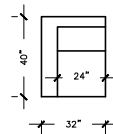

MIAMI 30100

**SOFA PLUS**  
W: 108" D: 40"  
H:26"

**SOFA PLUS B**  
W: 101.5" D: 40"  
H:26"

**SOFA**  
W: 89" D: 40"  
H:26"

**SOFA B**  
W: 82" D: 40"  
H:26"

**SOFA C**  
W: 75" D: 40"  
H:26"

**LOVE SEAT**  
W: 64" D: 40"  
H:26"

**LOVE SEAT B**  
W: 57" D: 40"  
H:26"

**LOVE SEAT C**  
W: 50"  
D: 40"  
H:26"

**APARTMENT SOFA**  
W: 79" D: 40"  
H:26"

**APARTMENT SOFA B**  
W: 72" D: 40"  
H:26"

**APARTMENT SOFA C**  
W: 65" D: 40"  
H:26"

**CHAIR**  
W: 39"  
D: 40"  
H:26"

**CHAIR B**  
W: 32"  
D: 40"  
H:26"

**CHAIR B**  
W: 25"  
D: 40"  
H:26"

**CHAIR & HALF**  
W: 45"  
D: 40"  
H:26"

**CHAISE 31" G**  
W: 56"  
D: 40"  
H:26"

**CHAISE 36" G**  
W: 61"  
D: 40"  
H:26"

**CHAISE LOUNGER**  
W: 60"  
D: 40"  
H:26"

**CHAISE LOUNGER**

**CORNER**  
W: 40"  
D: 40"  
H:26"

**GRAND**  
W: 96"  
D: 40"  
H:26"