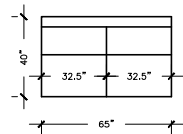

MIAMI 30100

**SOFA PLUS**  
W: 108" D: 40"  
H:26"

**SOFA PLUS B**  
W: 101.5" D: 40"  
H:26"

**SOFA**  
W: 89" D: 40"  
H:26"

**SOFA B**  
W: 82" D: 40"  
H:26"

**SOFA C**  
W: 75" D: 40"  
H:26"

**LOVE SEAT**  
W: 64" D: 40"  
H:26"

**LOVE SEAT B**  
W: 57" D: 40"  
H:26"

**LOVE SEAT C**  
W: 50"  
D: 40"  
H:26"

**APARTMENT SOFA**  
W: 79" D: 40"  
H:26"

**APARTMENT SOFA B**  
W: 72" D: 40"  
H:26"

**APARTMENT SOFA C**  
W: 65" D: 40"  
H:26"

**CHAIR**  
W: 39"  
D: 40"  
H:26"

**CHAIR B**  
W: 32"  
D: 40"  
H:26"

**CHAIR B**  
W: 25"  
D: 40"  
H:26"

**CHAIR & HALF**  
W: 45"  
D: 40"  
H:26"

**CHAISE 31" G**  
W: 56"  
D: 40"  
H:26"

**CHAISE 36" G**  
W: 61"  
D: 40"  
H:26"