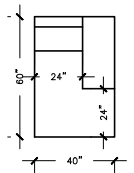

MIAMI 30100

**SOFA PLUS**  
W: 108" D: 40"  
H:26"

**SOFA PLUS B**  
W: 101.5" D: 40"  
H:26"

**SOFA**  
W: 89" D: 40"  
H:26"

**SOFA B**  
W: 82" D: 40"  
H:26"

**SOFA C**  
W: 75" D: 40"  
H:26"

**LOVE SEAT**  
W: 64" D: 40"  
H:26"

**LOVE SEAT B**  
W: 57" D: 40"  
H:26"

**LOVE SEAT C**  
W: 50"  
D: 40"  
H:26"

**APARTMENT SOFA**  
W: 79" D: 40"  
H:26"

**APARTMENT SOFA B**  
W: 72" D: 40"  
H:26"

**APARTMENT SOFA C**  
W: 65" D: 40"  
H:26"

**CHAIR**  
W: 39"  
D: 40"  
H:26"

**CHAIR B**  
W: 32"  
D: 40"  
H:26"

**CHAIR B**  
W: 25"  
D: 40"  
H:26"

**CHAIR & HALF**  
W: 45"  
D: 40"  
H:26"

**CHAISE 31" G**  
W: 56"  
D: 40"  
H:26"

**CHAISE 36" G**  
W: 61"  
D: 40"  
H:26"

**CHAISE LOUNGER**  
W: 60"  
D: 40"  
H:26"

**CHAISE LOUNGER**

**CORNER**  
W: 40"  
D: 40"  
H:26"

**GRAND**  
W: 96"  
D: 40"  
H:26"