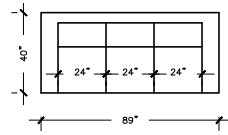

MIAMI 30100

**SOFA PLUS**  
W: 108" D: 40"  
H:26"

**SOFA PLUS B**  
W: 101.5" D: 40"  
H:26"

**SOFA**  
W: 89" D: 40"  
H:26"

**SOFA B**  
W: 82" D: 40"  
H:26"

**SOFA C**  
W: 75" D: 40"  
H:26"

**LOVE SEAT**  
W: 64" D: 40"  
H:26"

**LOVE SEAT B**  
W: 57" D: 40"  
H:26"

**LOVE SEAT C**  
W: 50"  
D: 40"  
H:26"

**APARTMENT SOFA**  
W: 79" D: 40"  
H:26"

**APARTMENT SOFA B**  
W: 72" D: 40"  
H:26"

**APARTMENT SOFA C**  
W: 65" D: 40"  
H:26"

**CHAIR**  
W: 39"  
D: 40"  
H:26"

**CHAIR B**  
W: 32"  
D: 40"  
H:26"

**CHAIR B**  
W: 25"  
D: 40"  
H:26"

**CHAIR & HALF**  
W: 45"  
D: 40"  
H:26"

**CHAISE 31" G**  
W: 56"  
D: 40"  
H:26"

**CHAISE 36" G**  
W: 61"  
D: 40"  
H:26"

**CHAISE LOUNGER**  
W: 60"  
D: 40"  
H:26"

**CHAISE LOUNGER**

**CORNER**  
W: 40"  
D: 40"  
H:26"

**GRAND**  
W: 96"  
D: 40"  
H:26"