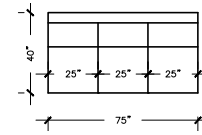

MIAMI 30100

**SOFA PLUS**  
W: 108" D: 40"  
H:26"

**SOFA PLUS B**  
W: 101.5" D: 40"  
H:26"

**SOFA**  
W: 89" D: 40"  
H:26"

**SOFA B**  
W: 82" D: 40"  
H:26"

**SOFA C**  
W: 75" D: 40"  
H:26"

**LOVE SEAT**  
W: 64" D: 40"  
H:26"

**LOVE SEAT B**  
W: 57" D: 40"  
H:26"

**LOVE SEAT C**  
W: 50"  
D: 40"  
H:26"

**APARTMENT SOFA**  
W: 79" D: 40"  
H:26"

**APARTMENT SOFA B**  
W: 72" D: 40"  
H:26"

**APARTMENT SOFA C**  
W: 65" D: 40"  
H:26"

**CHAIR**  
W: 39"  
D: 40"  
H:26"

**CHAIR B**  
W: 32"  
D: 40"  
H:26"

**CHAIR B**  
W: 25"  
D: 40"  
H:26"

**CHAIR & HALF**  
W: 45"  
D: 40"  
H:26"

**CHAISE 31" G**  
W: 56"  
D: 40"  
H:26"

**CHAISE 36" G**  
W: 61"  
D: 40"  
H:26"

**CHAISE LOUNGER**  
W: 60"  
D: 40"  
H:26"

**CHAISE LOUNGER**

**CORNER**  
W: 40"  
D: 40"  
H:26"

**GRAND**  
W: 96"  
D: 40"  
H:26"