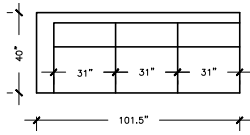

MIAMI 30100

**SOFA PLUS**  
W: 108" D: 40"  
H:26"

**SOFA PLUS B**  
W: 101.5" D: 40"  
H:26"

**SOFA**  
W: 89" D: 40"  
H:26"

**SOFA B**  
W: 82" D: 40"  
H:26"

**SOFA C**  
W: 75" D: 40"  
H:26"

**LOVE SEAT**  
W: 64" D: 40"  
H:26"

**LOVE SEAT B**  
W: 57" D: 40"  
H:26"

**LOVE SEAT C**  
W: 50"  
D: 40"  
H:26"

**APARTMENT SOFA**  
W: 79" D: 40"  
H:26"

**APARTMENT SOFA B**  
W: 72" D: 40"  
H:26"

**APARTMENT SOFA C**  
W: 65" D: 40"  
H:26"

**CHAIR**  
W: 39"  
D: 40"  
H:26"

**CHAIR B**  
W: 32"  
D: 40"  
H:26"

**CHAIR B**  
W: 25"  
D: 40"  
H:26"

**CHAIR & HALF**  
W: 45"  
D: 40"  
H:26"

**CHAISE 31" G**  
W: 56"  
D: 40"  
H:26"

**CHAISE 36" G**  
W: 61"  
D: 40"  
H:26"

**CHAISE LOUNGER**  
W: 60"  
D: 40"  
H:26"

**CHAISE LOUNGER**

**CORNER**  
W: 40"  
D: 40"  
H:26"

**GRAND**  
W: 96"  
D: 40"  
H:26"