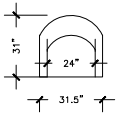

MEL

CHAIR

W: 31.5" D: 31"
H: 30" A.H: 23.5"
S.D: 21" S.H: 17.5"

MEL