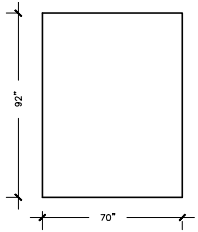

MASON

KING BED
W: 86" D: 92"
H: 46"

QUEEN BED
W: 70" D: 92"
H: 46"

DOUBLE BED
W: 64" D: 92"
H: 46"

**KING
HEADBOARD**
W: 86" D: 5"
H: 46"

**QUEEN
HEADBOARD**
W: 70" D: 5"
H: 46"

**DOUBLE
HEADBOARD**
W: 64" D: 5"
H: 46"