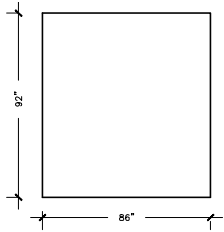

MASON

KING BED
W: 86" D: 92"
H: 46"

QUEEN BED
W: 70" D: 92"
H: 46"

DOUBLE BED
W: 64" D: 92"
H: 46"

**KING
HEADBOARD**
W: 86" D: 5"
H: 46"

**QUEEN
HEADBOARD**
W: 70" D: 5"
H: 46"

**DOUBLE
HEADBOARD**
W: 64" D: 5"
H: 46"