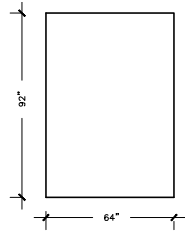

MASON

KING BED
W: 86" D: 92"
H: 46"

QUEEN BED
W: 70" D: 92"
H: 46"

DOUBLE BED
W: 64" D: 92"
H: 46"

**KING
HEADBOARD**
W: 86" D: 5"
H: 46"

**QUEEN
HEADBOARD**
W: 70" D: 5"
H: 46"

**DOUBLE
HEADBOARD**
W: 64" D: 5"
H: 46"