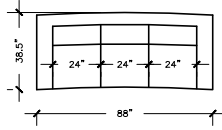

MARILYN

**SOFA PLUS**  
 W: 105" D: 38.5"  
 H: 32" ARM H: 28"  
 SEAT D: 21.5"

**SOFA**  
 W: 88" D: 38.5"  
 H: 32" ARM H: 28"  
 SEAT D: 21.5"

**LOVE SEAT**  
 W: 64" D: 38.5"  
 H: 32"  
 ARM H: 28"  
 SEAT D: 21.5"

**APARTMENT  
 SOFA**  
 W: 74" D: 38.5"  
 H: 32"  
 ARM H: 28"  
 SEAT D: 21.5"

**CHAIR**  
 W: 36"  
 D: 38.5"  
 H: 32"  
 ARM H: 28"  
 SEAT D: 21.5"

**CHAIR  
 & HALF**  
 W: 43"  
 D: 38.5"  
 H: 32"  
 ARM H: 28"  
 SEAT D: 21.5"

**OTTOMAN**  
 W: 26"  
 D: 24"  
 H: 18"

MARILYN