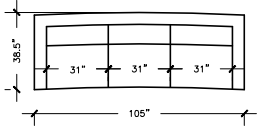

MARILYN

**SOFA PLUS**  
 W: 105" D: 38.5"  
 H: 32" ARM H: 28"  
 SEAT D: 21.5"

**SOFA**  
 W: 88" D: 38.5"  
 H: 32" ARM H: 28"  
 SEAT D: 21.5"

**LOVE SEAT**  
 W: 64" D: 38.5"  
 H: 32"  
 ARM H: 28"  
 SEAT D: 21.5"

**APARTMENT  
 SOFA**  
 W: 74" D: 38.5"  
 H: 32"  
 ARM H: 28"  
 SEAT D: 21.5"

**CHAIR**  
 W: 36"  
 D: 38.5"  
 H: 32"  
 ARM H: 28"  
 SEAT D: 21.5"

**CHAIR  
 & HALF**  
 W: 43"  
 D: 38.5"  
 H: 32"  
 ARM H: 28"  
 SEAT D: 21.5"

**OTTOMAN**  
 W: 26"  
 D: 24"  
 H: 18"

MARILYN