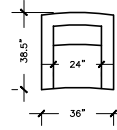

MARILYN

**SOFA PLUS**  
 W: 105" D: 38.5"  
 H: 32" ARM H: 28"  
 SEAT D: 21.5"

**SOFA**  
 W: 88" D: 38.5"  
 H: 32" ARM H: 28"  
 SEAT D: 21.5"

**LOVE SEAT**  
 W: 64" D: 38.5"  
 H: 32"  
 ARM H: 28"  
 SEAT D: 21.5"

**APARTMENT  
 SOFA**  
 W: 74" D: 38.5"  
 H: 32"  
 ARM H: 28"  
 SEAT D: 21.5"

**CHAIR**  
 W: 36"  
 D: 38.5"  
 H: 32"  
 ARM H: 28"  
 SEAT D: 21.5"

**CHAIR  
 & HALF**  
 W: 43"  
 D: 38.5"  
 H: 32"  
 ARM H: 28"  
 SEAT D: 21.5"

**OTTOMAN**  
 W: 26"  
 D: 24"  
 H: 18"

MARILYN