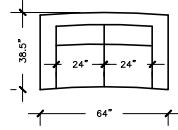

MARILYN

**SOFA PLUS**  
 W: 105" D: 38.5"  
 H: 32" ARM H: 28"  
 SEAT D: 21.5"

**SOFA**  
 W: 88" D: 38.5"  
 H: 32" ARM H: 28"  
 SEAT D: 21.5"

**LOVE SEAT**  
 W: 64" D: 38.5"  
 H: 32"  
 ARM H: 28"  
 SEAT D: 21.5"

**APARTMENT  
 SOFA**  
 W: 74" D: 38.5"  
 H: 32"  
 ARM H: 28"  
 SEAT D: 21.5"

**CHAIR**  
 W: 36"  
 D: 38.5"  
 H: 32"  
 ARM H: 28"  
 SEAT D: 21.5"

**CHAIR  
 & HALF**  
 W: 43"  
 D: 38.5"  
 H: 32"  
 ARM H: 28"  
 SEAT D: 21.5"

**OTTOMAN**  
 W: 26"  
 D: 24"  
 H: 18"

MARILYN