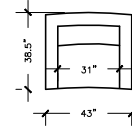

MARILYN

**SOFA PLUS**  
 W: 105" D: 38.5"  
 H: 32" ARM H: 28"  
 SEAT D: 21.5"

**SOFA**  
 W: 88" D: 38.5"  
 H: 32" ARM H: 28"  
 SEAT D: 21.5"

**LOVE SEAT**  
 W: 64" D: 38.5"  
 H: 32"  
 ARM H: 28"  
 SEAT D: 21.5"

**APARTMENT  
 SOFA**  
 W: 74" D: 38.5"  
 H: 32"  
 ARM H: 28"  
 SEAT D: 21.5"

**CHAIR**  
 W: 36"  
 D: 38.5"  
 H: 32"  
 ARM H: 28"  
 SEAT D: 21.5"

**CHAIR  
 & HALF**  
 W: 43"  
 D: 38.5"  
 H: 32"  
 ARM H: 28"  
 SEAT D: 21.5"

**OTTOMAN**  
 W: 26"  
 D: 24"  
 H: 18"

MARILYN