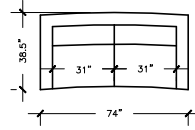

MARILYN

**SOFA PLUS**  
 W: 105" D: 38.5"  
 H: 32" ARM H: 28"  
 SEAT D: 21.5"

**SOFA**  
 W: 88" D: 38.5"  
 H: 32" ARM H: 28"  
 SEAT D: 21.5"

**LOVE SEAT**  
 W: 64" D: 38.5"  
 H: 32"  
 ARM H: 28"  
 SEAT D: 21.5"

**APARTMENT  
 SOFA**  
 W: 74" D: 38.5"  
 H: 32"  
 ARM H: 28"  
 SEAT D: 21.5"

**CHAIR**  
 W: 36"  
 D: 38.5"  
 H: 32"  
 ARM H: 28"  
 SEAT D: 21.5"

**CHAIR  
 & HALF**  
 W: 43"  
 D: 38.5"  
 H: 32"  
 ARM H: 28"  
 SEAT D: 21.5"

**OTTOMAN**  
 W: 26"  
 D: 24"  
 H: 18"

MARILYN