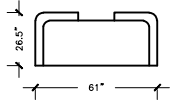

MARCEL

BENCH

W: 61" D: 26.5"
H: 31" A.H: 31"
S.D: 22.5" S.H: 19"

MARCEL