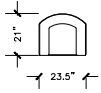

LONDONO

COUNTER

STOOL

W: 23.5" D: 21"
H: 30.5"
S.D: 16" S.H: 26"

LONDONO