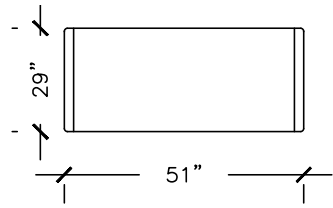

LIZA

BENCH

W: 51" D: 29" H:30"

LIZA