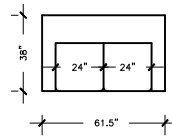

KAYLA

SOFA PLUS

W: 108.5" D: 38"
H: 30" A.H: 28"
S.D: 24" S.H: 19"

SOFA

W: 87.5" D: 38"
H: 30" A.H: 28"
S.D: 24" S.H: 19"

LOVE SEAT

W: 61.5" D: 38"
H: 30" A.H: 28"
S.D: 24" S.H: 19"

APARTMENT SOFA

W: 75.5" D: 38"
H: 30" A.H: 28"
S.D: 24" S.H: 19"

CHAIR

W: 35.5" D: 38"
H: 30" A.H: 28"
S.D: 24" S.H: 19"

OTTOMAN

W: 26" D: 24"
H: 17" A.H: N/A
S.D: N/A S.H: N/A

KAYLA