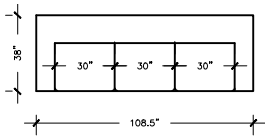

KAYLA

SOFA PLUS

W: 108.5" D: 38"
H: 30" A.H: 28"
S.D: 24" S.H: 19"

SOFA

W: 87.5" D: 38"
H: 30" A.H: 28"
S.D: 24" S.H: 19"

LOVE SEAT

W: 61.5" D: 38"
H: 30" A.H: 28"
S.D: 24" S.H: 19"

APARTMENT SOFA

W: 75.5" D: 38"
H: 30" A.H: 28"
S.D: 24" S.H: 19"

CHAIR

W: 35.5" D: 38"
H: 30" A.H: 28"
S.D: 24" S.H: 19"

OTTOMAN

W: 26" D: 24"
H: 17" A.H: N/A
S.D: N/A S.H: N/A

KAYLA