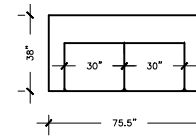

KAYLA

SOFA PLUS

W: 108.5" D: 38"
H: 30" A.H: 28"
S.D: 24" S.H: 19"

SOFA

W: 87.5" D: 38"
H: 30" A.H: 28"
S.D: 24" S.H: 19"

LOVE SEAT

W: 61.5" D: 38"
H: 30" A.H: 28"
S.D: 24" S.H: 19"

APARTMENT SOFA

W: 75.5" D: 38"
H: 30" A.H: 28"
S.D: 24" S.H: 19"

CHAIR

W: 35.5" D: 38"
H: 30" A.H: 28"
S.D: 24" S.H: 19"

OTTOMAN

W: 26" D: 24"
H: 17" A.H: N/A
S.D: N/A S.H: N/A

KAYLA