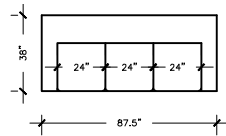

KAYLA

SOFA PLUS

W: 108.5" D: 38"
H: 30" A.H: 28"
S.D: 24" S.H: 19"

SOFA

W: 87.5" D: 38"
H: 30" A.H: 28"
S.D: 24" S.H: 19"

LOVE SEAT

W: 61.5" D: 38"
H: 30" A.H: 28"
S.D: 24" S.H: 19"

APARTMENT SOFA

W: 75.5" D: 38"
H: 30" A.H: 28"
S.D: 24" S.H: 19"

CHAIR

W: 35.5" D: 38"
H: 30" A.H: 28"
S.D: 24" S.H: 19"

OTTOMAN

W: 26" D: 24"
H: 17" A.H: N/A
S.D: N/A S.H: N/A

KAYLA