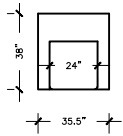

KAYLA

SOFA PLUS

W: 108.5" D: 38"
H: 30" A.H: 28"
S.D: 24" S.H: 19"

SOFA

W: 87.5" D: 38"
H: 30" A.H: 28"
S.D: 24" S.H: 19"

LOVE SEAT

W: 61.5" D: 38"
H: 30" A.H: 28"
S.D: 24" S.H: 19"

APARTMENT SOFA

W: 75.5" D: 38"
H: 30" A.H: 28"
S.D: 24" S.H: 19"

CHAIR

W: 35.5" D: 38"
H: 30" A.H: 28"
S.D: 24" S.H: 19"

OTTOMAN

W: 26" D: 24"
H: 17" A.H: N/A
S.D: N/A S.H: N/A

KAYLA