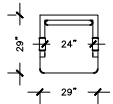

JOSEPHINE

CHAIR

W: 29" D: 29"
H: 35" A.H: 24"
S.D: 24" S.H: 30"

JOSEPHINE