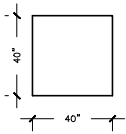

JET

OTTOMAN

W: 40"

D: 40"

H: 11"

JET