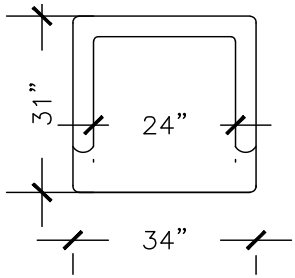

JADE

CHAIR

W: 31" D: 34"  
H: 42"

JADE