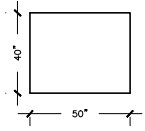

IVANO

OTTOMAN

W: 50"

D: 40"

H: 16"

IVANO