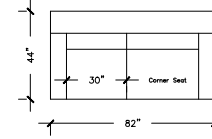

W: 88" D: 44"
H: 32" A.H: 22.5"
S.D: 25"

SOFA B

W: 80" D: 44"
H: 32" A.H: 22.5"
S.D: 25"

SOFA D

W: 100" D: 44"
H: 32" A.H: 22.5"
S.D: 25"

LOVE SEAT

W: 64" D: 44"
H: 32" A.H: 22.5"
S.D: 25"

LOVE SEAT B

W: 56" D: 44"
H: 32" A.H: 22.5"
S.D: 25"

APARTMENT SOFA

W: 76" D: 44"
H: 32" A.H: 22.5"
S.D: 25"

APARTMENT SOFA B

W: 68" D: 44"
H: 32" A.H: 22.5"
S.D: 25"

APARTMENT SOFA D

W: 82" D: 44"
H: 32" A.H: 22.5"
S.D: 25"

CHAIR

W: 40" D: 44"
H: 32" A.H: 22.5"
S.D: 25"

CHAIR B

W: 32" D: 44"
H: 32" A.H: 22.5"
S.D: 25"

CHAIR & HALF

W: 46" D: 44"
H: 32" A.H: 22.5"
S.D: 25"

CORNER

W: 44" D: 44"
H: 32" A.H: N/A
S.D: 25"