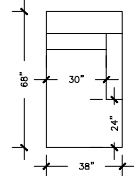

W: 56" D: 44"
H: 32" A.H: 22.5"
S.D: 25"

APARTMENT SOFA

W: 76" D: 44"
H: 32" A.H: 22.5"
S.D: 25"

APARTMENT SOFA B

W: 68" D: 44"
H: 32" A.H: 22.5"
S.D: 25"

APARTMENT SOFA D

W: 82" D: 44"
H: 32" A.H: 22.5"
S.D: 25"

CHAIR

W: 40" D: 44"
H: 32" A.H: 22.5"
S.D: 25"

CHAIR B

W: 32" D: 44"
H: 32" A.H: 22.5"
S.D: 25"

CHAIR & HALF

W: 46" D: 44"
H: 32" A.H: 22.5"
S.D: 25"

CORNER

W: 44" D: 44"
H: 32" A.H: N/A
S.D: 25"

CHAISE LOUNGE

W: 32" D: 68"
H: 32" A.H: 22.5"
S.D: 49"

CHAISE LOUNGE GRAND

W: 38" D: 68"
H: 32" A.H: 22.5"
S.D: 49"

SUPER CHAISE LOUNGE

W: 56" D: 74"
H: 32" A.H: 22.5"
S.D: 55"

IMOGEN