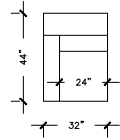

W: 88" D: 44"
H: 32" A.H: 22.5"
S.D: 25"

SOFA B

W: 80" D: 44"
H: 32" A.H: 22.5"
S.D: 25"

SOFA D

W: 100" D: 44"
H: 32" A.H: 22.5"
S.D: 25"

LOVE SEAT

W: 64" D: 44"
H: 32" A.H: 22.5"
S.D: 25"

LOVE SEAT B

W: 56" D: 44"
H: 32" A.H: 22.5"
S.D: 25"

APARTMENT SOFA

W: 76" D: 44"
H: 32" A.H: 22.5"
S.D: 25"

APARTMENT SOFA B

W: 68" D: 44"
H: 32" A.H: 22.5"
S.D: 25"

APARTMENT SOFA D

W: 82" D: 44"
H: 32" A.H: 22.5"
S.D: 25"

CHAIR

W: 40" D: 44"
H: 32" A.H: 22.5"
S.D: 25"

CHAIR B

W: 32" D: 44"
H: 32" A.H: 22.5"
S.D: 25"

CHAIR & HALF

W: 46" D: 44"
H: 32" A.H: 22.5"
S.D: 25"

CORNER

W: 44" D: 44"
H: 32" A.H: N/A
S.D: 25"