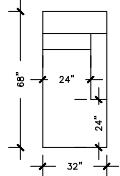

W: 88" D: 44"
H: 32" A.H: 22.5"
S.D: 25"

SOFA B

W: 80" D: 44"
H: 32" A.H: 22.5"
S.D: 25"

SOFA D

W: 100" D: 44"
H: 32" A.H: 22.5"
S.D: 25"

LOVE SEAT

W: 64" D: 44"
H: 32" A.H: 22.5"
S.D: 25"

LOVE SEAT B

W: 56" D: 44"
H: 32" A.H: 22.5"
S.D: 25"

APARTMENT SOFA

W: 76" D: 44"
H: 32" A.H: 22.5"
S.D: 25"

APARTMENT SOFA B

W: 68" D: 44"
H: 32" A.H: 22.5"
S.D: 25"

APARTMENT SOFA D

W: 82" D: 44"
H: 32" A.H: 22.5"
S.D: 25"

CHAIR

W: 40" D: 44"
H: 32" A.H: 22.5"
S.D: 25"

CHAIR B

W: 32" D: 44"
H: 32" A.H: 22.5"
S.D: 25"

CHAIR & HALF

W: 46" D: 44"
H: 32" A.H: 22.5"
S.D: 25"

CORNER

W: 44" D: 44"
H: 32" A.H: N/A
S.D: 25"

CHAISE LOUNGE

W: 32" D: 68"
H: 32" A.H: 22.5"
S.D: 49"

CHAISE LOUNGE GRAND

W: 38" D: 68"
H: 32" A.H: 22.5"
S.D: 49"

SUPER CHAISE LOUNGE

W: 56" D: 74"
H: 32" A.H: 22.5"
S.D: 55"

IMOGEN