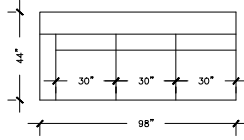

IMOGEN

SOFA PLUS

W: 106" D: 44"
H: 32" A.H: 22.5"
S.D: 25"

SOFA PLUS B

W: 98" D: 44"
H: 32" A.H: 22.5"
S.D: 25"

SOFA PLUS D

W: 112" D: 44"
H: 32" A.H: 22.5"
S.D: 25"

SOFA

W: 88" D: 44"
H: 32" A.H: 22.5"
S.D: 25"

SOFA B

W: 80" D: 44"
H: 32" A.H: 22.5"
S.D: 25"

SOFA D

W: 100" D: 44"
H: 32" A.H: 22.5"
S.D: 25"

LOVE SEAT

W: 64" D: 44"
H: 32" A.H: 22.5"
S.D: 25"

LOVE SEAT B

CHAIR

W: 40" D: 44"
H: 32" A.H: 22.5"
S.D: 25"

CHAIR B

W: 32" D: 44"
H: 32" A.H: 22.5"
S.D: 25"

CHAIR & HALF

W: 46" D: 44"
H: 32" A.H: 22.5"
S.D: 25"

CORNER

W: 44" D: 44"
H: 32" A.H: N/A
S.D: 25"