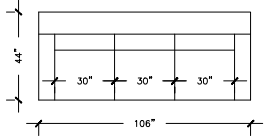

IMOGEN

SOFA PLUS

W: 106" D: 44"
H: 32" A.H: 22.5"
S.D: 25"

SOFA PLUS B

W: 98" D: 44"
H: 32" A.H: 22.5"
S.D: 25"

SOFA PLUS D

W: 112" D: 44"
H: 32" A.H: 22.5"
S.D: 25"

SOFA

W: 88" D: 44"
H: 32" A.H: 22.5"
S.D: 25"

SOFA B

W: 80" D: 44"
H: 32" A.H: 22.5"
S.D: 25"

SOFA D

W: 100" D: 44"
H: 32" A.H: 22.5"
S.D: 25"

LOVE SEAT

W: 64" D: 44"
H: 32" A.H: 22.5"
S.D: 25"

LOVE SEAT B

CHAIR

W: 40" D: 44"
H: 32" A.H: 22.5"
S.D: 25"

CHAIR B

W: 32" D: 44"
H: 32" A.H: 22.5"
S.D: 25"

CHAIR & HALF

W: 46" D: 44"
H: 32" A.H: 22.5"
S.D: 25"

CORNER

W: 44" D: 44"
H: 32" A.H: N/A
S.D: 25"