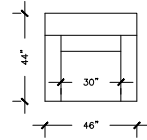

W: 88" D: 44"
H: 32" A.H: 22.5"
S.D: 25"

SOFA B

W: 80" D: 44"
H: 32" A.H: 22.5"
S.D: 25"

SOFA D

W: 100" D: 44"
H: 32" A.H: 22.5"
S.D: 25"

LOVE SEAT

W: 64" D: 44"
H: 32" A.H: 22.5"
S.D: 25"

LOVE SEAT B

W: 56" D: 44"
H: 32" A.H: 22.5"
S.D: 25"

APARTMENT SOFA

W: 76" D: 44"
H: 32" A.H: 22.5"
S.D: 25"

APARTMENT SOFA B

W: 68" D: 44"
H: 32" A.H: 22.5"
S.D: 25"

APARTMENT SOFA D

W: 82" D: 44"
H: 32" A.H: 22.5"
S.D: 25"

CHAIR

W: 40" D: 44"
H: 32" A.H: 22.5"
S.D: 25"

CHAIR B

W: 32" D: 44"
H: 32" A.H: 22.5"
S.D: 25"

CHAIR & HALF

W: 46" D: 44"
H: 32" A.H: 22.5"
S.D: 25"

CORNER

W: 44" D: 44"
H: 32" A.H: N/A
S.D: 25"

CHAISE LOUNGE

W: 32" D: 68"
H: 32" A.H: 22.5"
S.D: 49"

CHAISE LOUNGE GRAND

W: 38" D: 68"
H: 32" A.H: 22.5"
S.D: 49"

SUPER CHAISE LOUNGE

W: 56" D: 74"
H: 32" A.H: 22.5"
S.D: 55"

IMOGEN