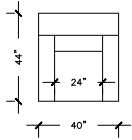

IMOGEN

SOFA PLUS

W: 106" D: 44"
H: 32" A.H: 22.5"
S.D: 25"

SOFA PLUS B

W: 98" D: 44"
H: 32" A.H: 22.5"
S.D: 25"

SOFA PLUS D

W: 112" D: 44"
H: 32" A.H: 22.5"
S.D: 25"

SOFA

W: 88" D: 44"
H: 32" A.H: 22.5"
S.D: 25"

SOFA B

W: 80" D: 44"
H: 32" A.H: 22.5"
S.D: 25"

SOFA D

W: 100" D: 44"
H: 32" A.H: 22.5"
S.D: 25"

LOVE SEAT

W: 64" D: 44"
H: 32" A.H: 22.5"
S.D: 25"

LOVE SEAT B

W: 56" D: 44"
H: 32" A.H: 22.5"
S.D: 25"

APARTMENT SOFA

W: 76" D: 44"
H: 32" A.H: 22.5"
S.D: 25"

APARTMENT SOFA B

W: 68" D: 44"
H: 32" A.H: 22.5"
S.D: 25"

APARTMENT SOFA D

W: 82" D: 44"
H: 32" A.H: 22.5"
S.D: 25"

CHAIR

W: 40" D: 44"
H: 32" A.H: 22.5"
S.D: 25"

CHAIR B

W: 32" D: 44"
H: 32" A.H: 22.5"
S.D: 25"

CHAIR & HALF

W: 46" D: 44"
H: 32" A.H: 22.5"
S.D: 25"

CORNER

W: 44" D: 44"
H: 32" A.H: N/A
S.D: 25"