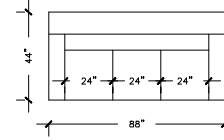

IMOGEN

SOFA PLUS

W: 106" D: 44"
H: 32" A.H: 22.5"
S.D: 25"

SOFA PLUS B

W: 98" D: 44"
H: 32" A.H: 22.5"
S.D: 25"

SOFA PLUS D

W: 112" D: 44"
H: 32" A.H: 22.5"
S.D: 25"

SOFA

W: 88" D: 44"
H: 32" A.H: 22.5"
S.D: 25"

SOFA B

W: 80" D: 44"
H: 32" A.H: 22.5"
S.D: 25"

SOFA D

W: 100" D: 44"
H: 32" A.H: 22.5"
S.D: 25"

LOVE SEAT

W: 64" D: 44"
H: 32" A.H: 22.5"
S.D: 25"

LOVE SEAT B

CHAIR

W: 40" D: 44"
H: 32" A.H: 22.5"
S.D: 25"

CHAIR B

W: 32" D: 44"
H: 32" A.H: 22.5"
S.D: 25"

CHAIR & HALF

W: 46" D: 44"
H: 32" A.H: 22.5"
S.D: 25"

CORNER

W: 44" D: 44"
H: 32" A.H: N/A
S.D: 25"