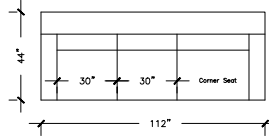

IMOGEN

SOFA PLUS

W: 106" D: 44"
H: 32" A.H: 22.5"
S.D: 25"

SOFA PLUS B

W: 98" D: 44"
H: 32" A.H: 22.5"
S.D: 25"

SOFA PLUS D

W: 112" D: 44"
H: 32" A.H: 22.5"
S.D: 25"

SOFA

W: 88" D: 44"
H: 32" A.H: 22.5"
S.D: 25"

SOFA B

W: 80" D: 44"
H: 32" A.H: 22.5"
S.D: 25"

SOFA D

W: 100" D: 44"
H: 32" A.H: 22.5"
S.D: 25"

LOVE SEAT

W: 64" D: 44"
H: 32" A.H: 22.5"
S.D: 25"

LOVE SEAT B

W: 56" D: 44"
H: 32" A.H: 22.5"
S.D: 25"

APARTMENT SOFA

W: 76" D: 44"
H: 32" A.H: 22.5"
S.D: 25"

APARTMENT SOFA B

W: 68" D: 44"
H: 32" A.H: 22.5"
S.D: 25"

APARTMENT SOFA D

W: 82" D: 44"
H: 32" A.H: 22.5"
S.D: 25"

CHAIR

W: 40" D: 44"
H: 32" A.H: 22.5"
S.D: 25"

CHAIR B

W: 32" D: 44"
H: 32" A.H: 22.5"
S.D: 25"

CHAIR & HALF

W: 46" D: 44"
H: 32" A.H: 22.5"
S.D: 25"

CORNER

W: 44" D: 44"
H: 32" A.H: N/A
S.D: 25"