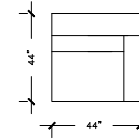

W: 88" D: 44"
H: 32" A.H: 22.5"
S.D: 25"

SOFA B

W: 80" D: 44"
H: 32" A.H: 22.5"
S.D: 25"

SOFA D

W: 100" D: 44"
H: 32" A.H: 22.5"
S.D: 25"

LOVE SEAT

W: 64" D: 44"
H: 32" A.H: 22.5"
S.D: 25"

LOVE SEAT B

W: 56" D: 44"
H: 32" A.H: 22.5"
S.D: 25"

APARTMENT SOFA

W: 76" D: 44"
H: 32" A.H: 22.5"
S.D: 25"

APARTMENT SOFA B

W: 68" D: 44"
H: 32" A.H: 22.5"
S.D: 25"

APARTMENT SOFA D

W: 82" D: 44"
H: 32" A.H: 22.5"
S.D: 25"

CHAIR

W: 40" D: 44"
H: 32" A.H: 22.5"
S.D: 25"

CHAIR B

W: 32" D: 44"
H: 32" A.H: 22.5"
S.D: 25"

CHAIR & HALF

W: 46" D: 44"
H: 32" A.H: 22.5"
S.D: 25"

CORNER

W: 44" D: 44"
H: 32" A.H: N/A
S.D: 25"

CHAISE LOUNGE

W: 32" D: 68"
H: 32" A.H: 22.5"
S.D: 49"

CHAISE LOUNGE GRAND

W: 38" D: 68"
H: 32" A.H: 22.5"
S.D: 49"

SUPER CHAISE LOUNGE

W: 56" D: 74"
H: 32" A.H: 22.5"
S.D: 55"

IMOGEN