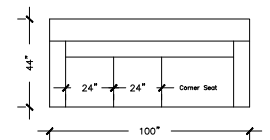

IMOGEN

SOFA PLUS

W: 106" D: 44"
H: 32" A.H: 22.5"
S.D: 25"

SOFA PLUS B

W: 98" D: 44"
H: 32" A.H: 22.5"
S.D: 25"

SOFA PLUS D

W: 112" D: 44"
H: 32" A.H: 22.5"
S.D: 25"

SOFA

W: 88" D: 44"
H: 32" A.H: 22.5"
S.D: 25"

SOFA B

W: 80" D: 44"
H: 32" A.H: 22.5"
S.D: 25"

SOFA D

W: 100" D: 44"
H: 32" A.H: 22.5"
S.D: 25"

LOVE SEAT

W: 64" D: 44"
H: 32" A.H: 22.5"
S.D: 25"

LOVE SEAT B

CHAIR

W: 40" D: 44"
H: 32" A.H: 22.5"
S.D: 25"

CHAIR B

W: 32" D: 44"
H: 32" A.H: 22.5"
S.D: 25"

CHAIR & HALF

W: 46" D: 44"
H: 32" A.H: 22.5"
S.D: 25"

CORNER

W: 44" D: 44"
H: 32" A.H: N/A
S.D: 25"