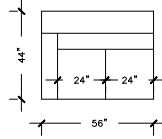

IMOGEN

SOFA PLUS

W: 106" D: 44"
H: 32" A.H: 22.5"
S.D: 25"

SOFA PLUS B

W: 98" D: 44"
H: 32" A.H: 22.5"
S.D: 25"

SOFA PLUS D

W: 112" D: 44"
H: 32" A.H: 22.5"
S.D: 25"

SOFA

W: 88" D: 44"
H: 32" A.H: 22.5"
S.D: 25"

SOFA B

W: 80" D: 44"
H: 32" A.H: 22.5"
S.D: 25"

SOFA D

W: 100" D: 44"
H: 32" A.H: 22.5"
S.D: 25"

LOVE SEAT

W: 64" D: 44"
H: 32" A.H: 22.5"
S.D: 25"

LOVE SEAT B

W: 56" D: 44"
H: 32" A.H: 22.5"
S.D: 25"

APARTMENT SOFA

W: 76" D: 44"
H: 32" A.H: 22.5"
S.D: 25"

APARTMENT SOFA B

W: 68" D: 44"
H: 32" A.H: 22.5"
S.D: 25"

APARTMENT SOFA D

W: 82" D: 44"
H: 32" A.H: 22.5"
S.D: 25"

CHAIR

W: 40" D: 44"
H: 32" A.H: 22.5"
S.D: 25"

CHAIR B

W: 32" D: 44"
H: 32" A.H: 22.5"
S.D: 25"

CHAIR & HALF

W: 46" D: 44"
H: 32" A.H: 22.5"
S.D: 25"

CORNER

W: 44" D: 44"
H: 32" A.H: N/A
S.D: 25"