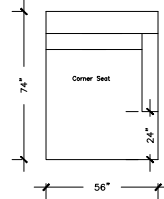

W: 88" D: 44"
H: 32" A.H: 22.5"
S.D: 25"

SOFA B

W: 80" D: 44"
H: 32" A.H: 22.5"
S.D: 25"

SOFA D

W: 100" D: 44"
H: 32" A.H: 22.5"
S.D: 25"

LOVE SEAT

W: 64" D: 44"
H: 32" A.H: 22.5"
S.D: 25"

LOVE SEAT B

W: 56" D: 44"
H: 32" A.H: 22.5"
S.D: 25"

APARTMENT SOFA

W: 76" D: 44"
H: 32" A.H: 22.5"
S.D: 25"

APARTMENT SOFA B

W: 68" D: 44"
H: 32" A.H: 22.5"
S.D: 25"

APARTMENT SOFA D

W: 82" D: 44"
H: 32" A.H: 22.5"
S.D: 25"

CHAIR

W: 40" D: 44"
H: 32" A.H: 22.5"
S.D: 25"

CHAIR B

W: 32" D: 44"
H: 32" A.H: 22.5"
S.D: 25"

CHAIR & HALF

W: 46" D: 44"
H: 32" A.H: 22.5"
S.D: 25"

CORNER

W: 44" D: 44"
H: 32" A.H: N/A
S.D: 25"

CHAISE LOUNGE

W: 32" D: 68"
H: 32" A.H: 22.5"
S.D: 49"

CHAISE LOUNGE GRAND

W: 38" D: 68"
H: 32" A.H: 22.5"
S.D: 49"

SUPER CHAISE LOUNGE

W: 56" D: 74"
H: 32" A.H: 22.5"
S.D: 55"

IMOGEN