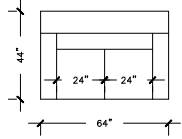

IMOGEN

SOFA PLUS

W: 106" D: 44"
H: 32" A.H: 22.5"
S.D: 25"

SOFA PLUS B

W: 98" D: 44"
H: 32" A.H: 22.5"
S.D: 25"

SOFA PLUS D

W: 112" D: 44"
H: 32" A.H: 22.5"
S.D: 25"

SOFA

W: 88" D: 44"
H: 32" A.H: 22.5"
S.D: 25"

SOFA B

W: 80" D: 44"
H: 32" A.H: 22.5"
S.D: 25"

SOFA D

W: 100" D: 44"
H: 32" A.H: 22.5"
S.D: 25"

LOVE SEAT

W: 64" D: 44"
H: 32" A.H: 22.5"
S.D: 25"

LOVE SEAT B

W: 56" D: 44"
H: 32" A.H: 22.5"
S.D: 25"

APARTMENT SOFA

W: 76" D: 44"
H: 32" A.H: 22.5"
S.D: 25"

APARTMENT SOFA B

W: 68" D: 44"
H: 32" A.H: 22.5"
S.D: 25"

APARTMENT SOFA D

W: 82" D: 44"
H: 32" A.H: 22.5"
S.D: 25"

CHAIR

W: 40" D: 44"
H: 32" A.H: 22.5"
S.D: 25"

CHAIR B

W: 32" D: 44"
H: 32" A.H: 22.5"
S.D: 25"

CHAIR & HALF

W: 46" D: 44"
H: 32" A.H: 22.5"
S.D: 25"

CORNER

W: 44" D: 44"
H: 32" A.H: N/A
S.D: 25"