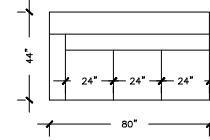

IMOGEN

SOFA PLUS

W: 106" D: 44"
H: 32" A.H: 22.5"
S.D: 25"

SOFA PLUS B

W: 98" D: 44"
H: 32" A.H: 22.5"
S.D: 25"

SOFA PLUS D

W: 112" D: 44"
H: 32" A.H: 22.5"
S.D: 25"

SOFA

W: 88" D: 44"
H: 32" A.H: 22.5"
S.D: 25"

SOFA B

W: 80" D: 44"
H: 32" A.H: 22.5"
S.D: 25"

SOFA D

W: 100" D: 44"
H: 32" A.H: 22.5"
S.D: 25"

LOVE SEAT

W: 64" D: 44"
H: 32" A.H: 22.5"
S.D: 25"

LOVE SEAT B

CHAIR

W: 40" D: 44"
H: 32" A.H: 22.5"
S.D: 25"

CHAIR B

W: 32" D: 44"
H: 32" A.H: 22.5"
S.D: 25"

CHAIR & HALF

W: 46" D: 44"
H: 32" A.H: 22.5"
S.D: 25"

CORNER

W: 44" D: 44"
H: 32" A.H: N/A
S.D: 25"