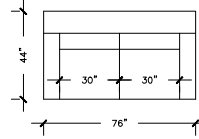

IMOGEN

SOFA PLUS

W: 106" D: 44"
H: 32" A.H: 22.5"
S.D: 25"

SOFA PLUS B

W: 98" D: 44"
H: 32" A.H: 22.5"
S.D: 25"

SOFA PLUS D

W: 112" D: 44"
H: 32" A.H: 22.5"
S.D: 25"

SOFA

W: 88" D: 44"
H: 32" A.H: 22.5"
S.D: 25"

SOFA B

W: 80" D: 44"
H: 32" A.H: 22.5"
S.D: 25"

SOFA D

W: 100" D: 44"
H: 32" A.H: 22.5"
S.D: 25"

LOVE SEAT

W: 64" D: 44"
H: 32" A.H: 22.5"
S.D: 25"

LOVE SEAT B

W: 56" D: 44"
H: 32" A.H: 22.5"
S.D: 25"

APARTMENT SOFA

W: 76" D: 44"
H: 32" A.H: 22.5"
S.D: 25"

APARTMENT SOFA B

W: 68" D: 44"
H: 32" A.H: 22.5"
S.D: 25"

APARTMENT SOFA D

W: 82" D: 44"
H: 32" A.H: 22.5"
S.D: 25"

CHAIR

W: 40" D: 44"
H: 32" A.H: 22.5"
S.D: 25"

CHAIR B

W: 32" D: 44"
H: 32" A.H: 22.5"
S.D: 25"

CHAIR & HALF

W: 46" D: 44"
H: 32" A.H: 22.5"
S.D: 25"

CORNER

W: 44" D: 44"
H: 32" A.H: N/A
S.D: 25"