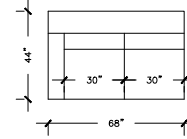

IMOGEN

SOFA PLUS

W: 106" D: 44"
H: 32" A.H: 22.5"
S.D: 25"

SOFA PLUS B

W: 98" D: 44"
H: 32" A.H: 22.5"
S.D: 25"

SOFA PLUS D

W: 112" D: 44"
H: 32" A.H: 22.5"
S.D: 25"

SOFA

W: 88" D: 44"
H: 32" A.H: 22.5"
S.D: 25"

SOFA B

W: 80" D: 44"
H: 32" A.H: 22.5"
S.D: 25"

SOFA D

W: 100" D: 44"
H: 32" A.H: 22.5"
S.D: 25"

LOVE SEAT

W: 64" D: 44"
H: 32" A.H: 22.5"
S.D: 25"

LOVE SEAT B

W: 56" D: 44"
H: 32" A.H: 22.5"
S.D: 25"

APARTMENT SOFA

W: 76" D: 44"
H: 32" A.H: 22.5"
S.D: 25"

APARTMENT SOFA B

W: 68" D: 44"
H: 32" A.H: 22.5"
S.D: 25"

APARTMENT SOFA D

W: 82" D: 44"
H: 32" A.H: 22.5"
S.D: 25"

CHAIR

W: 40" D: 44"
H: 32" A.H: 22.5"
S.D: 25"

CHAIR B

W: 32" D: 44"
H: 32" A.H: 22.5"
S.D: 25"

CHAIR & HALF

W: 46" D: 44"
H: 32" A.H: 22.5"
S.D: 25"

CORNER

W: 44" D: 44"
H: 32" A.H: N/A
S.D: 25"