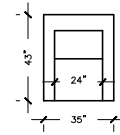

HENRY

SOFA PLUS
 W: 104" D: 43" H: 38"
 ARM H: 27"
 SEAT D: 21"

SOFA
 W: 85" D: 43"
 H: 38" ARM H: 27"
 SEAT D: 21"

LOVE SEAT
 W: 59" D: 43"
 H: 38"
 ARM H: 27"
 SEAT D: 21"

**APARTMENT
 SOFA**
 W: 73" D: 43"
 H: 38"
 ARM H: 27"
 SEAT D: 21"

CHAIR
 W: 35"
 D: 43"
 H: 38"
 ARM H: 27"
 SEAT D: 21"

**CHAIR
 & HALF**
 W: 42"
 D: 43"
 H: 38"
 ARM H: 27"
 SEAT D: 21"

OTTOMAN
 W: 26"
 D: 24"
 H: 18"

HENRY