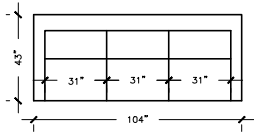

HENRY

SOFA PLUS
 W: 104" D: 43" H: 38"
 ARM H: 27"
 SEAT D: 21"

SOFA
 W: 85" D: 43"
 H: 38" ARM H: 27"
 SEAT D: 21"

LOVE SEAT
 W: 59" D: 43"
 H: 38"
 ARM H: 27"
 SEAT D: 21"

**APARTMENT
 SOFA**
 W: 73" D: 43"
 H: 38"
 ARM H: 27"
 SEAT D: 21"

CHAIR
 W: 35"
 D: 43"
 H: 38"
 ARM H: 27"
 SEAT D: 21"

**CHAIR
 & HALF**
 W: 42"
 D: 43"
 H: 38"
 ARM H: 27"
 SEAT D: 21"

OTTOMAN
 W: 26"
 D: 24"
 H: 18"

HENRY