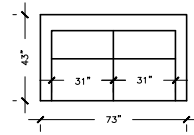

HENRY

SOFA PLUS
 W: 104" D: 43" H: 38"
 ARM H: 27"
 SEAT D: 21"

SOFA
 W: 85" D: 43"
 H: 38" ARM H: 27"
 SEAT D: 21"

LOVE SEAT
 W: 59" D: 43"
 H: 38"
 ARM H: 27"
 SEAT D: 21"

**APARTMENT
 SOFA**
 W: 73" D: 43"
 H: 38"
 ARM H: 27"
 SEAT D: 21"

CHAIR
 W: 35"
 D: 43"
 H: 38"
 ARM H: 27"
 SEAT D: 21"

**CHAIR
 & HALF**
 W: 42"
 D: 43"
 H: 38"
 ARM H: 27"
 SEAT D: 21"

OTTOMAN
 W: 26"
 D: 24"
 H: 18"

HENRY