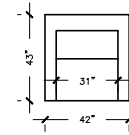

HENRY

SOFA PLUS
 W: 104" D: 43" H: 38"
 ARM H: 27"
 SEAT D: 21"

SOFA
 W: 85" D: 43"
 H: 38" ARM H: 27"
 SEAT D: 21"

LOVE SEAT
 W: 59" D: 43"
 H: 38"
 ARM H: 27"
 SEAT D: 21"

**APARTMENT
 SOFA**
 W: 73" D: 43"
 H: 38"
 ARM H: 27"
 SEAT D: 21"

CHAIR
 W: 35"
 D: 43"
 H: 38"
 ARM H: 27"
 SEAT D: 21"

**CHAIR
 & HALF**
 W: 42"
 D: 43"
 H: 38"
 ARM H: 27"
 SEAT D: 21"

OTTOMAN
 W: 26"
 D: 24"
 H: 18"

HENRY