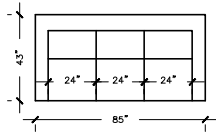

HENRY

SOFA PLUS
 W: 104" D: 43" H: 38"
 ARM H: 27"
 SEAT D: 21"

SOFA
 W: 85" D: 43"
 H: 38" ARM H: 27"
 SEAT D: 21"

LOVE SEAT
 W: 59" D: 43"
 H: 38"
 ARM H: 27"
 SEAT D: 21"

**APARTMENT
 SOFA**
 W: 73" D: 43"
 H: 38"
 ARM H: 27"
 SEAT D: 21"

CHAIR
 W: 35"
 D: 43"
 H: 38"
 ARM H: 27"
 SEAT D: 21"

**CHAIR
 & HALF**
 W: 42"
 D: 43"
 H: 38"
 ARM H: 27"
 SEAT D: 21"

OTTOMAN
 W: 26"
 D: 24"
 H: 18"

HENRY