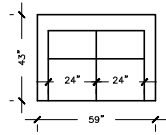

HENRY

SOFA PLUS
 W: 104" D: 43" H: 38"
 ARM H: 27"
 SEAT D: 21"

SOFA
 W: 85" D: 43"
 H: 38" ARM H: 27"
 SEAT D: 21"

LOVE SEAT
 W: 59" D: 43"
 H: 38"
 ARM H: 27"
 SEAT D: 21"

**APARTMENT
 SOFA**
 W: 73" D: 43"
 H: 38"
 ARM H: 27"
 SEAT D: 21"

CHAIR
 W: 35"
 D: 43"
 H: 38"
 ARM H: 27"
 SEAT D: 21"

**CHAIR
 & HALF**
 W: 42"
 D: 43"
 H: 38"
 ARM H: 27"
 SEAT D: 21"

OTTOMAN
 W: 26"
 D: 24"
 H: 18"

HENRY