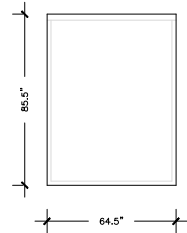

HARLOW

KING HEADBOARD

W:80.5" D:3"
H:65.5"
SIDE H: N/A
PLAT. H: N/A

QUEEN HEADBOARD

W:64.5" D:3"
H:65.5"
SIDE H: N/A
PLAT. H: N/A

KING BED

W:80.5" D:85.5"
H:65.5"
SIDE H: 16"
PLAT. H: 14.5"

QUEEN BED

W:64.5" D:85.5"
H:65.5"
SIDE H: 16"
PLAT. H: 14.5"

HARLOW