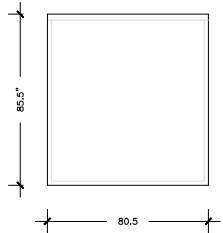

HARLOW

KING HEADBOARD

W:80.5" D:3"
H:65.5"
SIDE H: N/A
PLAT. H: N/A

QUEEN HEADBOARD

W:64.5" D:3"
H:65.5"
SIDE H: N/A
PLAT. H: N/A

KING BED

W:80.5" D:85.5"
H:65.5"
SIDE H: 16"
PLAT. H: 14.5"

QUEEN BED

W:64.5" D:85.5"
H:65.5"
SIDE H: 16"
PLAT. H: 14.5"

HARLOW