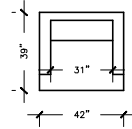

HAMPTON

SOFA PLUS
W: 100" D: 39" H:33"

SOFA PLUS B
W: 95" D: 39" H:33"

SOFA PLUS D
W: 104" D: 39" H:33"

SOFA
W: 95" D: 39"
H:33"

SOFA B
W: 77" D: 39"
H:33"

SOFA D
W: 92" D: 39"
H:33"

LOVE SEAT
W: 58" D: 39"
H:33"

LOVE SEAT B
W: 53" D: 39"
H:33"

APARTMENT SOFA
W: 72" D: 39"
H:33"

APARTMENT SOFA B
W: 67" D: 39"
H:33"

CHAIR
W: 34"
D: 39"
H:33"

CHAIR & HALF
W: 34"
D: 39"
H:33"

CHAIR & HALF B
W: 37"
D: 39"
H:33"

LOUNGE
W: 29"
D: 63"
H:33"

LOUNGE GRAND
W: 35"
D: 63"
H:33"

OTTOMAN
W: 24"
D: 22"
H:16"