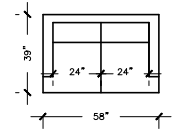

HAMPTON

SOFA PLUS
W: 100" D: 39" H:33"

SOFA PLUS B
W: 95" D: 39" H:33"

SOFA PLUS D
W: 104" D: 39" H:33"

SOFA
W: 95" D: 39"
H:33"

SOFA B
W: 77" D: 39"
H:33"

SOFA D
W: 92" D: 39"
H:33"

LOVE SEAT
W: 58" D: 39"
H:33"

LOVE SEAT B
W: 53" D: 39"
H:33"

APARTMENT SOFA
W: 72" D: 39"
H:33"

APARTMENT SOFA B
W: 67" D: 39"
H:33"

CHAIR
W: 34"
D: 39"
H:33"

CHAIR & HALF
W: 34"
D: 39"
H:33"

CHAIR & HALF B
W: 37"
D: 39"
H:33"

LOUNGE
W: 29"
D: 63"
H:33"

LOUNGE GRAND
W: 35"
D: 63"
H:33"

OTTOMAN
W: 24"
D: 22"
H:16"