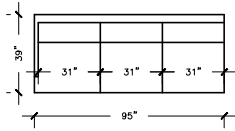

HAMPTON

SOFA PLUS
W: 100" D: 39" H:33"

SOFA PLUS B
W: 95" D: 39" H:33"

SOFA PLUS D
W: 104" D: 39" H:33"

SOFA
W: 95" D: 39"
H:33"

SOFA B
W: 77" D: 39"
H:33"

SOFA D
W: 92" D: 39"
H:33"

LOVE SEAT
W: 58" D: 39"
H:33"

LOVE SEAT B
W: 53" D: 39"
H:33"

APARTMENT SOFA
W: 72" D: 39"
H:33"

APARTMENT SOFA B
W: 67" D: 39"
H:33"

CHAIR
W: 34"
D: 39"
H:33"

CHAIR & HALF
W: 34"
D: 39"
H:33"

CHAIR & HALF B
W: 37"
D: 39"
H:33"

LOUNGE
W: 29"
D: 63"
H:33"

LOUNGE GRAND
W: 35"
D: 63"
H:33"

OTTOMAN
W: 24"
D: 22"
H:16"