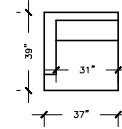

HAMPTON

SOFA PLUS
W: 100" D: 39" H:33"

SOFA PLUS B
W: 95" D: 39" H:33"

SOFA PLUS D
W: 104" D: 39" H:33"

SOFA
W: 95" D: 39"
H:33"

SOFA B
W: 77" D: 39"
H:33"

SOFA D
W: 92" D: 39"
H:33"

LOVE SEAT
W: 58" D: 39"
H:33"

LOVE SEAT B
W: 53" D: 39"
H:33"

APARTMENT SOFA
W: 72" D: 39"
H:33"

APARTMENT SOFA B
W: 67" D: 39"
H:33"

CHAIR
W: 34"
D: 39"
H:33"

CHAIR & HALF
W: 34"
D: 39"
H:33"

CHAIR & HALF B
W: 37"
D: 39"
H:33"

LOUNGE
W: 29"
D: 63"
H:33"

LOUNGE GRAND
W: 35"
D: 63"
H:33"

OTTOMAN
W: 24"
D: 22"
H:16"