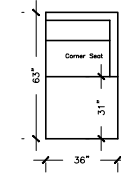

HAMPTON

SOFA PLUS
W: 100" D: 39" H:33"

SOFA PLUS B
W: 95" D: 39" H:33"

SOFA PLUS D
W: 104" D: 39" H:33"

SOFA
W: 95" D: 39"
H:33"

SOFA B
W: 77" D: 39"
H:33"

SOFA D
W: 92" D: 39"
H:33"

LOVE SEAT
W: 58" D: 39"
H:33"

LOVE SEAT B
W: 53" D: 39"
H:33"

APARTMENT SOFA
W: 72" D: 39"
H:33"

APARTMENT SOFA B
W: 67" D: 39"
H:33"

CHAIR
W: 34"
D: 39"
H:33"

CHAIR & HALF
W: 34"
D: 39"
H:33"

CHAIR & HALF B
W: 37"
D: 39"
H:33"

LOUNGE
W: 29"
D: 63"
H:33"

LOUNGE GRAND
W: 35"
D: 63"
H:33"

OTTOMAN
W: 24"
D: 22"
H:16"