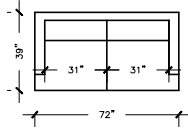

HAMPTON

SOFA PLUS
W: 100" D: 39" H:33"

SOFA PLUS B
W: 95" D: 39" H:33"

SOFA PLUS D
W: 104" D: 39" H:33"

SOFA
W: 95" D: 39"
H:33"

SOFA B
W: 77" D: 39"
H:33"

SOFA D
W: 92" D: 39"
H:33"

LOVE SEAT
W: 58" D: 39"
H:33"

LOVE SEAT B
W: 53" D: 39"
H:33"

APARTMENT SOFA
W: 72" D: 39"
H:33"

APARTMENT SOFA B
W: 67" D: 39"
H:33"

CHAIR
W: 34"
D: 39"
H:33"

CHAIR & HALF
W: 34"
D: 39"
H:33"

CHAIR & HALF B
W: 37"
D: 39"
H:33"

LOUNGE
W: 29"
D: 63"
H:33"

LOUNGE GRAND
W: 35"
D: 63"
H:33"

OTTOMAN
W: 24"
D: 22"
H:16"