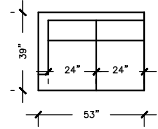

HAMPTON

SOFA PLUS
W: 100" D: 39" H:33"

SOFA PLUS B
W: 95" D: 39" H:33"

SOFA PLUS D
W: 104" D: 39" H:33"

SOFA
W: 95" D: 39"
H:33"

SOFA B
W: 77" D: 39"
H:33"

SOFA D
W: 92" D: 39"
H:33"

LOVE SEAT
W: 58" D: 39"
H:33"

LOVE SEAT B
W: 53" D: 39"
H:33"

APARTMENT SOFA
W: 72" D: 39"
H:33"

APARTMENT SOFA B
W: 67" D: 39"
H:33"

CHAIR
W: 34"
D: 39"
H:33"

CHAIR & HALF
W: 34"
D: 39"
H:33"

CHAIR & HALF B
W: 37"
D: 39"
H:33"

LOUNGE
W: 29"
D: 63"
H:33"

LOUNGE GRAND
W: 35"
D: 63"
H:33"

OTTOMAN
W: 24"
D: 22"
H:16"