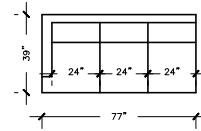

HAMPTON

SOFA PLUS
W: 100" D: 39" H:33"

SOFA PLUS B
W: 95" D: 39" H:33"

SOFA PLUS D
W: 104" D: 39" H:33"

SOFA
W: 95" D: 39"
H:33"

SOFA B
W: 77" D: 39"
H:33"

SOFA D
W: 92" D: 39"
H:33"

LOVE SEAT
W: 58" D: 39"
H:33"

LOVE SEAT B
W: 53" D: 39"
H:33"

APARTMENT SOFA
W: 72" D: 39"
H:33"

APARTMENT SOFA B
W: 67" D: 39"
H:33"

CHAIR
W: 34"
D: 39"
H:33"

CHAIR & HALF
W: 34"
D: 39"
H:33"

CHAIR & HALF B
W: 37"
D: 39"
H:33"

LOUNGE
W: 29"
D: 63"
H:33"

LOUNGE GRAND
W: 35"
D: 63"
H:33"

OTTOMAN
W: 24"
D: 22"
H:16"