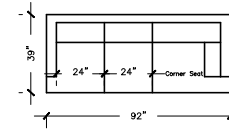

HAMPTON

SOFA PLUS
W: 100" D: 39" H:33"

SOFA PLUS B
W: 95" D: 39" H:33"

SOFA PLUS D
W: 104" D: 39" H:33"

SOFA
W: 95" D: 39"
H:33"

SOFA B
W: 77" D: 39"
H:33"

SOFA D
W: 92" D: 39"
H:33"

LOVE SEAT
W: 58" D: 39"
H:33"

LOVE SEAT B
W: 53" D: 39"
H:33"

APARTMENT SOFA
W: 72" D: 39"
H:33"

APARTMENT SOFA B
W: 67" D: 39"
H:33"

CHAIR
W: 34"
D: 39"
H:33"

CHAIR & HALF
W: 34"
D: 39"
H:33"

CHAIR & HALF B
W: 37"
D: 39"
H:33"

LOUNGE
W: 29"
D: 63"
H:33"

LOUNGE GRAND
W: 35"
D: 63"
H:33"

OTTOMAN
W: 24"
D: 22"
H:16"