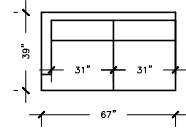

HAMPTON

SOFA PLUS
W: 100" D: 39" H:33"

SOFA PLUS B
W: 95" D: 39" H:33"

SOFA PLUS D
W: 104" D: 39" H:33"

SOFA
W: 95" D: 39"
H:33"

SOFA B
W: 77" D: 39"
H:33"

SOFA D
W: 92" D: 39"
H:33"

LOVE SEAT
W: 58" D: 39"
H:33"

LOVE SEAT B
W: 53" D: 39"
H:33"

APARTMENT SOFA
W: 72" D: 39"
H:33"

APARTMENT SOFA B
W: 67" D: 39"
H:33"

CHAIR
W: 34"
D: 39"
H:33"

CHAIR & HALF
W: 34"
D: 39"
H:33"

CHAIR & HALF B
W: 37"
D: 39"
H:33"

LOUNGE
W: 29"
D: 63"
H:33"

LOUNGE GRAND
W: 35"
D: 63"
H:33"

OTTOMAN
W: 24"
D: 22"
H:16"