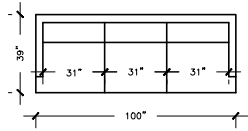

HAMPTON

SOFA PLUS
W: 100" D: 39" H:33"

SOFA PLUS B
W: 95" D: 39" H:33"

SOFA PLUS D
W: 104" D: 39" H:33"

SOFA
W: 95" D: 39"
H:33"

SOFA B
W: 77" D: 39"
H:33"

SOFA D
W: 92" D: 39"
H:33"

LOVE SEAT
W: 58" D: 39"
H:33"

LOVE SEAT B
W: 53" D: 39"
H:33"

APARTMENT SOFA
W: 72" D: 39"
H:33"

APARTMENT SOFA B
W: 67" D: 39"
H:33"

CHAIR
W: 34"
D: 39"
H:33"

CHAIR & HALF
W: 34"
D: 39"
H:33"

CHAIR & HALF B
W: 37"
D: 39"
H:33"

LOUNGE
W: 29"
D: 63"
H:33"

LOUNGE GRAND
W: 35"
D: 63"
H:33"

OTTOMAN
W: 24"
D: 22"
H:16"