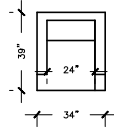

HAMPTON

SOFA PLUS
W: 100" D: 39" H:33"

SOFA PLUS B
W: 95" D: 39" H:33"

SOFA PLUS D
W: 104" D: 39" H:33"

SOFA
W: 95" D: 39"
H:33"

SOFA B
W: 77" D: 39"
H:33"

SOFA D
W: 92" D: 39"
H:33"

LOVE SEAT
W: 58" D: 39"
H:33"

LOVE SEAT B
W: 53" D: 39"
H:33"

APARTMENT SOFA
W: 72" D: 39"
H:33"

APARTMENT SOFA B
W: 67" D: 39"
H:33"

CHAIR
W: 34"
D: 39"
H:33"

CHAIR & HALF
W: 34"
D: 39"
H:33"

CHAIR & HALF B
W: 37"
D: 39"
H:33"

LOUNGE
W: 29"
D: 63"
H:33"

LOUNGE GRAND
W: 35"
D: 63"
H:33"

OTTOMAN
W: 24"
D: 22"
H:16"