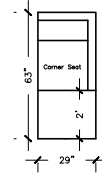

HAMPTON

SOFA PLUS
W: 100" D: 39" H:33"

SOFA PLUS B
W: 95" D: 39" H:33"

SOFA PLUS D
W: 104" D: 39" H:33"

SOFA
W: 95" D: 39"
H:33"

SOFA B
W: 77" D: 39"
H:33"

SOFA D
W: 92" D: 39"
H:33"

LOVE SEAT
W: 58" D: 39"
H:33"

LOVE SEAT B
W: 53" D: 39"
H:33"

APARTMENT SOFA
W: 72" D: 39"
H:33"

APARTMENT SOFA B
W: 67" D: 39"
H:33"

CHAIR
W: 34"
D: 39"
H:33"

CHAIR & HALF
W: 34"
D: 39"
H:33"

CHAIR & HALF B
W: 37"
D: 39"
H:33"

LOUNGE
W: 29"
D: 63"
H:33"

LOUNGE GRAND
W: 35"
D: 63"
H:33"

OTTOMAN
W: 24"
D: 22"
H:16"