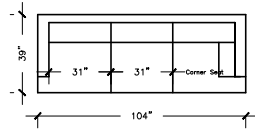

HAMPTON

SOFA PLUS
W: 100" D: 39" H:33"

SOFA PLUS B
W: 95" D: 39" H:33"

SOFA PLUS D
W: 104" D: 39" H:33"

SOFA
W: 95" D: 39"
H:33"

SOFA B
W: 77" D: 39"
H:33"

SOFA D
W: 92" D: 39"
H:33"

LOVE SEAT
W: 58" D: 39"
H:33"

LOVE SEAT B
W: 53" D: 39"
H:33"

APARTMENT SOFA
W: 72" D: 39"
H:33"

APARTMENT SOFA B
W: 67" D: 39"
H:33"

CHAIR
W: 34"
D: 39"
H:33"

CHAIR & HALF
W: 34"
D: 39"
H:33"

CHAIR & HALF B
W: 37"
D: 39"
H:33"

LOUNGE
W: 29"
D: 63"
H:33"

LOUNGE GRAND
W: 35"
D: 63"
H:33"

OTTOMAN
W: 24"
D: 22"
H:16"