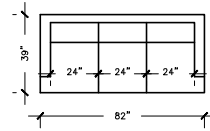

HAMPTON

SOFA PLUS
W: 100" D: 39" H:33"

SOFA PLUS B
W: 95" D: 39" H:33"

SOFA PLUS D
W: 104" D: 39" H:33"

SOFA
W: 95" D: 39"
H:33"

SOFA B
W: 77" D: 39"
H:33"

SOFA D
W: 92" D: 39"
H:33"

LOVE SEAT
W: 58" D: 39"
H:33"

LOVE SEAT B
W: 53" D: 39"
H:33"

APARTMENT SOFA
W: 72" D: 39"
H:33"

APARTMENT SOFA B
W: 67" D: 39"
H:33"

CHAIR
W: 34"
D: 39"
H:33"

CHAIR & HALF
W: 34"
D: 39"
H:33"

CHAIR & HALF B
W: 37"
D: 39"
H:33"

LOUNGE
W: 29"
D: 63"
H:33"

LOUNGE GRAND
W: 35"
D: 63"
H:33"

OTTOMAN
W: 24"
D: 22"
H:16"