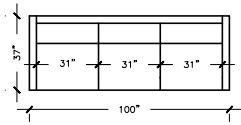

GINGER

**SOFA PLUS**  
W: 100" D: 37"  
H: 33"

**SOFA PLUS B**  
W: 95" D: 37"  
H: 33"

**SOFA PLUS D**  
W: 102" D: 37"  
H: 33"

**SOFA**  
W: 82" D: 37"  
H: 33"

**SOFA B**  
W: 77" D: 37"  
H: 33"

**SOFA D**  
W: 90" D: 37"  
H: 33"

**LOVE SEAT**  
W: 58"  
D: 37"  
H: 33"

**LOVE SEAT B**  
W: 53"  
D: 37"  
H: 33"

**APARTMENT SOFA**  
W: 70" D: 37"  
H: 33"

**APARTMENT SOFA B**  
W: 85" D: 37"  
H: 33"

**CHAIR**  
W: 34"  
D: 37"  
H: 33"

**CHAIR & HALF**  
W: 40"  
D: 37"  
H: 33"

**CHAIR & HALF B**  
W: 35"  
D: 37"  
H: 33"

**LOUNGE GRAND**  
W: 29"  
D: 61"  
H: 33"

**LOUNGE GRAND**  
W: 35"  
D: 61"  
H: 33"

**OTTOMAN**  
W: 24"  
D: 22"  
H: 18"