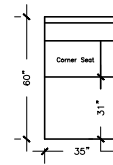

GINGER

**SOFA PLUS**  
W: 100" D: 37"  
H: 33"

**SOFA PLUS B**  
W: 95" D: 37"  
H: 33"

**SOFA PLUS D**  
W: 102" D: 37"  
H: 33"

**SOFA**  
W: 82" D: 37"  
H: 33"

**SOFA B**  
W: 77" D: 37"  
H: 33"

**SOFA D**  
W: 90" D: 37"  
H: 33"

**LOVE SEAT**  
W: 58"  
D: 37"  
H: 33"

**LOVE SEAT B**  
W: 53"  
D: 37"  
H: 33"

**APARTMENT SOFA**  
W: 70" D: 37"  
H: 33"

**APARTMENT SOFA B**  
W: 85" D: 37"  
H: 33"

**CHAIR**  
W: 34"  
D: 37"  
H: 33"

**CHAIR & HALF**  
W: 40"  
D: 37"  
H: 33"

**CHAIR & HALF B**  
W: 35"  
D: 37"  
H: 33"

**LOUNGE GRAND**  
W: 29"  
D: 61"  
H: 33"

**LOUNGE GRAND**  
W: 35"  
D: 61"  
H: 33"

**OTTOMAN**  
W: 24"  
D: 22"  
H: 18"