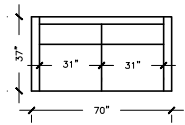

GINGER

**SOFA PLUS**  
W: 100" D: 37"  
H: 33"

**SOFA PLUS B**  
W: 95" D: 37"  
H: 33"

**SOFA PLUS D**  
W: 102" D: 37"  
H: 33"

**SOFA**  
W: 82" D: 37"  
H: 33"

**SOFA B**  
W: 77" D: 37"  
H: 33"

**SOFA D**  
W: 90" D: 37"  
H: 33"

**LOVE SEAT**  
W: 58"  
D: 37"  
H: 33"

**LOVE SEAT B**  
W: 53"  
D: 37"  
H: 33"

**APARTMENT SOFA**  
W: 70" D: 37"  
H: 33"

**APARTMENT SOFA B**  
W: 85" D: 37"  
H: 33"

**CHAIR**  
W: 34"  
D: 37"  
H: 33"

**CHAIR & HALF**  
W: 40"  
D: 37"  
H: 33"

**CHAIR & HALF B**  
W: 35"  
D: 37"  
H: 33"

**LOUNGE GRAND**  
W: 29"  
D: 61"  
H: 33"

**LOUNGE GRAND**  
W: 35"  
D: 61"  
H: 33"

**OTTOMAN**  
W: 24"  
D: 22"  
H: 18"