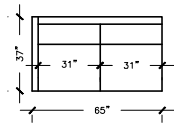

GINGER

**SOFA PLUS**  
W: 100" D: 37"  
H: 33"

**SOFA PLUS B**  
W: 95" D: 37"  
H: 33"

**SOFA PLUS D**  
W: 102" D: 37"  
H: 33"

**SOFA**  
W: 82" D: 37"  
H: 33"

**SOFA B**  
W: 77" D: 37"  
H: 33"

**SOFA D**  
W: 90" D: 37"  
H: 33"

**LOVE SEAT**  
W: 58"  
D: 37"  
H: 33"

**LOVE SEAT B**  
W: 53"  
D: 37"  
H: 33"

**APARTMENT SOFA**  
W: 70" D: 37"  
H: 33"

**APARTMENT SOFA B**  
W: 85" D: 37"  
H: 33"

**CHAIR**  
W: 34"  
D: 37"  
H: 33"

**CHAIR & HALF**  
W: 40"  
D: 37"  
H: 33"

**CHAIR & HALF B**  
W: 35"  
D: 37"  
H: 33"

**LOUNGE GRAND**  
W: 29"  
D: 61"  
H: 33"

**LOUNGE GRAND**  
W: 35"  
D: 61"  
H: 33"

**OTTOMAN**  
W: 24"  
D: 22"  
H: 18"