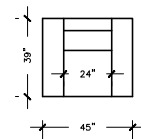

EVENTO

SOFA PLUS
 W: 114" D: 39"
 H: 28" ARM H: 24"

SOFA
 W: 93" D: 39"
 H: 28" ARM H: 24"

LOVE SEAT
 W: 69" D: 39"
 H: 28"
 ARM H: 24"

**APARTMENT
 SOFA**
 W: 83" D: 39"
 H: 28"
 ARM H: 24"

CHAIR
 W: 45"
 D: 39"
 H: 28"
 ARM H: 24"

**CHAIR
 & HALF**
 W: 52"
 D: 39"
 H: 28"
 ARM H: 24"

OTTOMAN
 W: 26"
 D: 24"
 H: 18"

EVENTO