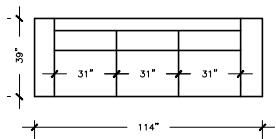

EVENTO

SOFA PLUS
 W: 114" D: 39"
 H: 28" ARM H: 24"

SOFA
 W: 93" D: 39"
 H: 28" ARM H: 24"

LOVE SEAT
 W: 69" D: 39"
 H: 28"
 ARM H: 24"

**APARTMENT
 SOFA**
 W: 83" D: 39"
 H: 28"
 ARM H: 24"

CHAIR
 W: 45"
 D: 39"
 H: 28"
 ARM H: 24"

**CHAIR
 & HALF**
 W: 52"
 D: 39"
 H: 28"
 ARM H: 24"

OTTOMAN
 W: 26"
 D: 24"
 H: 18"

EVENTO