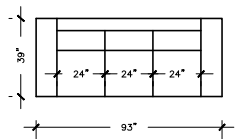

EVENTO

SOFA PLUS
 W: 114" D: 39"
 H: 28" ARM H: 24"

SOFA
 W: 93" D: 39"
 H: 28" ARM H: 24"

LOVE SEAT
 W: 69" D: 39"
 H: 28"
 ARM H: 24"

**APARTMENT
 SOFA**
 W: 83" D: 39"
 H: 28"
 ARM H: 24"

CHAIR
 W: 45"
 D: 39"
 H: 28"
 ARM H: 24"

**CHAIR
 & HALF**
 W: 52"
 D: 39"
 H: 28"
 ARM H: 24"

OTTOMAN
 W: 26"
 D: 24"
 H: 18"

EVENTO