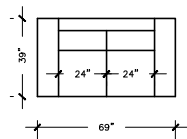

EVENTO

SOFA PLUS
 W: 114" D: 39"
 H: 28" ARM H: 24"

SOFA
 W: 93" D: 39"
 H: 28" ARM H: 24"

LOVE SEAT
 W: 69" D: 39"
 H: 28"
 ARM H: 24"

**APARTMENT
 SOFA**
 W: 83" D: 39"
 H: 28"
 ARM H: 24"

CHAIR
 W: 45"
 D: 39"
 H: 28"
 ARM H: 24"

**CHAIR
 & HALF**
 W: 52"
 D: 39"
 H: 28"
 ARM H: 24"

OTTOMAN
 W: 26"
 D: 24"
 H: 18"

EVENTO