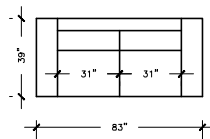

EVENTO

SOFA PLUS
 W: 114" D: 39"
 H: 28" ARM H: 24"

SOFA
 W: 93" D: 39"
 H: 28" ARM H: 24"

LOVE SEAT
 W: 69" D: 39"
 H: 28"
 ARM H: 24"

**APARTMENT
 SOFA**
 W: 83" D: 39"
 H: 28"
 ARM H: 24"

CHAIR
 W: 45"
 D: 39"
 H: 28"
 ARM H: 24"

**CHAIR
 & HALF**
 W: 52"
 D: 39"
 H: 28"
 ARM H: 24"

OTTOMAN
 W: 26"
 D: 24"
 H: 18"

EVENTO