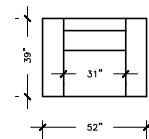

EVENTO

SOFA PLUS
 W: 114" D: 39"
 H: 28" ARM H: 24"

SOFA
 W: 93" D: 39"
 H: 28" ARM H: 24"

LOVE SEAT
 W: 69" D: 39"
 H: 28"
 ARM H: 24"

**APARTMENT
 SOFA**
 W: 83" D: 39"
 H: 28"
 ARM H: 24"

CHAIR
 W: 45"
 D: 39"
 H: 28"
 ARM H: 24"

**CHAIR
 & HALF**
 W: 52"
 D: 39"
 H: 28"
 ARM H: 24"

OTTOMAN
 W: 26"
 D: 24"
 H: 18"

EVENTO