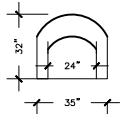

EMERALD

CHAIR

W: 35" D: 32"
H: 31" A.H: 27"
S.D: 21" S.H: 19"

EMERALD