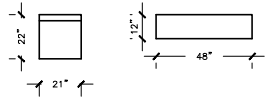

ELLA

CHAIR

W: 21"
D: 22"
H: 42.5"
SEAT D: 19"
SEAT H: 19"

TABLE

W: 48"
D: 12"
H: 30"

ELLA