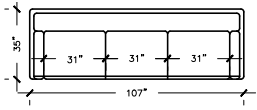

DOMINIQUE

SOFA PLUS
W: 107" D: 35"
H: 33" ARM H: 30"
SEAT D: 24"

SOFA
W: 89" D: 35"
H: 33" ARM H: 30"
SEAT D: 24"

LOVE SEAT
W: 89" D: 35"
H: 33"
ARM H: 30"
SEAT D: 24"

**APARTMENT
SOFA**
W: 77" D: 35"
H: 33"
ARM H: 30"
SEAT D: 24"

CHAIR
W: 32"
D: 35"
H: 33"
ARM H: 30"
SEAT D: 31"

**CHAIR &
HALF**
W: 39"
D: 35"
H: 33"
ARM H: 30"
SEAT D: 24"

OTTOMAN
W: 26"
D: 24"
H: 17"

DOMINIQUE