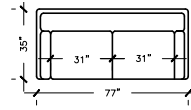

DOMINIQUE

SOFA PLUS
W: 107" D: 35"
H: 33" ARM H: 30"
SEAT D: 24"

SOFA
W: 89" D: 35"
H: 33" ARM H: 30"
SEAT D: 24"

LOVE SEAT
W: 89" D: 35"
H: 33"
ARM H: 30"
SEAT D: 24"

**APARTMENT
SOFA**
W: 77" D: 35"
H: 33"
ARM H: 30"
SEAT D: 24"

CHAIR
W: 32"
D: 35"
H: 33"
ARM H: 30"
SEAT D: 31"

**CHAIR &
HALF**
W: 39"
D: 35"
H: 33"
ARM H: 30"
SEAT D: 24"

OTTOMAN
W: 26"
D: 24"
H: 17"

DOMINIQUE