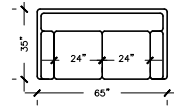

DOMINIQUE

SOFA PLUS
W: 107" D: 35"
H: 33" ARM H: 30"
SEAT D: 24"

SOFA
W: 89" D: 35"
H: 33" ARM H: 30"
SEAT D: 24"

LOVE SEAT
W: 89" D: 35"
H: 33"
ARM H: 30"
SEAT D: 24"

**APARTMENT
SOFA**
W: 77" D: 35"
H: 33"
ARM H: 30"
SEAT D: 24"

CHAIR
W: 32"
D: 35"
H: 33"
ARM H: 30"
SEAT D: 31"

**CHAIR &
HALF**
W: 39"
D: 35"
H: 33"
ARM H: 30"
SEAT D: 24"

OTTOMAN
W: 26"
D: 24"
H: 17"

DOMINIQUE