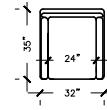

DOMINIQUE

SOFA PLUS
W: 107" D: 35"
H: 33" ARM H: 30"
SEAT D: 24"

SOFA
W: 89" D: 35"
H: 33" ARM H: 30"
SEAT D: 24"

LOVE SEAT
W: 89" D: 35"
H: 33"
ARM H: 30"
SEAT D: 24"

**APARTMENT
SOFA**
W: 77" D: 35"
H: 33"
ARM H: 30"
SEAT D: 24"

CHAIR
W: 32"
D: 35"
H: 33"
ARM H: 30"
SEAT D: 31"

**CHAIR &
HALF**
W: 39"
D: 35"
H: 33"
ARM H: 30"
SEAT D: 24"

OTTOMAN
W: 26"
D: 24"
H: 17"

DOMINIQUE