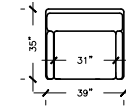

DOMINIQUE

SOFA PLUS
W: 107" D: 35"
H: 33" ARM H: 30"
SEAT D: 24"

SOFA
W: 89" D: 35"
H: 33" ARM H: 30"
SEAT D: 24"

LOVE SEAT
W: 89" D: 35"
H: 33"
ARM H: 30"
SEAT D: 24"

**APARTMENT
SOFA**
W: 77" D: 35"
H: 33"
ARM H: 30"
SEAT D: 24"

CHAIR
W: 32"
D: 35"
H: 33"
ARM H: 30"
SEAT D: 31"

**CHAIR &
HALF**
W: 39"
D: 35"
H: 33"
ARM H: 30"
SEAT D: 24"

OTTOMAN
W: 26"
D: 24"
H: 17"

DOMINIQUE