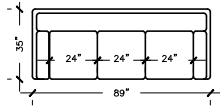

DOMINIQUE

SOFA PLUS
W: 107" D: 35"
H: 33" ARM H: 30"
SEAT D: 24"

SOFA
W: 89" D: 35"
H: 33" ARM H: 30"
SEAT D: 24"

LOVE SEAT
W: 89" D: 35"
H: 33"
ARM H: 30"
SEAT D: 24"

**APARTMENT
SOFA**
W: 77" D: 35"
H: 33"
ARM H: 30"
SEAT D: 24"

CHAIR
W: 32"
D: 35"
H: 33"
ARM H: 30"
SEAT D: 31"

**CHAIR &
HALF**
W: 39"
D: 35"
H: 33"
ARM H: 30"
SEAT D: 24"

OTTOMAN
W: 26"
D: 24"
H: 17"

DOMINIQUE