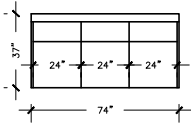

DOLAN

SOFA
W: 74" D: 37"
H: 39"

LOVE SEAT
W: 50"
D: 37"
H: 39"

CHAIR
W: 30"
D: 37"
H: 39"

OTTOMAN
W: 26"
D: 21"
H: 17"

DOLAN