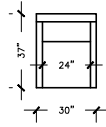

DOLAN

SOFA
W: 74" D: 37"
H: 39"

LOVE SEAT
W: 50"
D: 37"
H: 39"

CHAIR
W: 30"
D: 37"
H: 39"

OTTOMAN
W: 26"
D: 21"
H: 17"

DOLAN