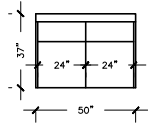

DOLAN

SOFA
W: 74" D: 37"
H: 39"

LOVE SEAT
W: 50"
D: 37"
H: 39"

CHAIR
W: 30"
D: 37"
H: 39"

OTTOMAN
W: 26"
D: 21"
H: 17"

DOLAN