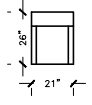

DEMO

CHAIR

W: 21"

D: 26"

H: 36"

SEAT D: 19"

ARM H: 26"

DEMO