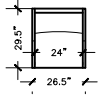

# CHAIR

W: 26.5" D: 29.5"  
H: 46.5" A.H: 25"  
S.D: 18.2  
S.H: 19"