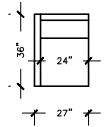

CHAIR B

W: 27"
D: 36"
H: 36"