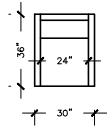

CHAIR

W: 30"
D: 36"
H: 36"