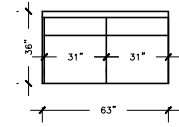

COLLIN

SOFA

W: 78" D: 36"
H: 36"

SOFA B

W: 75" D: 36"
H: 36"

SOFA D

W: 87" D: 36"
H: 36"

LOVE SEAT

W: 54"
D: 36"
H: 36"

LOVE SEAT B

W: 51"
D: 36"
H: 36"

APARTMENT SOFA

W: 66"
D: 36"
H: 36"

APARTMENT SOFA B

W: 63"
D: 36"
H: 36"

APARTMENT SOFA D

W: 34"
D: 60"
H: 36"

LOUNGE GRAND

W: 34"
D: 60"
H: 36"

LOUNGE GRAND

W: 34"
D: 60"
H: 36"

CORNER SEAT

W: 36"
D: 36"
H: 36"

OTTOMAN

W: 24"
D: 26"
H: 17"