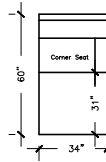

W: 54"
D: 36"
H: 36"

LOVE SEAT B

W: 51"
D: 36"
H: 36"

APARTMENT SOFA

W: 66"
D: 36"
H: 36"

APARTMENT SOFA B

W: 63"
D: 36"
H: 36"

APARTMENT SOFA D

W: 70"
D: 36"
H: 36"

CHAIR

W: 30"
D: 36"
H: 36"

CHAIR B

W: 27"
D: 36"
H: 36"

LOUNGE

W: 27"
D: 60"
H: 36"

LOUNGE GRAND

W: 34"
D: 60"
H: 36"

LOUNGE GRAND

W: 34"
D: 60"
H: 36"

LOUNGE GRAND

W: 34"
D: 60"
H: 36"

CORNER SEAT

W: 36"
D: 36"
H: 36"

OTTOMAN

W: 24"
D: 26"
H: 17"