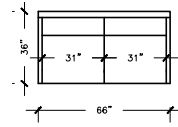

COLLIN

SOFA

W: 78" D: 36"
H: 36"

SOFA B

W: 75" D: 36"
H: 36"

SOFA D

W: 87" D: 36"
H: 36"

LOVE SEAT

W: 54"
D: 36"
H: 36"

LOVE SEAT B

W: 51"
D: 36"
H: 36"

APARTMENT SOFA

W: 66"
D: 36"
H: 36"

APARTMENT SOFA B

W: 63"
D: 36"
H: 36"

APARTMENT SOFA D

W: 34"
D: 60"
H: 36"

LOUNGE GRAND

W: 34"
D: 60"
H: 36"

LOUNGE GRAND

W: 34"
D: 60"
H: 36"

CORNER SEAT

W: 36"
D: 36"
H: 36"

OTTOMAN

W: 24"
D: 26"
H: 17"