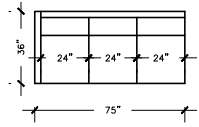

COLLIN

SOFA

W: 78" D: 36"
H: 36"

SOFA B

W: 75" D: 36"
H: 36"

SOFA D

W: 87" D: 36"
H: 36"

LOVE SEAT

W: 54"
D: 36"
H: 36"

LOVE SEAT B

W: 51"
D: 36"
H: 36"

APARTMENT SOFA

W: 66"
D: 36"
H: 36"

APARTMENT SOFA B

W: 63"
D: 36"
H: 36"

APARTMENT SOFA D

W: 34"
D: 60"
H: 36"

LOUNGE GRAND

W: 34"
D: 60"
H: 36"

LOUNGE GRAND

W: 34"
D: 60"
H: 36"

CORNER SEAT

W: 36"
D: 36"
H: 36"

OTTOMAN

W: 24"
D: 26"
H: 17"