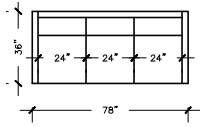

COLLIN

SOFA

W: 78" D: 36"
H: 36"

SOFA B

W: 75" D: 36"
H: 36"

SOFA D

W: 87" D: 36"
H: 36"

LOVE SEAT

W: 54"
D: 36"
H: 36"

LOVE SEAT B

W: 51"
D: 36"
H: 36"

APARTMENT SOFA

W: 66"
D: 36"
H: 36"

APARTMENT SOFA B

W: 63"
D: 36"
H: 36"

APARTMENT SOFA D

W: 34"
D: 60"
H: 36"

LOUNGE GRAND

W: 34"
D: 60"
H: 36"

LOUNGE GRAND

W: 34"
D: 60"
H: 36"

CORNER SEAT

W: 36"
D: 36"
H: 36"

OTTOMAN

W: 24"
D: 26"
H: 17"