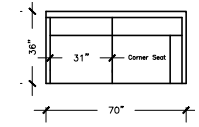

COLLIN

SOFA

W: 78" D: 36"
H: 36"

SOFA B

W: 75" D: 36"
H: 36"

SOFA D

W: 87" D: 36"
H: 36"

LOVE SEAT

W: 54"
D: 36"
H: 36"

LOVE SEAT B

W: 51"
D: 36"
H: 36"

APARTMENT SOFA

W: 66"
D: 36"
H: 36"

APARTMENT SOFA B

W: 63"
D: 36"
H: 36"

APARTMENT SOFA D

W: 34"
D: 60"
H: 36"

LOUNGE GRAND

W: 34"
D: 60"
H: 36"

LOUNGE GRAND

W: 34"
D: 60"
H: 36"

CORNER SEAT

W: 36"
D: 36"
H: 36"

OTTOMAN

W: 24"
D: 26"
H: 17"