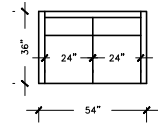

COLLIN

SOFA

W: 78" D: 36"
H: 36"

SOFA B

W: 75" D: 36"
H: 36"

SOFA D

W: 87" D: 36"
H: 36"

LOVE SEAT

W: 54"
D: 36"
H: 36"

LOVE SEAT B

W: 51"
D: 36"
H: 36"

APARTMENT SOFA

W: 66"
D: 36"
H: 36"

APARTMENT SOFA B

W: 63"
D: 36"
H: 36"

APARTMENT SOFA D

W: 34"
D: 60"
H: 36"

LOUNGE GRAND

W: 34"
D: 60"
H: 36"

LOUNGE GRAND

W: 34"
D: 60"
H: 36"

CORNER SEAT

W: 36"
D: 36"
H: 36"

OTTOMAN

W: 24"
D: 26"
H: 17"