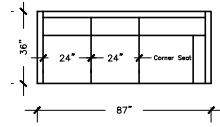

COLLIN

SOFA

W: 78" D: 36"
H: 36"

SOFA B

W: 75" D: 36"
H: 36"

SOFA D

W: 87" D: 36"
H: 36"

LOVE SEAT

W: 54"
D: 36"
H: 36"

LOVE SEAT B

W: 51"
D: 36"
H: 36"

APARTMENT SOFA

W: 66"
D: 36"
H: 36"

APARTMENT SOFA B

W: 63"
D: 36"
H: 36"

APARTMENT SOFA D

W: 34"
D: 60"
H: 36"

LOUNGE GRAND

W: 34"
D: 60"
H: 36"

LOUNGE GRAND

W: 34"
D: 60"
H: 36"

CORNER SEAT

W: 36"
D: 36"
H: 36"

OTTOMAN

W: 24"
D: 26"
H: 17"