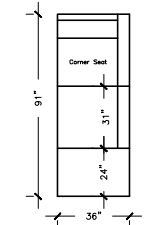

W: 54"
D: 36"
H: 36"

LOVE SEAT B

W: 51"
D: 36"
H: 36"

APARTMENT SOFA

W: 66"
D: 36"
H: 36"

APARTMENT SOFA B

W: 63"
D: 36"
H: 36"

APARTMENT SOFA D

W: 70"
D: 36"
H: 36"

CHAIR

W: 30"
D: 36"
H: 36"

CHAIR B

W: 27"
D: 36"
H: 36"

LOUNGE

W: 27"
D: 60"
H: 36"

LOUNGE GRAND

W: 34"
D: 60"
H: 36"

LOUNGE GRAND

W: 34"
D: 60"
H: 36"

LOUNGE GRAND

W: 34"
D: 60"
H: 36"

CORNER SEAT

W: 36"
D: 36"
H: 36"

OTTOMAN

W: 24"
D: 26"
H: 17"