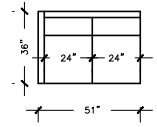

COLLIN

SOFA

W: 78" D: 36"
H: 36"

SOFA B

W: 75" D: 36"
H: 36"

SOFA D

W: 87" D: 36"
H: 36"

LOVE SEAT

W: 54"
D: 36"
H: 36"

LOVE SEAT B

W: 51"
D: 36"
H: 36"

APARTMENT SOFA

W: 66"
D: 36"
H: 36"

APARTMENT SOFA B

W: 63"
D: 36"
H: 36"

APARTMENT SOFA D

W: 34"
D: 60"
H: 36"

LOUNGE GRAND

W: 34"
D: 60"
H: 36"

LOUNGE GRAND

W: 34"
D: 60"
H: 36"

CORNER SEAT

W: 36"
D: 36"
H: 36"

OTTOMAN

W: 24"
D: 26"
H: 17"