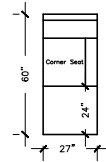

W: 54"
D: 36"
H: 36"

LOVE SEAT B

W: 51"
D: 36"
H: 36"

APARTMENT SOFA

W: 66"
D: 36"
H: 36"

APARTMENT SOFA B

W: 63"
D: 36"
H: 36"

APARTMENT SOFA D

W: 70"
D: 36"
H: 36"

CHAIR

W: 30"
D: 36"
H: 36"

CHAIR B

W: 27"
D: 36"
H: 36"

LOUNGE

W: 27"
D: 60"
H: 36"

LOUNGE GRAND

W: 34"
D: 60"
H: 36"

LOUNGE GRAND

W: 34"
D: 60"
H: 36"

LOUNGE GRAND

W: 34"
D: 60"
H: 36"

CORNER SEAT

W: 36"
D: 36"
H: 36"

OTTOMAN

W: 24"
D: 26"
H: 17"