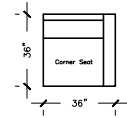

W: 54"
D: 36"
H: 36"

LOVE SEAT B

W: 51"
D: 36"
H: 36"

APARTMENT SOFA

W: 66"
D: 36"
H: 36"

APARTMENT SOFA B

W: 63"
D: 36"
H: 36"

APARTMENT SOFA D

W: 70"
D: 36"
H: 36"

CHAIR

W: 30"
D: 36"
H: 36"

CHAIR B

W: 27"
D: 36"
H: 36"

LOUNGE

W: 27"
D: 60"
H: 36"

LOUNGE GRAND

W: 34"
D: 60"
H: 36"

LOUNGE GRAND

W: 34"
D: 60"
H: 36"

LOUNGE GRAND

W: 34"
D: 60"
H: 36"

CORNER SEAT

W: 36"
D: 36"
H: 36"

OTTOMAN

W: 24"
D: 26"
H: 17"