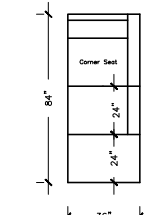

W: 54"
D: 36"
H: 36"

LOVE SEAT B

W: 51"
D: 36"
H: 36"

APARTMENT SOFA

W: 66"
D: 36"
H: 36"

APARTMENT SOFA B

W: 63"
D: 36"
H: 36"

APARTMENT SOFA D

W: 70"
D: 36"
H: 36"

CHAIR

W: 30"
D: 36"
H: 36"

CHAIR B

W: 27"
D: 36"
H: 36"

LOUNGE

W: 27"
D: 60"
H: 36"

LOUNGE GRAND

W: 34"
D: 60"
H: 36"

LOUNGE GRAND

W: 34"
D: 60"
H: 36"

LOUNGE GRAND

W: 34"
D: 60"
H: 36"

CORNER SEAT

W: 36"
D: 36"
H: 36"

OTTOMAN

W: 24"
D: 26"
H: 17"