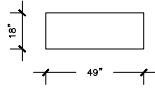

COCO

BENCH

W: 49" D: 18"  
H: 26"

COCO