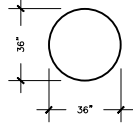

CIRCOLO

OTTOMAN 36

W: 36" D: 36"
H: 16"

OTTOMAN 48

W: 48" D: 48"
H: 16"

CIRCOLO