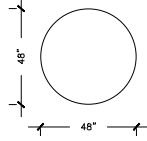

CIRCOLO

OTTOMAN 36

W: 36" D: 36"
H: 16"

OTTOMAN 48

W: 48" D: 48"
H: 16"

CIRCOLO