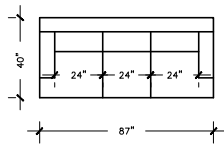

CHURCHILL

**SOFA PLUS**  
 W: 108" D: 40"  
 H: 34" ARM H: 25"  
 SEAT D: 23"

**SOFA**  
 W: 87" D: 40"  
 H: 34" ARM H: 25"  
 SEAT D: 23"

**LOVE SEAT**  
 W: 87" D: 40"  
 H: 34"  
 ARM H: 25"  
 SEAT D: 23"

**APARTMENT  
 SOFA**  
 W: 77" D: 40"  
 H: 34"  
 ARM H: 25"  
 SEAT D: 23"

**CHAIR**  
 W: 39"  
 D: 40"  
 H: 34"  
 ARM H: 25"  
 SEAT D: 23"

**CHAIR  
 & HALF**  
 W: 46"  
 D: 40"  
 H: 34"  
 ARM H: 25"  
 SEAT D: 23"

**OTTOMAN**  
 W: 26"  
 D: 24"  
 H: 18"

**CHURCHILL**