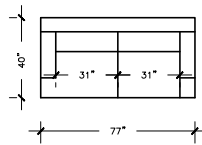

CHURCHILL

**SOFA PLUS**  
 W: 108" D: 40"  
 H: 34" ARM H: 25"  
 SEAT D: 23"

**SOFA**  
 W: 87" D: 40"  
 H: 34" ARM H: 25"  
 SEAT D: 23"

**LOVE SEAT**  
 W: 87" D: 40"  
 H: 34"  
 ARM H: 25"  
 SEAT D: 23"

**APARTMENT  
 SOFA**  
 W: 77" D: 40"  
 H: 34"  
 ARM H: 25"  
 SEAT D: 23"

**CHAIR**  
 W: 39"  
 D: 40"  
 H: 34"  
 ARM H: 25"  
 SEAT D: 23"

**CHAIR  
 & HALF**  
 W: 46"  
 D: 40"  
 H: 34"  
 ARM H: 25"  
 SEAT D: 23"

**OTTOMAN**  
 W: 26"  
 D: 24"  
 H: 18"

**CHURCHILL**