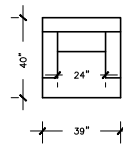

CHURCHILL

**SOFA PLUS**  
 W: 108" D: 40"  
 H: 34" ARM H: 25"  
 SEAT D: 23"

**SOFA**  
 W: 87" D: 40"  
 H: 34" ARM H: 25"  
 SEAT D: 23"

**LOVE SEAT**  
 W: 87" D: 40"  
 H: 34"  
 ARM H: 25"  
 SEAT D: 23"

**APARTMENT  
 SOFA**  
 W: 77" D: 40"  
 H: 34"  
 ARM H: 25"  
 SEAT D: 23"

**CHAIR**  
 W: 39"  
 D: 40"  
 H: 34"  
 ARM H: 25"  
 SEAT D: 23"

**CHAIR  
 & HALF**  
 W: 46"  
 D: 40"  
 H: 34"  
 ARM H: 25"  
 SEAT D: 23"

**OTTOMAN**  
 W: 26"  
 D: 24"  
 H: 18"

**CHURCHILL**