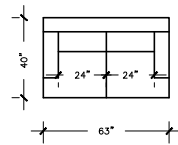

CHURCHILL

**SOFA PLUS**  
 W: 108" D: 40"  
 H: 34" ARM H: 25"  
 SEAT D: 23"

**SOFA**  
 W: 87" D: 40"  
 H: 34" ARM H: 25"  
 SEAT D: 23"

**LOVE SEAT**  
 W: 87" D: 40"  
 H: 34"  
 ARM H: 25"  
 SEAT D: 23"

**APARTMENT  
 SOFA**  
 W: 77" D: 40"  
 H: 34"  
 ARM H: 25"  
 SEAT D: 23"

**CHAIR**  
 W: 39"  
 D: 40"  
 H: 34"  
 ARM H: 25"  
 SEAT D: 23"

**CHAIR  
 & HALF**  
 W: 46"  
 D: 40"  
 H: 34"  
 ARM H: 25"  
 SEAT D: 23"

**OTTOMAN**  
 W: 26"  
 D: 24"  
 H: 18"

**CHURCHILL**