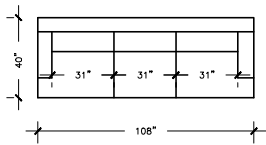

CHURCHILL

**SOFA PLUS**  
 W: 108" D: 40"  
 H: 34" ARM H: 25"  
 SEAT D: 23"

**SOFA**  
 W: 87" D: 40"  
 H: 34" ARM H: 25"  
 SEAT D: 23"

**LOVE SEAT**  
 W: 87" D: 40"  
 H: 34"  
 ARM H: 25"  
 SEAT D: 23"

**APARTMENT  
 SOFA**  
 W: 77" D: 40"  
 H: 34"  
 ARM H: 25"  
 SEAT D: 23"

**CHAIR**  
 W: 39"  
 D: 40"  
 H: 34"  
 ARM H: 25"  
 SEAT D: 23"

**CHAIR  
 & HALF**  
 W: 46"  
 D: 40"  
 H: 34"  
 ARM H: 25"  
 SEAT D: 23"

**OTTOMAN**  
 W: 26"  
 D: 24"  
 H: 18"

**CHURCHILL**