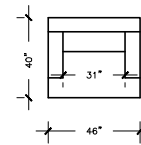

CHURCHILL

**SOFA PLUS**  
 W: 108" D: 40"  
 H: 34" ARM H: 25"  
 SEAT D: 23"

**SOFA**  
 W: 87" D: 40"  
 H: 34" ARM H: 25"  
 SEAT D: 23"

**LOVE SEAT**  
 W: 87" D: 40"  
 H: 34"  
 ARM H: 25"  
 SEAT D: 23"

**APARTMENT  
 SOFA**  
 W: 77" D: 40"  
 H: 34"  
 ARM H: 25"  
 SEAT D: 23"

**CHAIR**  
 W: 39"  
 D: 40"  
 H: 34"  
 ARM H: 25"  
 SEAT D: 23"

**CHAIR  
 & HALF**  
 W: 46"  
 D: 40"  
 H: 34"  
 ARM H: 25"  
 SEAT D: 23"

**OTTOMAN**  
 W: 26"  
 D: 24"  
 H: 18"

**CHURCHILL**