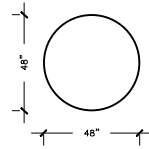

CHARM

OTTOMAN

W: 47" D: 32"  
H: 15"

OTTOMAN 48"

W: 48" D: 48"  
H: 15"

CHARM