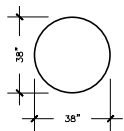

CHANTELLE

OTTOMAN

W: 38"

D: 38"

H: 16.5"

CHANTELLE