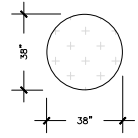

CHANTELLE

OTTOMAN

W: 38" D: 38"  
H: 16.5"

CHANTELLE