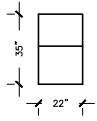

CECELIA

**CHAIR**

W: 22"

D: 35"

H: 38"

SEAT D: 19"

SEAT H: 19.5"

**CECELIA**