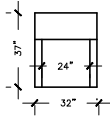

CASSANDRA

CHAIR OTTOMAN

W: 32"
D: 37"
H: 34"

W: 20"
D: 22"
H: 17"

CASSANDRA