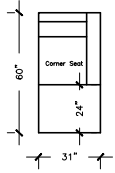

CARTER

SOFA
W: 86" D: 36"
H: 32"

SOFA B
W: 79" D: 36"
H: 32"

SOFA D
W: 91" D: 36"
H: 32"

LOVE SEAT
W: 62" D: 36"
H: 32"

LOVE SEAT B
W: 55" D: 36"
H: 32"

APARTMENT SOFA
W: 76" D: 36"
H: 32"

APARTMENT SOFA B
W: 69" D: 36"
H: 32"

APARTMENT SOFA D
W: 74" D: 36"
H: 32"

CHAIR
W: 38"
D: 36"
H: 32"

LOUNGE
W: 31"
D: 60"
H: 32"

LOUNGE GRAND
W: 38"
D: 60"
H: 32"

LOUNGER
W: 36"
D: 84"
H: 32"

LOUNGER GRAND
W: 36"
D: 91"
H: 32"

CORNER SEAT
W: 36"
D: 36"
H: 32"

OTTOMAN
W: 24"
D: 22"
H: 17"

CARTER