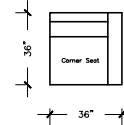

CARTER

SOFA
W: 86" D: 36"
H: 32"

SOFA B
W: 79" D: 36"
H: 32"

SOFA D
W: 91" D: 36"
H: 32"

LOVE SEAT
W: 62" D: 36"
H: 32"

LOVE SEAT B
W: 55" D: 36"
H: 32"

APARTMENT SOFA
W: 76" D: 36"
H: 32"

APARTMENT SOFA B
W: 69" D: 36"
H: 32"

APARTMENT SOFA D
W: 74" D: 36"
H: 32"

CHAIR
W: 38"
D: 36"
H: 32"

LOUNGE
W: 31"
D: 60"
H: 32"

LOUNGE GRAND
W: 38"
D: 60"
H: 32"

LOUNGER
W: 36"
D: 84"
H: 32"

LOUNGER GRAND
W: 36"
D: 91"
H: 32"

CORNER SEAT
W: 36"
D: 36"
H: 32"

OTTOMAN
W: 24"
D: 22"
H: 17"

CARTER