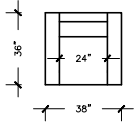

CARTER

SOFA
W: 86" D: 36"
H: 32"

SOFA B
W: 79" D: 36"
H: 32"

SOFA D
W: 91" D: 36"
H: 32"

LOVE SEAT
W: 62" D: 36"
H: 32"

LOVE SEAT B
W: 55" D: 36"
H: 32"

APARTMENT SOFA
W: 76" D: 36"
H: 32"

APARTMENT SOFA B
W: 69" D: 36"
H: 32"

APARTMENT SOFA D
W: 74" D: 36"
H: 32"

CHAIR
W: 38"
D: 36"
H: 32"

LOUNGE
W: 31"
D: 60"
H: 32"

LOUNGE GRAND
W: 38"
D: 60"
H: 32"

LOUNGER
W: 36"
D: 84"
H: 32"

LOUNGER GRAND
W: 36"
D: 91"
H: 32"

CORNER SEAT
W: 36"
D: 36"
H: 32"

OTTOMAN
W: 24"
D: 22"
H: 17"

CARTER