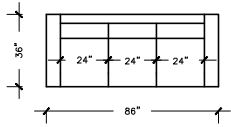

CARTER

SOFA
W: 86" D: 36"
H: 32"

SOFA B
W: 79" D: 36"
H: 32"

SOFA D
W: 91" D: 36"
H: 32"

LOVE SEAT
W: 62" D: 36"
H: 32"

LOVE SEAT B
W: 55" D: 36"
H: 32"

APARTMENT SOFA
W: 76" D: 36"
H: 32"

APARTMENT SOFA B
W: 69" D: 36"
H: 32"

APARTMENT SOFA D
W: 74" D: 36"
H: 32"

CHAIR
W: 38"
D: 36"
H: 32"

LOUNGE
W: 31"
D: 60"
H: 32"

LOUNGE GRAND
W: 38"
D: 60"
H: 32"

LOUNGER
W: 36"
D: 84"
H: 32"

LOUNGER GRAND
W: 36"
D: 91"
H: 32"

CORNER SEAT
W: 36"
D: 36"
H: 32"

OTTOMAN
W: 24"
D: 22"
H: 17"

CARTER