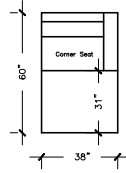

CARTER

SOFA
W: 86" D: 36"
H: 32"

SOFA B
W: 79" D: 36"
H: 32"

SOFA D
W: 91" D: 36"
H: 32"

LOVE SEAT
W: 62" D: 36"
H: 32"

LOVE SEAT B
W: 55" D: 36"
H: 32"

APARTMENT SOFA
W: 76" D: 36"
H: 32"

APARTMENT SOFA B
W: 69" D: 36"
H: 32"

APARTMENT SOFA D
W: 74" D: 36"
H: 32"

CHAIR
W: 38"
D: 36"
H: 32"

LOUNGE
W: 31"
D: 60"
H: 32"

LOUNGE GRAND
W: 38"
D: 60"
H: 32"

LOUNGER
W: 36"
D: 84"
H: 32"

LOUNGER GRAND
W: 36"
D: 91"
H: 32"

CORNER SEAT
W: 36"
D: 36"
H: 32"

OTTOMAN
W: 24"
D: 22"
H: 17"

CARTER