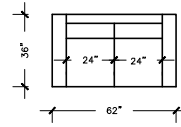

CARTER

SOFA
W: 86" D: 36"
H: 32"

SOFA B
W: 79" D: 36"
H: 32"

SOFA D
W: 91" D: 36"
H: 32"

LOVE SEAT
W: 62" D: 36"
H: 32"

LOVE SEAT B
W: 55" D: 36"
H: 32"

APARTMENT SOFA
W: 76" D: 36"
H: 32"

APARTMENT SOFA B
W: 69" D: 36"
H: 32"

APARTMENT SOFA D
W: 74" D: 36"
H: 32"

CHAIR
W: 38"
D: 36"
H: 32"

LOUNGE
W: 31"
D: 60"
H: 32"

LOUNGE GRAND
W: 38"
D: 60"
H: 32"

LOUNGER
W: 36"
D: 84"
H: 32"

LOUNGER GRAND
W: 36"
D: 91"
H: 32"

CORNER SEAT
W: 36"
D: 36"
H: 32"

OTTOMAN
W: 24"
D: 22"
H: 17"

CARTER