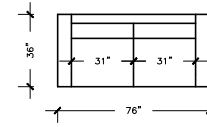

CARTER

SOFA
W: 86" D: 36"
H: 32"

SOFA B
W: 79" D: 36"
H: 32"

SOFA D
W: 91" D: 36"
H: 32"

LOVE SEAT
W: 62" D: 36"
H: 32"

LOVE SEAT B
W: 55" D: 36"
H: 32"

APARTMENT SOFA
W: 76" D: 36"
H: 32"

APARTMENT SOFA B
W: 69" D: 36"
H: 32"

APARTMENT SOFA D
W: 74" D: 36"
H: 32"

CHAIR
W: 38"
D: 36"
H: 32"

LOUNGE
W: 31"
D: 60"
H: 32"

LOUNGE GRAND
W: 38"
D: 60"
H: 32"

LOUNGER
W: 36"
D: 84"
H: 32"

LOUNGER GRAND
W: 36"
D: 91"
H: 32"

CORNER SEAT
W: 36"
D: 36"
H: 32"

OTTOMAN
W: 24"
D: 22"
H: 17"

CARTER