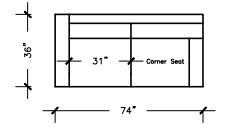

CARTER

SOFA
W: 86" D: 36"
H: 32"

SOFA B
W: 79" D: 36"
H: 32"

SOFA D
W: 91" D: 36"
H: 32"

LOVE SEAT
W: 62" D: 36"
H: 32"

LOVE SEAT B
W: 55" D: 36"
H: 32"

APARTMENT SOFA
W: 76" D: 36"
H: 32"

APARTMENT SOFA B
W: 69" D: 36"
H: 32"

APARTMENT SOFA D
W: 74" D: 36"
H: 32"

CHAIR
W: 38"
D: 36"
H: 32"

LOUNGE
W: 31"
D: 60"
H: 32"

LOUNGE GRAND
W: 38"
D: 60"
H: 32"

LOUNGER
W: 36"
D: 84"
H: 32"

LOUNGER GRAND
W: 36"
D: 91"
H: 32"

CORNER SEAT
W: 36"
D: 36"
H: 32"

OTTOMAN
W: 24"
D: 22"
H: 17"

CARTER