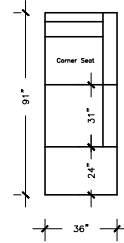

CARTER

SOFA
W: 86" D: 36"
H: 32"

SOFA B
W: 79" D: 36"
H: 32"

SOFA D
W: 91" D: 36"
H: 32"

LOVE SEAT
W: 62" D: 36"
H: 32"

LOVE SEAT B
W: 55" D: 36"
H: 32"

APARTMENT SOFA
W: 76" D: 36"
H: 32"

APARTMENT SOFA B
W: 69" D: 36"
H: 32"

APARTMENT SOFA D
W: 74" D: 36"
H: 32"

CHAIR
W: 38"
D: 36"
H: 32"

LOUNGE
W: 31"
D: 60"
H: 32"

LOUNGE GRAND
W: 38"
D: 60"
H: 32"

LOUNGER
W: 36"
D: 84"
H: 32"

LOUNGER GRAND
W: 36"
D: 91"
H: 32"

CORNER SEAT
W: 36"
D: 36"
H: 32"

OTTOMAN
W: 24"
D: 22"
H: 17"

CARTER