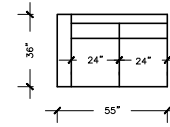

CARTER

SOFA
W: 86" D: 36"
H: 32"

SOFA B
W: 79" D: 36"
H: 32"

SOFA D
W: 91" D: 36"
H: 32"

LOVE SEAT
W: 62" D: 36"
H: 32"

LOVE SEAT B
W: 55" D: 36"
H: 32"

APARTMENT SOFA
W: 76" D: 36"
H: 32"

APARTMENT SOFA B
W: 69" D: 36"
H: 32"

APARTMENT SOFA D
W: 74" D: 36"
H: 32"

CHAIR
W: 38"
D: 36"
H: 32"

LOUNGE
W: 31"
D: 60"
H: 32"

LOUNGE GRAND
W: 38"
D: 60"
H: 32"

LOUNGER
W: 36"
D: 84"
H: 32"

LOUNGER GRAND
W: 36"
D: 91"
H: 32"

CORNER SEAT
W: 36"
D: 36"
H: 32"

OTTOMAN
W: 24"
D: 22"
H: 17"

CARTER