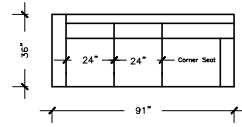

CARTER

SOFA
W: 86" D: 36"
H: 32"

SOFA B
W: 79" D: 36"
H: 32"

SOFA D
W: 91" D: 36"
H: 32"

LOVE SEAT
W: 62" D: 36"
H: 32"

LOVE SEAT B
W: 55" D: 36"
H: 32"

APARTMENT SOFA
W: 76" D: 36"
H: 32"

APARTMENT SOFA B
W: 69" D: 36"
H: 32"

APARTMENT SOFA D
W: 74" D: 36"
H: 32"

CHAIR
W: 38"
D: 36"
H: 32"

LOUNGE
W: 31"
D: 60"
H: 32"

LOUNGE GRAND
W: 38"
D: 60"
H: 32"

LOUNGER
W: 36"
D: 84"
H: 32"

LOUNGER GRAND
W: 36"
D: 91"
H: 32"

CORNER SEAT
W: 36"
D: 36"
H: 32"

OTTOMAN
W: 24"
D: 22"
H: 17"

CARTER