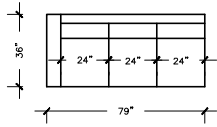

CARTER

SOFA
W: 86" D: 36"
H: 32"

SOFA B
W: 79" D: 36"
H: 32"

SOFA D
W: 91" D: 36"
H: 32"

LOVE SEAT
W: 62" D: 36"
H: 32"

LOVE SEAT B
W: 55" D: 36"
H: 32"

APARTMENT SOFA
W: 76" D: 36"
H: 32"

APARTMENT SOFA B
W: 69" D: 36"
H: 32"

APARTMENT SOFA D
W: 74" D: 36"
H: 32"

CHAIR
W: 38"
D: 36"
H: 32"

LOUNGE
W: 31"
D: 60"
H: 32"

LOUNGE GRAND
W: 38"
D: 60"
H: 32"

LOUNGER
W: 36"
D: 84"
H: 32"

LOUNGER GRAND
W: 36"
D: 91"
H: 32"

CORNER SEAT
W: 36"
D: 36"
H: 32"

OTTOMAN
W: 24"
D: 22"
H: 17"

CARTER