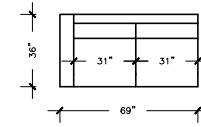

CARTER

SOFA
W: 86" D: 36"
H: 32"

SOFA B
W: 79" D: 36"
H: 32"

SOFA D
W: 91" D: 36"
H: 32"

LOVE SEAT
W: 62" D: 36"
H: 32"

LOVE SEAT B
W: 55" D: 36"
H: 32"

APARTMENT SOFA
W: 76" D: 36"
H: 32"

APARTMENT SOFA B
W: 69" D: 36"
H: 32"

APARTMENT SOFA D
W: 74" D: 36"
H: 32"

CHAIR
W: 38"
D: 36"
H: 32"

LOUNGE
W: 31"
D: 60"
H: 32"

LOUNGE GRAND
W: 38"
D: 60"
H: 32"

LOUNGER
W: 36"
D: 84"
H: 32"

LOUNGER GRAND
W: 36"
D: 91"
H: 32"

CORNER SEAT
W: 36"
D: 36"
H: 32"

OTTOMAN
W: 24"
D: 22"
H: 17"

CARTER