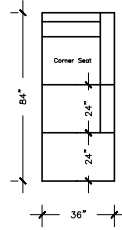

CARTER

SOFA
W: 86" D: 36"
H: 32"

SOFA B
W: 79" D: 36"
H: 32"

SOFA D
W: 91" D: 36"
H: 32"

LOVE SEAT
W: 62" D: 36"
H: 32"

LOVE SEAT B
W: 55" D: 36"
H: 32"

APARTMENT SOFA
W: 76" D: 36"
H: 32"

APARTMENT SOFA B
W: 69" D: 36"
H: 32"

APARTMENT SOFA D
W: 74" D: 36"
H: 32"

CHAIR
W: 38"
D: 36"
H: 32"

LOUNGE
W: 31"
D: 60"
H: 32"

LOUNGE GRAND
W: 38"
D: 60"
H: 32"

LOUNGER
W: 36"
D: 84"
H: 32"

LOUNGER GRAND
W: 36"
D: 91"
H: 32"

CORNER SEAT
W: 36"
D: 36"
H: 32"

OTTOMAN
W: 24"
D: 22"
H: 17"

CARTER