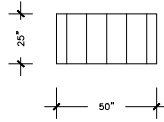

CANDICE

OTTOMAN

W: 50" D: 25"
H: 16"

CANDICE