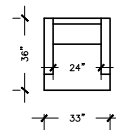

CAMILE

**SOFA PLUS**  
W: 100" D: 36"  
H: 37"

**SOFA**  
W: 85" D: 36"  
H: 37"

**LOVE SEAT**  
W: 59"  
D: 36"  
H: 37"

**APARTMENT  
SOFA**  
W: 69" D: 36"  
H: 37"

**CHAIR**  
W: 33"  
D: 36"  
H: 37"

**CHAIR  
& HALF**  
W: 38"  
D: 36"  
H: 37"

**OTTOMAN**  
W: 24"  
D: 26"  
H: 17"