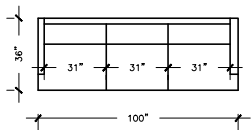

CAMILE

**SOFA PLUS**  
W: 100" D: 36"  
H: 37"

**SOFA**  
W: 85" D: 36"  
H: 37"

**LOVE SEAT**  
W: 59"  
D: 36"  
H: 37"

**APARTMENT  
SOFA**  
W: 69" D: 36"  
H: 37"

**CHAIR**  
W: 33"  
D: 36"  
H: 37"

**CHAIR  
& HALF**  
W: 38"  
D: 36"  
H: 37"

**OTTOMAN**  
W: 24"  
D: 26"  
H: 17"