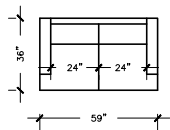

CAMILE

**SOFA PLUS**  
W: 100" D: 36"  
H: 37"

**SOFA**  
W: 85" D: 36"  
H: 37"

**LOVE SEAT**  
W: 59"  
D: 36"  
H: 37"

**APARTMENT  
SOFA**  
W: 69" D: 36"  
H: 37"

**CHAIR**  
W: 33"  
D: 36"  
H: 37"

**CHAIR  
& HALF**  
W: 38"  
D: 36"  
H: 37"

**OTTOMAN**  
W: 24"  
D: 26"  
H: 17"