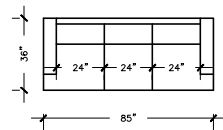

CAMILE

**SOFA PLUS**  
W: 100" D: 36"  
H: 37"

**SOFA**  
W: 85" D: 36"  
H: 37"

**LOVE SEAT**  
W: 59"  
D: 36"  
H: 37"

**APARTMENT  
SOFA**  
W: 69" D: 36"  
H: 37"

**CHAIR**  
W: 33"  
D: 36"  
H: 37"

**CHAIR  
& HALF**  
W: 38"  
D: 36"  
H: 37"

**OTTOMAN**  
W: 24"  
D: 26"  
H: 17"