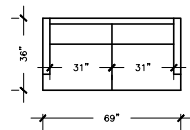

CAMILE

**SOFA PLUS**  
W: 100" D: 36"  
H: 37"

**SOFA**  
W: 85" D: 36"  
H: 37"

**LOVE SEAT**  
W: 59"  
D: 36"  
H: 37"

**APARTMENT  
SOFA**  
W: 69" D: 36"  
H: 37"

**CHAIR**  
W: 33"  
D: 36"  
H: 37"

**CHAIR  
& HALF**  
W: 38"  
D: 36"  
H: 37"

**OTTOMAN**  
W: 24"  
D: 26"  
H: 17"