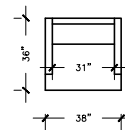

CAMILE

**SOFA PLUS**  
W: 100" D: 36"  
H: 37"

**SOFA**  
W: 85" D: 36"  
H: 37"

**LOVE SEAT**  
W: 59"  
D: 36"  
H: 37"

**APARTMENT  
SOFA**  
W: 69" D: 36"  
H: 37"

**CHAIR**  
W: 33"  
D: 36"  
H: 37"

**CHAIR  
& HALF**  
W: 38"  
D: 36"  
H: 37"

**OTTOMAN**  
W: 24"  
D: 26"  
H: 17"