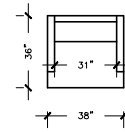

CAMILE

**SOFA PLUS**  
W: 100" D: 36"  
H: 37"

**SOFA**  
W: 85" D: 36"  
H: 37"

**LOVE SEAT**  
W: 59"  
D: 36"  
H: 37"

**APARTMENT  
SOFA**  
W: 69" D: 36"  
H: 37"

**CHAIR**  
W: 33"  
D: 36"  
H: 37"

**CHAIR  
& HALF**  
W: 38"  
D: 36"  
H: 37"

**OTTOMAN**  
W: 24"  
D: 26"  
H: 17"

**CAMILE**