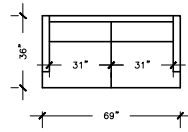

CAMILE

**SOFA PLUS**  
W: 100" D: 36"  
H: 37"

**SOFA**  
W: 85" D: 36"  
H: 37"

**LOVE SEAT**  
W: 59"  
D: 36"  
H: 37"

**APARTMENT  
SOFA**  
W: 69" D: 36"  
H: 37"

**CHAIR**  
W: 33"  
D: 36"  
H: 37"

**CHAIR  
& HALF**  
W: 38"  
D: 36"  
H: 37"

**OTTOMAN**  
W: 24"  
D: 26"  
H: 17"

**CAMILE**