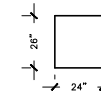

CAMILE

**SOFA PLUS**  
W: 100" D: 36"  
H: 37"

**SOFA**  
W: 85" D: 36"  
H: 37"

**LOVE SEAT**  
W: 59"  
D: 36"  
H: 37"

**APARTMENT  
SOFA**  
W: 69" D: 36"  
H: 37"

**CHAIR**  
W: 33"  
D: 36"  
H: 37"

**CHAIR  
& HALF**  
W: 38"  
D: 36"  
H: 37"

**OTTOMAN**  
W: 24"  
D: 26"  
H: 17"

**CAMILE**