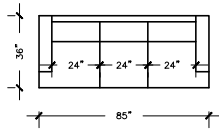

CAMILE

**SOFA PLUS**  
W: 100" D: 36"  
H: 37"

**SOFA**  
W: 85" D: 36"  
H: 37"

**LOVE SEAT**  
W: 59"  
D: 36"  
H: 37"

**APARTMENT  
SOFA**  
W: 69" D: 36"  
H: 37"

**CHAIR**  
W: 33"  
D: 36"  
H: 37"

**CHAIR  
& HALF**  
W: 38"  
D: 36"  
H: 37"

**OTTOMAN**  
W: 24"  
D: 26"  
H: 17"

**CAMILE**