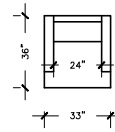

CAMILE

**SOFA PLUS**  
W: 100" D: 36"  
H: 37"

**SOFA**  
W: 85" D: 36"  
H: 37"

**LOVE SEAT**  
W: 59"  
D: 36"  
H: 37"

**APARTMENT  
SOFA**  
W: 69" D: 36"  
H: 37"

**CHAIR**  
W: 33"  
D: 36"  
H: 37"

**CHAIR  
& HALF**  
W: 38"  
D: 36"  
H: 37"

**OTTOMAN**  
W: 24"  
D: 26"  
H: 17"

**CAMILE**