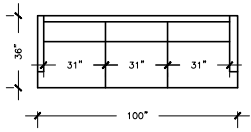

CAMILE

**SOFA PLUS**  
W: 100" D: 36"  
H: 37"

**SOFA**  
W: 85" D: 36"  
H: 37"

**LOVE SEAT**  
W: 59"  
D: 36"  
H: 37"

**APARTMENT  
SOFA**  
W: 69" D: 36"  
H: 37"

**CHAIR**  
W: 33"  
D: 36"  
H: 37"

**CHAIR  
& HALF**  
W: 38"  
D: 36"  
H: 37"

**OTTOMAN**  
W: 24"  
D: 26"  
H: 17"

**CAMILE**