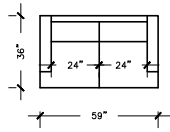

CAMILE

**SOFA PLUS**  
W: 100" D: 36"  
H: 37"

**SOFA**  
W: 85" D: 36"  
H: 37"

**LOVE SEAT**  
W: 59"  
D: 36"  
H: 37"

**APARTMENT  
SOFA**  
W: 69" D: 36"  
H: 37"

**CHAIR**  
W: 33"  
D: 36"  
H: 37"

**CHAIR  
& HALF**  
W: 38"  
D: 36"  
H: 37"

**OTTOMAN**  
W: 24"  
D: 26"  
H: 17"

**CAMILE**