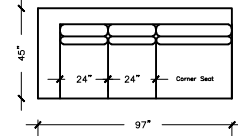

CALEDONIA

SOFA PLUS

W: 106" D: 45"  
H: 35" A.H: 27.5"  
S.D: 27"

SOFA PLUS B

W: 98" D: 45"  
H: 35" A.H: 27.5"  
S.D: 27"

SOFA PLUS C

W: 90" D: 45"  
H: 35" A.H: 27.5"  
S.D: 27"

SOFA PLUS D

W: 113" D: 45"  
H: 35" A.H: 27.5"  
S.D: 27"

SOFA PLUS D  
ARMLESS

W: 105" D: 45"  
H: 35" A.H: 27.5"  
S.D: 27"

SOFA

W: 94" D: 45"  
H: 35" A.H: 27.5"  
S.D: 27"

SOFA B

W: 88" D: 45"  
H: 35" A.H: 27.5"  
S.D: 27"

SOFA D

W: 105" D: 45"  
H: 35" A.H: 27.5"  
S.D: 27"

SOFA D ARMLESS

W: 97" D: 45"  
H: 35" A.H: N/A"  
S.D: 27"

LOVE SEAT

W: 68" D: 45"  
H: 35" A.H: 27.5"  
S.D: 27"

LOVE SEAT B

W: 60" D: 45"  
H: 35" A.H: 27.5"  
S.D: 27"