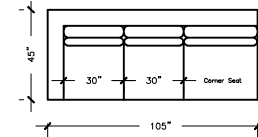

CALEDONIA

SOFA PLUS

W: 106" D: 45"  
H: 35" A.H: 27.5"  
S.D: 27"

SOFA PLUS B

W: 98" D: 45"  
H: 35" A.H: 27.5"  
S.D: 27"

SOFA PLUS C

W: 90" D: 45"  
H: 35" A.H: 27.5"  
S.D: 27"

SOFA PLUS D

W: 113" D: 45"  
H: 35" A.H: 27.5"  
S.D: 27"

SOFA PLUS D  
ARMLESS

W: 105" D: 45"  
H: 35" A.H: 27.5"  
S.D: 27"

SOFA

W: 94" D: 45"  
H: 35" A.H: 27.5"  
S.D: 27"

SOFA B

W: 88" D: 45"  
H: 35" A.H: 27.5"  
S.D: 27"

SOFA D

W: 105" D: 45"  
H: 35" A.H: 27.5"  
S.D: 27"

SOFA D ARMLESS

W: 97" D: 45"  
H: 35" A.H: N/A"  
S.D: 27"

LOVE SEAT

W: 68" D: 45"  
H: 35" A.H: 27.5"  
S.D: 27"

LOVE SEAT B

W: 60" D: 45"  
H: 35" A.H: 27.5"  
S.D: 27"

W: 83" D: 45"  
H: 35" A.H: 27.5"  
S.D: 27"

CHAIR  
& HALF

W: 46" D: 45"  
H: 35" A.H: 27.5"  
S.D: 27"

CORNER

W: 45" D: 45"  
H: 35" A.H: N/A  
S.D: 27"

OTTOMAN

W: 26" D: 24"  
H: 16" A.H: N/A  
S.D: N/A

LOUNGE