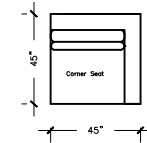

W: 113" D: 45"  
H: 35" A.H: 27.5"  
S.D: 27"

SOFA PLUS D  
ARMLESS

W: 105" D: 45"  
H: 35" A.H: 27.5"  
S.D: 27"

SOFA

W: 94" D: 45"  
H: 35" A.H: 27.5"  
S.D: 27"

SOFA B

W: 88" D: 45"  
H: 35" A.H: 27.5"  
S.D: 27"

SOFA D

W: 105" D: 45"  
H: 35" A.H: 27.5"  
S.D: 27"

SOFA D ARMLESS

W: 97" D: 45"  
H: 35" A.H: N/A"  
S.D: 27"

LOVE SEAT

W: 68" D: 45"  
H: 35" A.H: 27.5"  
S.D: 27"

LOVE SEAT B

W: 60" D: 45"  
H: 35" A.H: 27.5"  
S.D: 27"

APARTMENT SOFA

W: 76" D: 45"  
H: 35" A.H: 27.5"  
S.D: 27"

APARTMENT  
SOFA B

W: 68" D: 45"  
H: 35" A.H: 27.5"  
S.D: 27"

APARTMENT  
SOFA C

W: 60" D: 45"  
H: 35" A.H: 27.5"  
S.D: 27"

APARTMENT  
SOFA D

W: 83" D: 45"  
H: 35" A.H: 27.5"  
S.D: 27"

CHAIR  
& HALF

W: 46" D: 45"  
H: 35" A.H: 27.5"  
S.D: 27"

CORNER

W: 45" D: 45"  
H: 35" A.H: N/A  
S.D: 27"

OTTOMAN

W: 26" D: 24"  
H: 16" A.H: N/A  
S.D: N/A

LOUNGE