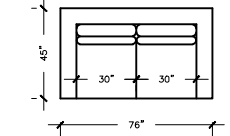

APARTMENT SOFA

W: 76" D: 45"
H: 35" A.H: 27.5"
S.D: 27"