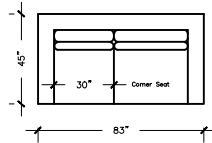

W: 113" D: 45"  
H: 35" A.H: 27.5"  
S.D: 27"

SOFA PLUS D  
ARMLESS

W: 105" D: 45"  
H: 35" A.H: 27.5"  
S.D: 27"

SOFA

W: 94" D: 45"  
H: 35" A.H: 27.5"  
S.D: 27"

SOFA B

W: 88" D: 45"  
H: 35" A.H: 27.5"  
S.D: 27"

SOFA D

W: 105" D: 45"  
H: 35" A.H: 27.5"  
S.D: 27"

SOFA D ARMLESS

W: 97" D: 45"  
H: 35" A.H: N/A"  
S.D: 27"

LOVE SEAT

W: 68" D: 45"  
H: 35" A.H: 27.5"  
S.D: 27"

LOVE SEAT B

W: 60" D: 45"  
H: 35" A.H: 27.5"  
S.D: 27"

APARTMENT SOFA

W: 76" D: 45"  
H: 35" A.H: 27.5"  
S.D: 27"

APARTMENT  
SOFA B

W: 68" D: 45"  
H: 35" A.H: 27.5"  
S.D: 27"

APARTMENT  
SOFA C

W: 60" D: 45"  
H: 35" A.H: 27.5"  
S.D: 27"

APARTMENT  
SOFA D

W: 83" D: 45"  
H: 35" A.H: 27.5"  
S.D: 27"

CHAIR  
& HALF

W: 46" D: 45"  
H: 35" A.H: 27.5"  
S.D: 27"

CORNER

W: 45" D: 45"  
H: 35" A.H: N/A  
S.D: 27"

OTTOMAN

W: 26" D: 24"  
H: 16" A.H: N/A  
S.D: N/A

LOUNGE