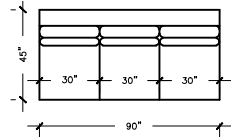

CALEDONIA

SOFA PLUS

W: 106" D: 45"  
H: 35" A.H: 27.5"  
S.D: 27"

SOFA PLUS B

W: 98" D: 45"  
H: 35" A.H: 27.5"  
S.D: 27"

SOFA PLUS C

W: 90" D: 45"  
H: 35" A.H: 27.5"  
S.D: 27"

SOFA PLUS D

W: 113" D: 45"  
H: 35" A.H: 27.5"  
S.D: 27"

SOFA PLUS D  
ARMLESS

W: 105" D: 45"  
H: 35" A.H: 27.5"  
S.D: 27"

SOFA

W: 94" D: 45"  
H: 35" A.H: 27.5"  
S.D: 27"

SOFA B

W: 88" D: 45"  
H: 35" A.H: 27.5"  
S.D: 27"

SOFA D

W: 105" D: 45"  
H: 35" A.H: 27.5"  
S.D: 27"

SOFA D ARMLESS

W: 97" D: 45"  
H: 35" A.H: N/A"  
S.D: 27"

LOVE SEAT

W: 68" D: 45"  
H: 35" A.H: 27.5"  
S.D: 27"

LOVE SEAT B

W: 60" D: 45"  
H: 35" A.H: 27.5"  
S.D: 27"