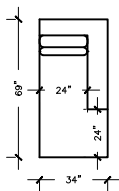

SOFA D

W: 105" D: 45"  
H: 35" A.H: 27.5"  
S.D: 27"

SOFA D ARMLESS

W: 97" D: 45"  
H: 35" A.H: N/A"  
S.D: 27"

LOVE SEAT

W: 68" D: 45"  
H: 35" A.H: 27.5"  
S.D: 27"

LOVE SEAT B

W: 60" D: 45"  
H: 35" A.H: 27.5"  
S.D: 27"

APARTMENT SOFA

W: 76" D: 45"  
H: 35" A.H: 27.5"  
S.D: 27"

APARTMENT  
SOFA B

W: 68" D: 45"  
H: 35" A.H: 27.5"  
S.D: 27"

APARTMENT  
SOFA C

W: 60" D: 45"  
H: 35" A.H: 27.5"  
S.D: 27"

APARTMENT  
SOFA D

W: 83" D: 45"  
H: 35" A.H: 27.5"  
S.D: 27"

CHAIR  
& HALF

W: 46" D: 45"  
H: 35" A.H: 27.5"  
S.D: 27"

CORNER

W: 45" D: 45"  
H: 35" A.H: N/A  
S.D: 27"

OTTOMAN

W: 26" D: 24"  
H: 16" A.H: N/A  
S.D: N/A

LOUNGE

W: 34" D: 69"  
H: 35" A.H: 27.5"  
S.D: 51"

LOUNGE GRAND

W: 38" D: 69"  
H: 35" A.H: 27.5"  
S.D: 51"

LOUNGER

W: 95" D: 45"  
H: 35" A.H: N/A  
S.D: 27"

LOUNGER GRAND

W: 99" D: 45"  
H: 35" A.H: N/A  
S.D: 27"