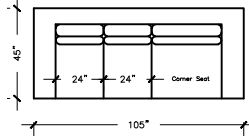

CALEDONIA

SOFA PLUS

W: 106" D: 45"  
H: 35" A.H: 27.5"  
S.D: 27"

SOFA PLUS B

W: 98" D: 45"  
H: 35" A.H: 27.5"  
S.D: 27"

SOFA PLUS C

W: 90" D: 45"  
H: 35" A.H: 27.5"  
S.D: 27"

SOFA PLUS D

W: 113" D: 45"  
H: 35" A.H: 27.5"  
S.D: 27"

SOFA PLUS D  
ARMLESS

W: 105" D: 45"  
H: 35" A.H: 27.5"  
S.D: 27"

SOFA

W: 94" D: 45"  
H: 35" A.H: 27.5"  
S.D: 27"

SOFA B

W: 88" D: 45"  
H: 35" A.H: 27.5"  
S.D: 27"

SOFA D

W: 105" D: 45"  
H: 35" A.H: 27.5"  
S.D: 27"

SOFA D ARMLESS

W: 97" D: 45"  
H: 35" A.H: N/A"  
S.D: 27"

LOVE SEAT

W: 68" D: 45"  
H: 35" A.H: 27.5"  
S.D: 27"

LOVE SEAT B

W: 60" D: 45"  
H: 35" A.H: 27.5"  
S.D: 27"