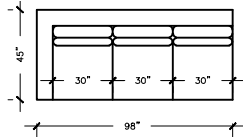

CALEDONIA

SOFA PLUS

W: 106" D: 45"  
H: 35" A.H: 27.5"  
S.D: 27"

SOFA PLUS B

W: 98" D: 45"  
H: 35" A.H: 27.5"  
S.D: 27"

SOFA PLUS C

W: 90" D: 45"  
H: 35" A.H: 27.5"  
S.D: 27"

SOFA PLUS D

W: 113" D: 45"  
H: 35" A.H: 27.5"  
S.D: 27"

SOFA PLUS D  
ARMLESS

W: 105" D: 45"  
H: 35" A.H: 27.5"  
S.D: 27"

SOFA

W: 94" D: 45"  
H: 35" A.H: 27.5"  
S.D: 27"

SOFA B

W: 88" D: 45"  
H: 35" A.H: 27.5"  
S.D: 27"

SOFA D

W: 105" D: 45"  
H: 35" A.H: 27.5"  
S.D: 27"

SOFA D ARMLESS

W: 97" D: 45"  
H: 35" A.H: N/A"  
S.D: 27"

LOVE SEAT

W: 68" D: 45"  
H: 35" A.H: 27.5"  
S.D: 27"

LOVE SEAT B

W: 60" D: 45"  
H: 35" A.H: 27.5"  
S.D: 27"

W: 83" D: 45"  
H: 35" A.H: 27.5"  
S.D: 27"

CHAIR  
& HALF

W: 46" D: 45"  
H: 35" A.H: 27.5"  
S.D: 27"

CORNER

W: 45" D: 45"  
H: 35" A.H: N/A  
S.D: 27"

OTTOMAN

W: 26" D: 24"  
H: 16" A.H: N/A  
S.D: N/A

LOUNGE