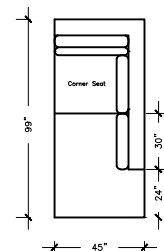

W: 83" D: 45"  
H: 35" A.H: 27.5"  
S.D: 27"

CHAIR  
& HALF

W: 46" D: 45"  
H: 35" A.H: 27.5"  
S.D: 27"

CORNER

W: 45" D: 45"  
H: 35" A.H: N/A  
S.D: 27"

OTTOMAN

W: 26" D: 24"  
H: 16" A.H: N/A  
S.D: N/A

LOUNGE

W: 34" D: 69"  
H: 35" A.H: 27.5"  
S.D: 51"

LOUNGE GRAND

W: 38" D: 69"  
H: 35" A.H: 27.5"  
S.D: 51"

LOUNGER

W: 95" D: 45"  
H: 35" A.H: N/A  
S.D: 27"

LOUNGER GRAND

W: 99" D: 45"  
H: 35" A.H: N/A  
S.D: 27"