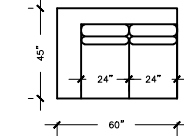

CALEDONIA

SOFA PLUS

W: 106" D: 45"  
H: 35" A.H: 27.5"  
S.D: 27"

SOFA PLUS B

W: 98" D: 45"  
H: 35" A.H: 27.5"  
S.D: 27"

SOFA PLUS C

W: 90" D: 45"  
H: 35" A.H: 27.5"  
S.D: 27"

SOFA PLUS D

W: 113" D: 45"  
H: 35" A.H: 27.5"  
S.D: 27"

SOFA PLUS D  
ARMLESS

W: 105" D: 45"  
H: 35" A.H: 27.5"  
S.D: 27"

SOFA

W: 94" D: 45"  
H: 35" A.H: 27.5"  
S.D: 27"

SOFA B

W: 88" D: 45"  
H: 35" A.H: 27.5"  
S.D: 27"

SOFA D

W: 105" D: 45"  
H: 35" A.H: 27.5"  
S.D: 27"

SOFA D ARMLESS

W: 97" D: 45"  
H: 35" A.H: N/A"  
S.D: 27"

LOVE SEAT

W: 68" D: 45"  
H: 35" A.H: 27.5"  
S.D: 27"

LOVE SEAT B

W: 60" D: 45"  
H: 35" A.H: 27.5"  
S.D: 27"

W: 83" D: 45"  
H: 35" A.H: 27.5"  
S.D: 27"

CHAIR  
& HALF

W: 46" D: 45"  
H: 35" A.H: 27.5"  
S.D: 27"

CORNER

W: 45" D: 45"  
H: 35" A.H: N/A  
S.D: 27"

OTTOMAN

W: 26" D: 24"  
H: 16" A.H: N/A  
S.D: N/A

LOUNGE