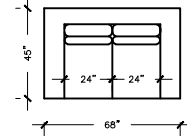

CALEDONIA

SOFA PLUS

W: 106" D: 45"  
H: 35" A.H: 27.5"  
S.D: 27"

SOFA PLUS B

W: 98" D: 45"  
H: 35" A.H: 27.5"  
S.D: 27"

SOFA PLUS C

W: 90" D: 45"  
H: 35" A.H: 27.5"  
S.D: 27"

SOFA PLUS D

W: 113" D: 45"  
H: 35" A.H: 27.5"  
S.D: 27"

SOFA PLUS D  
ARMLESS

W: 105" D: 45"  
H: 35" A.H: 27.5"  
S.D: 27"

SOFA

W: 94" D: 45"  
H: 35" A.H: 27.5"  
S.D: 27"

SOFA B

W: 88" D: 45"  
H: 35" A.H: 27.5"  
S.D: 27"

SOFA D

W: 105" D: 45"  
H: 35" A.H: 27.5"  
S.D: 27"

SOFA D ARMLESS

W: 97" D: 45"  
H: 35" A.H: N/A"  
S.D: 27"

LOVE SEAT

W: 68" D: 45"  
H: 35" A.H: 27.5"  
S.D: 27"

LOVE SEAT B

W: 60" D: 45"  
H: 35" A.H: 27.5"  
S.D: 27"

W: 83" D: 45"  
H: 35" A.H: 27.5"  
S.D: 27"

CHAIR  
& HALF

W: 46" D: 45"  
H: 35" A.H: 27.5"  
S.D: 27"

CORNER

W: 45" D: 45"  
H: 35" A.H: N/A  
S.D: 27"

OTTOMAN

W: 26" D: 24"  
H: 16" A.H: N/A  
S.D: N/A

LOUNGE