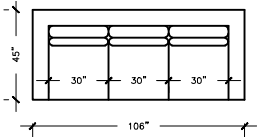

CALEDONIA

SOFA PLUS

W: 106" D: 45"  
H: 35" A.H: 27.5"  
S.D: 27"

SOFA PLUS B

W: 98" D: 45"  
H: 35" A.H: 27.5"  
S.D: 27"

SOFA PLUS C

W: 90" D: 45"  
H: 35" A.H: 27.5"  
S.D: 27"

SOFA PLUS D

W: 113" D: 45"  
H: 35" A.H: 27.5"  
S.D: 27"

SOFA PLUS D  
ARMLESS

W: 105" D: 45"  
H: 35" A.H: 27.5"  
S.D: 27"

SOFA

W: 94" D: 45"  
H: 35" A.H: 27.5"  
S.D: 27"

SOFA B

W: 88" D: 45"  
H: 35" A.H: 27.5"  
S.D: 27"

SOFA D

W: 105" D: 45"  
H: 35" A.H: 27.5"  
S.D: 27"

SOFA D ARMLESS

W: 97" D: 45"  
H: 35" A.H: N/A"  
S.D: 27"

LOVE SEAT

W: 68" D: 45"  
H: 35" A.H: 27.5"  
S.D: 27"

LOVE SEAT B

W: 60" D: 45"  
H: 35" A.H: 27.5"  
S.D: 27"

W: 83" D: 45"  
H: 35" A.H: 27.5"  
S.D: 27"

CHAIR  
& HALF

W: 46" D: 45"  
H: 35" A.H: 27.5"  
S.D: 27"

CORNER

W: 45" D: 45"  
H: 35" A.H: N/A  
S.D: 27"

OTTOMAN

W: 26" D: 24"  
H: 16" A.H: N/A  
S.D: N/A

LOUNGE