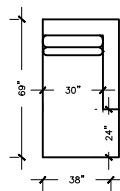

SOFA D

W: 105" D: 45"  
H: 35" A.H: 27.5"  
S.D: 27"

SOFA D ARMLESS

W: 97" D: 45"  
H: 35" A.H: N/A"  
S.D: 27"

LOVE SEAT

W: 68" D: 45"  
H: 35" A.H: 27.5"  
S.D: 27"

LOVE SEAT B

W: 60" D: 45"  
H: 35" A.H: 27.5"  
S.D: 27"

APARTMENT SOFA

W: 76" D: 45"  
H: 35" A.H: 27.5"  
S.D: 27"

APARTMENT  
SOFA B

W: 68" D: 45"  
H: 35" A.H: 27.5"  
S.D: 27"

APARTMENT  
SOFA C

W: 60" D: 45"  
H: 35" A.H: 27.5"  
S.D: 27"

APARTMENT  
SOFA D

W: 83" D: 45"  
H: 35" A.H: 27.5"  
S.D: 27"

CHAIR  
& HALF

W: 46" D: 45"  
H: 35" A.H: 27.5"  
S.D: 27"

CORNER

W: 45" D: 45"  
H: 35" A.H: N/A  
S.D: 27"

OTTOMAN

W: 26" D: 24"  
H: 16" A.H: N/A  
S.D: N/A

LOUNGE

W: 34" D: 69"  
H: 35" A.H: 27.5"  
S.D: 51"

LOUNGE GRAND

W: 38" D: 69"  
H: 35" A.H: 27.5"  
S.D: 51"

LOUNGER

W: 95" D: 45"  
H: 35" A.H: N/A  
S.D: 27"

LOUNGER GRAND

W: 99" D: 45"  
H: 35" A.H: N/A  
S.D: 27"