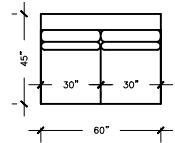

W: 113" D: 45"  
H: 35" A.H: 27.5"  
S.D: 27"

SOFA PLUS D  
ARMLESS

W: 105" D: 45"  
H: 35" A.H: 27.5"  
S.D: 27"

SOFA

W: 94" D: 45"  
H: 35" A.H: 27.5"  
S.D: 27"

SOFA B

W: 88" D: 45"  
H: 35" A.H: 27.5"  
S.D: 27"

SOFA D

W: 105" D: 45"  
H: 35" A.H: 27.5"  
S.D: 27"

SOFA D ARMLESS

W: 97" D: 45"  
H: 35" A.H: N/A"  
S.D: 27"

LOVE SEAT

W: 68" D: 45"  
H: 35" A.H: 27.5"  
S.D: 27"

LOVE SEAT B

W: 60" D: 45"  
H: 35" A.H: 27.5"  
S.D: 27"

APARTMENT SOFA

W: 76" D: 45"  
H: 35" A.H: 27.5"  
S.D: 27"

APARTMENT  
SOFA B

W: 68" D: 45"  
H: 35" A.H: 27.5"  
S.D: 27"

APARTMENT  
SOFA C

W: 60" D: 45"  
H: 35" A.H: 27.5"  
S.D: 27"

APARTMENT  
SOFA D

W: 83" D: 45"  
H: 35" A.H: 27.5"  
S.D: 27"

CHAIR  
& HALF

W: 46" D: 45"  
H: 35" A.H: 27.5"  
S.D: 27"

CORNER

W: 45" D: 45"  
H: 35" A.H: N/A  
S.D: 27"

OTTOMAN

W: 26" D: 24"  
H: 16" A.H: N/A  
S.D: N/A

LOUNGE