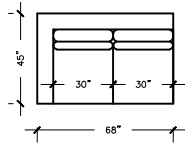

APARTMENT
SOFA B

W: 68" D: 45"
H: 35" A.H: 27.5"
S.D: 27"