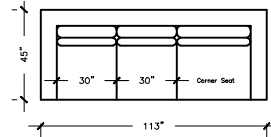

CALEDONIA

SOFA PLUS

W: 106" D: 45"  
H: 35" A.H: 27.5"  
S.D: 27"

SOFA PLUS B

W: 98" D: 45"  
H: 35" A.H: 27.5"  
S.D: 27"

SOFA PLUS C

W: 90" D: 45"  
H: 35" A.H: 27.5"  
S.D: 27"

SOFA PLUS D

W: 113" D: 45"  
H: 35" A.H: 27.5"  
S.D: 27"

SOFA PLUS D  
ARMLESS

W: 105" D: 45"  
H: 35" A.H: 27.5"  
S.D: 27"

SOFA

W: 94" D: 45"  
H: 35" A.H: 27.5"  
S.D: 27"

SOFA B

W: 88" D: 45"  
H: 35" A.H: 27.5"  
S.D: 27"

SOFA D

W: 105" D: 45"  
H: 35" A.H: 27.5"  
S.D: 27"

SOFA D ARMLESS

W: 97" D: 45"  
H: 35" A.H: N/A"  
S.D: 27"

LOVE SEAT

W: 68" D: 45"  
H: 35" A.H: 27.5"  
S.D: 27"

LOVE SEAT B

W: 60" D: 45"  
H: 35" A.H: 27.5"  
S.D: 27"

W: 83" D: 45"  
H: 35" A.H: 27.5"  
S.D: 27"

CHAIR  
& HALF

W: 46" D: 45"  
H: 35" A.H: 27.5"  
S.D: 27"

CORNER

W: 45" D: 45"  
H: 35" A.H: N/A  
S.D: 27"

OTTOMAN

W: 26" D: 24"  
H: 16" A.H: N/A  
S.D: N/A

LOUNGE