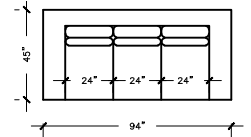

CALEDONIA

SOFA PLUS

W: 106" D: 45"  
H: 35" A.H: 27.5"  
S.D: 27"

SOFA PLUS B

W: 98" D: 45"  
H: 35" A.H: 27.5"  
S.D: 27"

SOFA PLUS C

W: 90" D: 45"  
H: 35" A.H: 27.5"  
S.D: 27"

SOFA PLUS D

W: 113" D: 45"  
H: 35" A.H: 27.5"  
S.D: 27"

SOFA PLUS D  
ARMLESS

W: 105" D: 45"  
H: 35" A.H: 27.5"  
S.D: 27"

SOFA

W: 94" D: 45"  
H: 35" A.H: 27.5"  
S.D: 27"

SOFA B

W: 88" D: 45"  
H: 35" A.H: 27.5"  
S.D: 27"

SOFA D

W: 105" D: 45"  
H: 35" A.H: 27.5"  
S.D: 27"

SOFA D ARMLESS

W: 97" D: 45"  
H: 35" A.H: N/A"  
S.D: 27"

LOVE SEAT

W: 68" D: 45"  
H: 35" A.H: 27.5"  
S.D: 27"

LOVE SEAT B

W: 60" D: 45"  
H: 35" A.H: 27.5"  
S.D: 27"