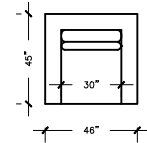

W: 113" D: 45"  
H: 35" A.H: 27.5"  
S.D: 27"

SOFA PLUS D  
ARMLESS

W: 105" D: 45"  
H: 35" A.H: 27.5"  
S.D: 27"

SOFA

W: 94" D: 45"  
H: 35" A.H: 27.5"  
S.D: 27"

SOFA B

W: 88" D: 45"  
H: 35" A.H: 27.5"  
S.D: 27"

SOFA D

W: 105" D: 45"  
H: 35" A.H: 27.5"  
S.D: 27"

SOFA D ARMLESS

W: 97" D: 45"  
H: 35" A.H: N/A"  
S.D: 27"

LOVE SEAT

W: 68" D: 45"  
H: 35" A.H: 27.5"  
S.D: 27"

LOVE SEAT B

W: 60" D: 45"  
H: 35" A.H: 27.5"  
S.D: 27"

APARTMENT SOFA

W: 76" D: 45"  
H: 35" A.H: 27.5"  
S.D: 27"

APARTMENT  
SOFA B

W: 68" D: 45"  
H: 35" A.H: 27.5"  
S.D: 27"

APARTMENT  
SOFA C

W: 60" D: 45"  
H: 35" A.H: 27.5"  
S.D: 27"

APARTMENT  
SOFA D

W: 83" D: 45"  
H: 35" A.H: 27.5"  
S.D: 27"

CHAIR  
& HALF

W: 46" D: 45"  
H: 35" A.H: 27.5"  
S.D: 27"

CORNER

W: 45" D: 45"  
H: 35" A.H: N/A  
S.D: 27"

OTTOMAN

W: 26" D: 24"  
H: 16" A.H: N/A  
S.D: N/A

LOUNGE