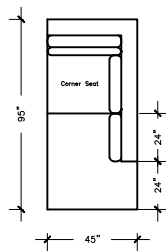

SOFA D

W: 105" D: 45"  
H: 35" A.H: 27.5"  
S.D: 27"

SOFA D ARMLESS

W: 97" D: 45"  
H: 35" A.H: N/A"  
S.D: 27"

LOVE SEAT

W: 68" D: 45"  
H: 35" A.H: 27.5"  
S.D: 27"

LOVE SEAT B

W: 60" D: 45"  
H: 35" A.H: 27.5"  
S.D: 27"

APARTMENT SOFA

W: 76" D: 45"  
H: 35" A.H: 27.5"  
S.D: 27"

APARTMENT  
SOFA B

W: 68" D: 45"  
H: 35" A.H: 27.5"  
S.D: 27"

APARTMENT  
SOFA C

W: 60" D: 45"  
H: 35" A.H: 27.5"  
S.D: 27"

APARTMENT  
SOFA D

W: 83" D: 45"  
H: 35" A.H: 27.5"  
S.D: 27"

CHAIR  
& HALF

W: 46" D: 45"  
H: 35" A.H: 27.5"  
S.D: 27"

CORNER

W: 45" D: 45"  
H: 35" A.H: N/A  
S.D: 27"

OTTOMAN

W: 26" D: 24"  
H: 16" A.H: N/A  
S.D: N/A

LOUNGE

W: 34" D: 69"  
H: 35" A.H: 27.5"  
S.D: 51"

LOUNGE GRAND

W: 38" D: 69"  
H: 35" A.H: 27.5"  
S.D: 51"

LOUNGER

W: 95" D: 45"  
H: 35" A.H: N/A  
S.D: 27"

LOUNGER GRAND

W: 99" D: 45"  
H: 35" A.H: N/A  
S.D: 27"