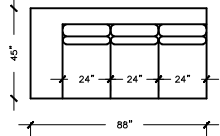

CALEDONIA

SOFA PLUS

W: 106" D: 45"  
H: 35" A.H: 27.5"  
S.D: 27"

SOFA PLUS B

W: 98" D: 45"  
H: 35" A.H: 27.5"  
S.D: 27"

SOFA PLUS C

W: 90" D: 45"  
H: 35" A.H: 27.5"  
S.D: 27"

SOFA PLUS D

W: 113" D: 45"  
H: 35" A.H: 27.5"  
S.D: 27"

SOFA PLUS D  
ARMLESS

W: 105" D: 45"  
H: 35" A.H: 27.5"  
S.D: 27"

SOFA

W: 94" D: 45"  
H: 35" A.H: 27.5"  
S.D: 27"

SOFA B

W: 88" D: 45"  
H: 35" A.H: 27.5"  
S.D: 27"

SOFA D

W: 105" D: 45"  
H: 35" A.H: 27.5"  
S.D: 27"

SOFA D ARMLESS

W: 97" D: 45"  
H: 35" A.H: N/A"  
S.D: 27"

LOVE SEAT

W: 68" D: 45"  
H: 35" A.H: 27.5"  
S.D: 27"

LOVE SEAT B

W: 60" D: 45"  
H: 35" A.H: 27.5"  
S.D: 27"

W: 83" D: 45"  
H: 35" A.H: 27.5"  
S.D: 27"

CHAIR  
& HALF

W: 46" D: 45"  
H: 35" A.H: 27.5"  
S.D: 27"

CORNER

W: 45" D: 45"  
H: 35" A.H: N/A  
S.D: 27"

OTTOMAN

W: 26" D: 24"  
H: 16" A.H: N/A  
S.D: N/A

LOUNGE