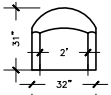

BORGO

CHAIR

W: 32"

D: 31"

H: 44"

AH: 21

SEAT D: 21"

OTTOMAN

W: 24"

D: 26"

H: 18"

BORGO