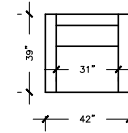

**BELAIR**

**SOFA PLUS**  
 W: 104" D: 39"  
 H: 35" ARM H: 25"  
 SEAT D: 23"

**SOFA**  
 W: 83" D: 39"  
 H: 35" ARM H: 25"  
 SEAT D: 23"

**LOVE SEAT**  
 W: 59" D: 39"  
 H: 35"  
 ARM H: 25"  
 SEAT D: 23"

**APARTMENT  
 SOFA**  
 W: 73" D: 39"  
 H: 35"  
 ARM H: 25"  
 SEAT D: 23"

**CHAIR**  
 W: 35"  
 D: 39"  
 H: 35"  
 ARM H: 25"  
 SEAT D: 23"

**CHAIR  
 & HALF**  
 W: 42"  
 D: 39"  
 H: 35"  
 ARM H: 25"  
 SEAT D: 23"

**OTTOMAN**  
 W: 26"  
 D: 24"  
 H: 18"

**BELAIR**