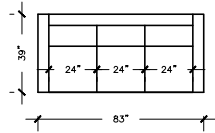

**BELAIR**

**SOFA PLUS**  
 W: 104" D: 39"  
 H: 35" ARM H: 25"  
 SEAT D: 23"

**SOFA**  
 W: 83" D: 39"  
 H: 35" ARM H: 25"  
 SEAT D: 23"

**LOVE SEAT**  
 W: 59" D: 39"  
 H: 35"  
 ARM H: 25"  
 SEAT D: 23"

**APARTMENT  
 SOFA**  
 W: 73" D: 39"  
 H: 35"  
 ARM H: 25"  
 SEAT D: 23"

**CHAIR**  
 W: 35"  
 D: 39"  
 H: 35"  
 ARM H: 25"  
 SEAT D: 23"

**CHAIR  
 & HALF**  
 W: 42"  
 D: 39"  
 H: 35"  
 ARM H: 25"  
 SEAT D: 23"

**OTTOMAN**  
 W: 26"  
 D: 24"  
 H: 18"

**BELAIR**