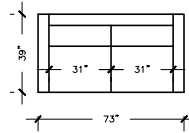

**BELAIR**

**SOFA PLUS**  
 W: 104" D: 39"  
 H: 35" ARM H: 25"  
 SEAT D: 23"

**SOFA**  
 W: 83" D: 39"  
 H: 35" ARM H: 25"  
 SEAT D: 23"

**LOVE SEAT**  
 W: 59" D: 39"  
 H: 35"  
 ARM H: 25"  
 SEAT D: 23"

**APARTMENT  
 SOFA**  
 W: 73" D: 39"  
 H: 35"  
 ARM H: 25"  
 SEAT D: 23"

**CHAIR**  
 W: 35"  
 D: 39"  
 H: 35"  
 ARM H: 25"  
 SEAT D: 23"

**CHAIR  
 & HALF**  
 W: 42"  
 D: 39"  
 H: 35"  
 ARM H: 25"  
 SEAT D: 23"

**OTTOMAN**  
 W: 26"  
 D: 24"  
 H: 18"

**BELAIR**