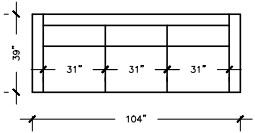

**BELAIR**

**SOFA PLUS**  
 W: 104" D: 39"  
 H: 35" ARM H: 25"  
 SEAT D: 23"

**SOFA**  
 W: 83" D: 39"  
 H: 35" ARM H: 25"  
 SEAT D: 23"

**LOVE SEAT**  
 W: 59" D: 39"  
 H: 35"  
 ARM H: 25"  
 SEAT D: 23"

**APARTMENT  
 SOFA**  
 W: 73" D: 39"  
 H: 35"  
 ARM H: 25"  
 SEAT D: 23"

**CHAIR**  
 W: 35"  
 D: 39"  
 H: 35"  
 ARM H: 25"  
 SEAT D: 23"

**CHAIR  
 & HALF**  
 W: 42"  
 D: 39"  
 H: 35"  
 ARM H: 25"  
 SEAT D: 23"

**OTTOMAN**  
 W: 26"  
 D: 24"  
 H: 18"

**BELAIR**