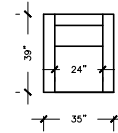

**BELAIR**

**SOFA PLUS**  
 W: 104" D: 39"  
 H: 35" ARM H: 25"  
 SEAT D: 23"

**SOFA**  
 W: 83" D: 39"  
 H: 35" ARM H: 25"  
 SEAT D: 23"

**LOVE SEAT**  
 W: 59" D: 39"  
 H: 35"  
 ARM H: 25"  
 SEAT D: 23"

**APARTMENT  
 SOFA**  
 W: 73" D: 39"  
 H: 35"  
 ARM H: 25"  
 SEAT D: 23"

**CHAIR**  
 W: 35"  
 D: 39"  
 H: 35"  
 ARM H: 25"  
 SEAT D: 23"

**CHAIR  
 & HALF**  
 W: 42"  
 D: 39"  
 H: 35"  
 ARM H: 25"  
 SEAT D: 23"

**OTTOMAN**  
 W: 26"  
 D: 24"  
 H: 18"

**BELAIR**