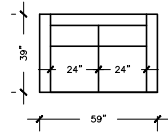

**BELAIR**

**SOFA PLUS**  
 W: 104" D: 39"  
 H: 35" ARM H: 25"  
 SEAT D: 23"

**SOFA**  
 W: 83" D: 39"  
 H: 35" ARM H: 25"  
 SEAT D: 23"

**LOVE SEAT**  
 W: 59" D: 39"  
 H: 35"  
 ARM H: 25"  
 SEAT D: 23"

**APARTMENT  
 SOFA**  
 W: 73" D: 39"  
 H: 35"  
 ARM H: 25"  
 SEAT D: 23"

**CHAIR**  
 W: 35"  
 D: 39"  
 H: 35"  
 ARM H: 25"  
 SEAT D: 23"

**CHAIR  
 & HALF**  
 W: 42"  
 D: 39"  
 H: 35"  
 ARM H: 25"  
 SEAT D: 23"

**OTTOMAN**  
 W: 26"  
 D: 24"  
 H: 18"

**BELAIR**