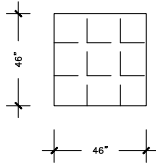

AZTEC

OTTOMAN

W: 46" D: 46"
H: 16"

AZTEC