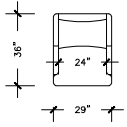

## CHAIR

W: 29" D: 36"  
H: 39" A.H: 26"  
S.D: 20" S.H: 18"