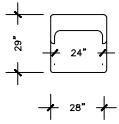

ASTONIA

CHAIR

W: 28" D: 29"
H: 28.5" A.H: 28.5"
S.D: 21" S.H: 16"

ASTONIA