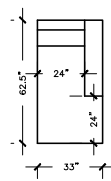

W: 81" D: 38.5"  
H: 37" AH: 26"  
SD: 24"

**LOVE SEAT**

W: 66" D: 38.5"  
H: 37" AH: 26"  
SD: 24"

**LOVE**

**SEAT B**

W: 57" D: 38.5"  
H: 37" AH: 26"  
SD: 24"

**APARTMENT**

**SOFA**

W: 78" D: 38.5"  
H: 37" AH: 26"  
SD: 24"

**APARTMENT**

**SOFA B**

W: 69" D: 38.5"  
H: 37" AH: 26"  
SD: 24"

**CHAIR**

W: 42"  
D: 38.5"  
H: 37"  
AH: 26"  
SD: 24"

**CHAIR & HALF**

W: 48"  
D: 38.5"  
H: 37"  
AH: 26"  
SD: 24"

**CHAISE LOUNGE**

W: 33"  
D: 62.5"  
H: 37"  
AH: 26"  
SD: 48"

**CHAISE LOUNGE GRAND**

W: 39"  
D: 62.5"  
H: 37"  
AH: 26"  
SD: 48"

**LOUNGER**

W: 38.5"  
D: 80.5"  
H: 37"  
AH: 26"  
SD: 24"

**LOUNGER GRAND**

W: 38.5"  
D: 86.5"  
H: 37"  
AH: 26"  
SD: 24"

**CORNER**

W: 38.5"  
D: 38.5"  
H: 37"  
AH: 26"  
SD: 24"

**OTTOMAN**

W: 26"  
D: 24"  
H: 18"

**ARCHITECT**