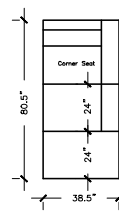

W: 81" D: 38.5"  
H: 37" AH: 26"  
SD: 24"

**LOVE SEAT**

W: 66" D: 38.5"  
H: 37" AH: 26"  
SD: 24"

**LOVE**

**SEAT B**

W: 57" D: 38.5"  
H: 37" AH: 26"  
SD: 24"

**APARTMENT**

**SOFA**

W: 78" D: 38.5"  
H: 37" AH: 26"  
SD: 24"

**APARTMENT**

**SOFA B**

W: 69" D: 38.5"  
H: 37" AH: 26"  
SD: 24"

**CHAIR**

W: 42"  
D: 38.5"  
H: 37"  
AH: 26"  
SD: 24"

**CHAIR & HALF**

W: 48"  
D: 38.5"  
H: 37"  
AH: 26"  
SD: 24"

**CHAISE LOUNGE**

W: 33"  
D: 62.5"  
H: 37"  
AH: 26"  
SD: 48"

**CHAISE LOUNGE GRAND**

W: 39"  
D: 62.5"  
H: 37"  
AH: 26"  
SD: 48"

**LOUNGER**

W: 38.5"  
D: 80.5"  
H: 37"  
AH: 26"  
SD: 24"

**LOUNGER GRAND**

W: 38.5"  
D: 86.5"  
H: 37"  
AH: 26"  
SD: 24"

**CORNER**

W: 38.5"  
D: 38.5"  
H: 37"  
AH: 26"  
SD: 24"

**OTTOMAN**

W: 26"  
D: 24"  
H: 18"

**ARCHITECT**