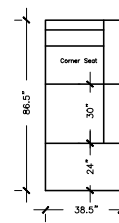

W: 81" D: 38.5"  
H: 37" AH: 26"  
SD: 24"

**LOVE SEAT**

W: 66" D: 38.5"  
H: 37" AH: 26"  
SD: 24"

**LOVE**

**SEAT B**

W: 57" D: 38.5"  
H: 37" AH: 26"  
SD: 24"

**APARTMENT**

**SOFA**

W: 78" D: 38.5"  
H: 37" AH: 26"  
SD: 24"

**APARTMENT**

**SOFA B**

W: 69" D: 38.5"  
H: 37" AH: 26"  
SD: 24"

**CHAIR**

W: 42"  
D: 38.5"  
H: 37"  
AH: 26"  
SD: 24"

**CHAIR & HALF**

W: 48"  
D: 38.5"  
H: 37"  
AH: 26"  
SD: 24"

**CHAISE LOUNGE**

W: 33"  
D: 62.5"  
H: 37"  
AH: 26"  
SD: 48"

**CHAISE LOUNGE GRAND**

W: 39"  
D: 62.5"  
H: 37"  
AH: 26"  
SD: 48"

**LOUNGER**

W: 38.5"  
D: 80.5"  
H: 37"  
AH: 26"  
SD: 24"

**LOUNGER GRAND**

W: 38.5"  
D: 86.5"  
H: 37"  
AH: 26"  
SD: 24"

**CORNER**

W: 38.5"  
D: 38.5"  
H: 37"  
AH: 26"  
SD: 24"

**OTTOMAN**

W: 26"  
D: 24"  
H: 18"

**ARCHITECT**