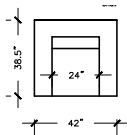

W: 81" D: 38.5"  
H: 37" AH: 26"  
SD: 24"

**LOVE SEAT**

W: 66" D: 38.5"  
H: 37" AH: 26"  
SD: 24"

**LOVE**

**SEAT B**

W: 57" D: 38.5"  
H: 37" AH: 26"  
SD: 24"

**APARTMENT**

**SOFA**

W: 78" D: 38.5"  
H: 37" AH: 26"  
SD: 24"

**APARTMENT**

**SOFA B**

W: 69" D: 38.5"  
H: 37" AH: 26"  
SD: 24"

**CHAIR**

W: 42"  
D: 38.5"  
H: 37"  
AH: 26"  
SD: 24"

**CHAIR & HALF**

W: 48"  
D: 38.5"  
H: 37"  
AH: 26"  
SD: 24"

**CHAISE LOUNGE**

W: 33"  
D: 62.5"  
H: 37"  
AH: 26"  
SD: 48"

**CHAISE LOUNGE GRAND**

W: 39"  
D: 62.5"  
H: 37"  
AH: 26"  
SD: 48"

**LOUNGER**

W: 38.5"  
D: 80.5"  
H: 37"  
AH: 26"  
SD: 24"

**LOUNGER GRAND**

W: 38.5"  
D: 86.5"  
H: 37"  
AH: 26"  
SD: 24"

**CORNER**

W: 38.5"  
D: 38.5"  
H: 37"  
AH: 26"  
SD: 24"

**OTTOMAN**

W: 26"  
D: 24"  
H: 18"

**ARCHITECT**