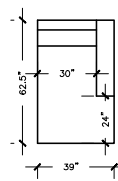

W: 81" D: 38.5"  
H: 37" AH: 26"  
SD: 24"

**LOVE SEAT**

W: 66" D: 38.5"  
H: 37" AH: 26"  
SD: 24"

**LOVE**

**SEAT B**

W: 57" D: 38.5"  
H: 37" AH: 26"  
SD: 24"

**APARTMENT**

**SOFA**

W: 78" D: 38.5"  
H: 37" AH: 26"  
SD: 24"

**APARTMENT**

**SOFA B**

W: 69" D: 38.5"  
H: 37" AH: 26"  
SD: 24"

**CHAIR**

W: 42"  
D: 38.5"  
H: 37"  
AH: 26"  
SD: 24"

**CHAIR & HALF**

W: 48"  
D: 38.5"  
H: 37"  
AH: 26"  
SD: 24"

**CHAISE LOUNGE**

W: 33"  
D: 62.5"  
H: 37"  
AH: 26"  
SD: 48"

**CHAISE LOUNGE GRAND**

W: 39"  
D: 62.5"  
H: 37"  
AH: 26"  
SD: 48"

**LOUNGER**

W: 38.5"  
D: 80.5"  
H: 37"  
AH: 26"  
SD: 24"

**LOUNGER GRAND**

W: 38.5"  
D: 86.5"  
H: 37"  
AH: 26"  
SD: 24"

**CORNER**

W: 38.5"  
D: 38.5"  
H: 37"  
AH: 26"  
SD: 24"

**OTTOMAN**

W: 26"  
D: 24"  
H: 18"

**ARCHITECT**