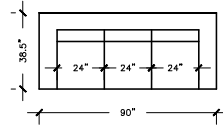

ARCHITECT

**SOFA PLUS**

W: 108" D: 38.5"  
H: 37" AH: 26"  
SD: 24"

**SOFA PLUS B**

W: 99" D: 38.5"  
H: 37" AH: 26"  
SD: 24"

**SOFA**

W: 90" D: 38.5"  
H: 37" AH: 26"  
SD: 24"

**SOFA B**

W: 81" D: 38.5"  
H: 37" AH: 26"  
SD: 24"

**LOVE SEAT**

W: 66" D: 38.5"  
H: 37" AH: 26"  
SD: 24"

**LOVE**

**SEAT B**

W: 57" D: 38.5"  
H: 37" AH: 26"  
SD: 24"

**APARTMENT**

**SOFA**

W: 78" D: 38.5"  
H: 37" AH: 26"  
SD: 24"

**APARTMENT**

**SOFA B**

W: 69" D: 38.5"  
H: 37" AH: 26"  
SD: 24"

**CHAIR**

W: 42"  
D: 38.5"  
H: 37"  
AH: 26"  
SD: 24"

**CHAIR & HALF**

W: 48"  
D: 38.5"  
H: 37"  
AH: 26"  
SD: 24"

W: 38.5"  
D: 86.5"  
H: 37"  
AH: 26"  
SD: 24"

**CORNER**

W: 38.5"  
D: 38.5"  
H: 37"  
AH: 26"  
SD: 24"

**OTTOMAN**

W: 26"  
D: 24"  
H: 18"

**ARCHITECT**