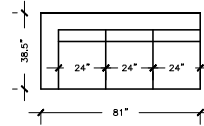

ARCHITECT

**SOFA PLUS**

W: 108" D: 38.5"  
H: 37" AH: 26"  
SD: 24"

**SOFA PLUS B**

W: 99" D: 38.5"  
H: 37" AH: 26"  
SD: 24"

**SOFA**

W: 90" D: 38.5"  
H: 37" AH: 26"  
SD: 24"

**SOFA B**

W: 81" D: 38.5"  
H: 37" AH: 26"  
SD: 24"

**LOVE SEAT**

W: 66" D: 38.5"  
H: 37" AH: 26"  
SD: 24"

**LOVE**

**SEAT B**

W: 57" D: 38.5"  
H: 37" AH: 26"  
SD: 24"

**APARTMENT**

**SOFA**

W: 78" D: 38.5"  
H: 37" AH: 26"  
SD: 24"

**APARTMENT**

**SOFA B**

W: 69" D: 38.5"  
H: 37" AH: 26"  
SD: 24"

**CHAIR**

W: 42"  
D: 38.5"  
H: 37"  
AH: 26"  
SD: 24"

**CHAIR & HALF**

W: 48"  
D: 38.5"  
H: 37"  
AH: 26"  
SD: 24"

W: 38.5"  
D: 86.5"  
H: 37"  
AH: 26"  
SD: 24"

**CORNER**

W: 38.5"  
D: 38.5"  
H: 37"  
AH: 26"  
SD: 24"

**OTTOMAN**

W: 26"  
D: 24"  
H: 18"

**ARCHITECT**