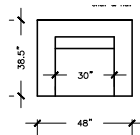

W: 81" D: 38.5"  
H: 37" AH: 26"  
SD: 24"

**LOVE SEAT**

W: 66" D: 38.5"  
H: 37" AH: 26"  
SD: 24"

**LOVE**

**SEAT B**

W: 57" D: 38.5"  
H: 37" AH: 26"  
SD: 24"

**APARTMENT**

**SOFA**

W: 78" D: 38.5"  
H: 37" AH: 26"  
SD: 24"

**APARTMENT**

**SOFA B**

W: 69" D: 38.5"  
H: 37" AH: 26"  
SD: 24"

**CHAIR**

W: 42"  
D: 38.5"  
H: 37"  
AH: 26"  
SD: 24"

**CHAIR & HALF**

W: 48"  
D: 38.5"  
H: 37"  
AH: 26"  
SD: 24"

**CHAISE LOUNGE**

W: 33"  
D: 62.5"  
H: 37"  
AH: 26"  
SD: 48"

**CHAISE LOUNGE GRAND**

W: 39"  
D: 62.5"  
H: 37"  
AH: 26"  
SD: 48"

**LOUNGER**

W: 38.5"  
D: 80.5"  
H: 37"  
AH: 26"  
SD: 24"

**LOUNGER GRAND**

W: 38.5"  
D: 86.5"  
H: 37"  
AH: 26"  
SD: 24"

**CORNER**

W: 38.5"  
D: 38.5"  
H: 37"  
AH: 26"  
SD: 24"

**OTTOMAN**

W: 26"  
D: 24"  
H: 18"

**ARCHITECT**