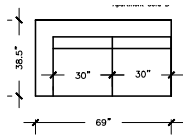

ARCHITECT

**SOFA PLUS**

W: 108" D: 38.5"  
H: 37" AH: 26"  
SD: 24"

**SOFA PLUS B**

W: 99" D: 38.5"  
H: 37" AH: 26"  
SD: 24"

**SOFA**

W: 90" D: 38.5"  
H: 37" AH: 26"  
SD: 24"

**SOFA B**

W: 81" D: 38.5"  
H: 37" AH: 26"  
SD: 24"

**LOVE SEAT**

W: 66" D: 38.5"  
H: 37" AH: 26"  
SD: 24"

**LOVE**

**SEAT B**

W: 57" D: 38.5"  
H: 37" AH: 26"  
SD: 24"

**APARTMENT**

**SOFA**

W: 78" D: 38.5"  
H: 37" AH: 26"  
SD: 24"

**APARTMENT**

**SOFA B**

W: 69" D: 38.5"  
H: 37" AH: 26"  
SD: 24"

**CHAIR**

W: 42"  
D: 38.5"  
H: 37"  
AH: 26"  
SD: 24"

**CHAIR & HALF**

W: 48"  
D: 38.5"  
H: 37"  
AH: 26"  
SD: 24"

W: 38.5"  
D: 86.5"  
H: 37"  
AH: 26"  
SD: 24"

**CORNER**

W: 38.5"  
D: 38.5"  
H: 37"  
AH: 26"  
SD: 24"

**OTTOMAN**

W: 26"  
D: 24"  
H: 18"

**ARCHITECT**