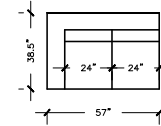

ARCHITECT

**SOFA PLUS**

W: 108" D: 38.5"  
H: 37" AH: 26"  
SD: 24"

**SOFA PLUS B**

W: 99" D: 38.5"  
H: 37" AH: 26"  
SD: 24"

**SOFA**

W: 90" D: 38.5"  
H: 37" AH: 26"  
SD: 24"

**SOFA B**

W: 81" D: 38.5"  
H: 37" AH: 26"  
SD: 24"

**LOVE SEAT**

W: 66" D: 38.5"  
H: 37" AH: 26"  
SD: 24"

**LOVE**

**SEAT B**

W: 57" D: 38.5"  
H: 37" AH: 26"  
SD: 24"

**APARTMENT**

**SOFA**

W: 78" D: 38.5"  
H: 37" AH: 26"  
SD: 24"

**APARTMENT**

**SOFA B**

W: 69" D: 38.5"  
H: 37" AH: 26"  
SD: 24"

**CHAIR**

W: 42"  
D: 38.5"  
H: 37"  
AH: 26"  
SD: 24"

**CHAIR & HALF**

W: 48"  
D: 38.5"  
H: 37"  
AH: 26"  
SD: 24"

W: 38.5"  
D: 86.5"  
H: 37"  
AH: 26"  
SD: 24"

**CORNER**

W: 38.5"  
D: 38.5"  
H: 37"  
AH: 26"  
SD: 24"

**OTTOMAN**

W: 26"  
D: 24"  
H: 18"

**ARCHITECT**