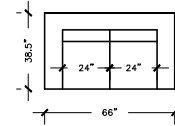

ARCHITECT

**SOFA PLUS**

W: 108" D: 38.5"  
H: 37" AH: 26"  
SD: 24"

**SOFA PLUS B**

W: 99" D: 38.5"  
H: 37" AH: 26"  
SD: 24"

**SOFA**

W: 90" D: 38.5"  
H: 37" AH: 26"  
SD: 24"

**SOFA B**

W: 81" D: 38.5"  
H: 37" AH: 26"  
SD: 24"

**LOVE SEAT**

W: 66" D: 38.5"  
H: 37" AH: 26"  
SD: 24"

**LOVE**

**SEAT B**

W: 57" D: 38.5"  
H: 37" AH: 26"  
SD: 24"

**APARTMENT**

**SOFA**

W: 78" D: 38.5"  
H: 37" AH: 26"  
SD: 24"

**APARTMENT**

**SOFA B**

W: 69" D: 38.5"  
H: 37" AH: 26"  
SD: 24"

**CHAIR**

W: 42"  
D: 38.5"  
H: 37"  
AH: 26"  
SD: 24"

**CHAIR & HALF**

W: 48"  
D: 38.5"  
H: 37"  
AH: 26"  
SD: 24"

W: 38.5"  
D: 86.5"  
H: 37"  
AH: 26"  
SD: 24"

**CORNER**

W: 38.5"  
D: 38.5"  
H: 37"  
AH: 26"  
SD: 24"

**OTTOMAN**

W: 26"  
D: 24"  
H: 18"

**ARCHITECT**