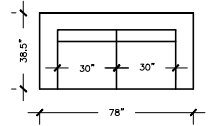

ARCHITECT

**SOFA PLUS**

W: 108" D: 38.5"  
H: 37" AH: 26"  
SD: 24"

**SOFA PLUS B**

W: 99" D: 38.5"  
H: 37" AH: 26"  
SD: 24"

**SOFA**

W: 90" D: 38.5"  
H: 37" AH: 26"  
SD: 24"

**SOFA B**

W: 81" D: 38.5"  
H: 37" AH: 26"  
SD: 24"

**LOVE SEAT**

W: 66" D: 38.5"  
H: 37" AH: 26"  
SD: 24"

**LOVE**

**SEAT B**

W: 57" D: 38.5"  
H: 37" AH: 26"  
SD: 24"

**APARTMENT**

**SOFA**

W: 78" D: 38.5"  
H: 37" AH: 26"  
SD: 24"

**APARTMENT**

**SOFA B**

W: 69" D: 38.5"  
H: 37" AH: 26"  
SD: 24"

**CHAIR**

W: 42"  
D: 38.5"  
H: 37"  
AH: 26"  
SD: 24"

**CHAIR & HALF**

W: 48"  
D: 38.5"  
H: 37"  
AH: 26"  
SD: 24"

W: 38.5"  
D: 86.5"  
H: 37"  
AH: 26"  
SD: 24"

**CORNER**

W: 38.5"  
D: 38.5"  
H: 37"  
AH: 26"  
SD: 24"

**OTTOMAN**

W: 26"  
D: 24"  
H: 18"

**ARCHITECT**