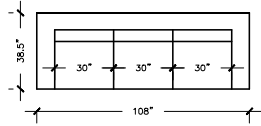

ARCHITECT

**SOFA PLUS**

W: 108" D: 38.5"  
H: 37" AH: 26"  
SD: 24"

**SOFA PLUS B**

W: 99" D: 38.5"  
H: 37" AH: 26"  
SD: 24"

**SOFA**

W: 90" D: 38.5"  
H: 37" AH: 26"  
SD: 24"

**SOFA B**

W: 81" D: 38.5"  
H: 37" AH: 26"  
SD: 24"

**LOVE SEAT**

W: 66" D: 38.5"  
H: 37" AH: 26"  
SD: 24"

**LOVE**

**SEAT B**

W: 57" D: 38.5"  
H: 37" AH: 26"  
SD: 24"

**APARTMENT**

**SOFA**

W: 78" D: 38.5"  
H: 37" AH: 26"  
SD: 24"

**APARTMENT**

**SOFA B**

W: 69" D: 38.5"  
H: 37" AH: 26"  
SD: 24"

**CHAIR**

W: 42"  
D: 38.5"  
H: 37"  
AH: 26"  
SD: 24"

**CHAIR & HALF**

W: 48"  
D: 38.5"  
H: 37"  
AH: 26"  
SD: 24"

W: 38.5"  
D: 86.5"  
H: 37"  
AH: 26"  
SD: 24"

**CORNER**

W: 38.5"  
D: 38.5"  
H: 37"  
AH: 26"  
SD: 24"

**OTTOMAN**

W: 26"  
D: 24"  
H: 18"

**ARCHITECT**