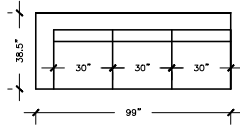

ARCHITECT

**SOFA PLUS**

W: 108" D: 38.5"  
H: 37" AH: 26"  
SD: 24"

**SOFA PLUS B**

W: 99" D: 38.5"  
H: 37" AH: 26"  
SD: 24"

**SOFA**

W: 90" D: 38.5"  
H: 37" AH: 26"  
SD: 24"

**SOFA B**

W: 81" D: 38.5"  
H: 37" AH: 26"  
SD: 24"

**LOVE SEAT**

W: 66" D: 38.5"  
H: 37" AH: 26"  
SD: 24"

**LOVE**

**SEAT B**

W: 57" D: 38.5"  
H: 37" AH: 26"  
SD: 24"

**APARTMENT**

**SOFA**

W: 78" D: 38.5"  
H: 37" AH: 26"  
SD: 24"

**APARTMENT**

**SOFA B**

W: 69" D: 38.5"  
H: 37" AH: 26"  
SD: 24"

**CHAIR**

W: 42"  
D: 38.5"  
H: 37"  
AH: 26"  
SD: 24"

**CHAIR & HALF**

W: 48"  
D: 38.5"  
H: 37"  
AH: 26"  
SD: 24"

W: 38.5"  
D: 86.5"  
H: 37"  
AH: 26"  
SD: 24"

**CORNER**

W: 38.5"  
D: 38.5"  
H: 37"  
AH: 26"  
SD: 24"

**OTTOMAN**

W: 26"  
D: 24"  
H: 18"

**ARCHITECT**