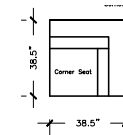

W: 81" D: 38.5"  
H: 37" AH: 26"  
SD: 24"

**LOVE SEAT**

W: 66" D: 38.5"  
H: 37" AH: 26"  
SD: 24"

**LOVE**

**SEAT B**

W: 57" D: 38.5"  
H: 37" AH: 26"  
SD: 24"

**APARTMENT**

**SOFA**

W: 78" D: 38.5"  
H: 37" AH: 26"  
SD: 24"

**APARTMENT**

**SOFA B**

W: 69" D: 38.5"  
H: 37" AH: 26"  
SD: 24"

**CHAIR**

W: 42"  
D: 38.5"  
H: 37"  
AH: 26"  
SD: 24"

**CHAIR & HALF**

W: 48"  
D: 38.5"  
H: 37"  
AH: 26"  
SD: 24"

**CHAISE LOUNGE**

W: 33"  
D: 62.5"  
H: 37"  
AH: 26"  
SD: 48"

**CHAISE LOUNGE GRAND**

W: 39"  
D: 62.5"  
H: 37"  
AH: 26"  
SD: 48"

**LOUNGER**

W: 38.5"  
D: 80.5"  
H: 37"  
AH: 26"  
SD: 24"

**LOUNGER GRAND**

W: 38.5"  
D: 86.5"  
H: 37"  
AH: 26"  
SD: 24"

**CORNER**

W: 38.5"  
D: 38.5"  
H: 37"  
AH: 26"  
SD: 24"

**OTTOMAN**

W: 26"  
D: 24"  
H: 18"

**ARCHITECT**