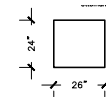

W: 78" D: 38.5"  
H: 37" AH: 26"  
SD: 24"

**APARTMENT**

**SOFA B**

W: 69" D: 38.5"  
H: 37" AH: 26"  
SD: 24"

**CHAIR**

W: 42"  
D: 38.5"  
H: 37"  
AH: 26"  
SD: 24"

**CHAIR & HALF**

W: 48"  
D: 38.5"  
H: 37"  
AH: 26"  
SD: 24"

**CHAISE LOUNGE**

W: 33"  
D: 62.5"  
H: 37"  
AH: 26"  
SD: 48"

**CHAISE LOUNGE GRAND**

W: 39"  
D: 62.5"  
H: 37"  
AH: 26"  
SD: 48"

**LOUNGER**

W: 38.5"  
D: 80.5"  
H: 37"  
AH: 26"  
SD: 24"

**LOUNGER GRAND**

W: 38.5"  
D: 86.5"  
H: 37"  
AH: 26"  
SD: 24"

**CORNER**

W: 38.5"  
D: 38.5"  
H: 37"  
AH: 26"  
SD: 24"

**OTTOMAN**

W: 26"  
D: 24"  
H: 18"

**ARCHITECT**