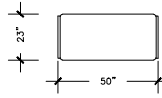

ARCHIE

CHAIR

W: 29.5" D: 38"
H: 35" A.H: 25.5"
S.D: 22" SEAT H: 19"

BENCH

W: 50" D: 23"
H: 18.5" A.H: N/A
S.D: 23" SEAT H: 18.5"

ARCHIE