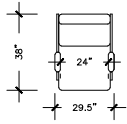

ARCHIE

CHAIR

W: 29.5" D: 38"
H: 35" A.H: 25.5"
S.D: 22" SEAT H: 19"

BENCH

W: 50" D: 23"
H: 18.5" A.H: N/A
S.D: 23" SEAT H: 18.5"

ARCHIE